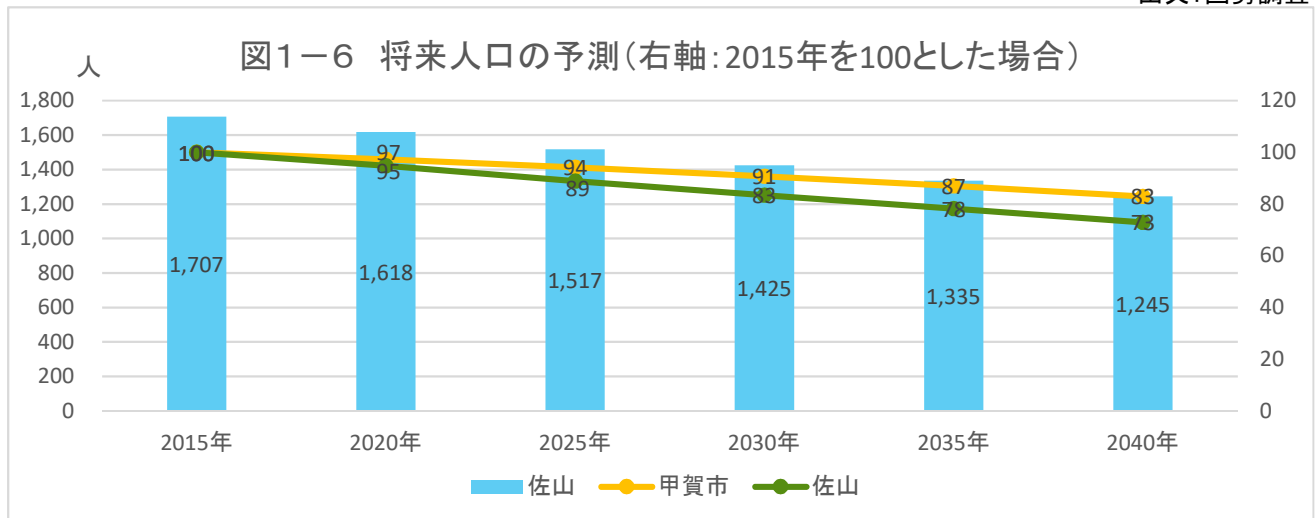

甲賀市地域カルテ

「佐山学区自治振興会」区域

1 人口・世帯

出典: 国勢調査

出典: 国勢調査

出典: 国勢調査

1 人口・世帯

出典:国勢調査

出典:国勢調査

出典:国土技術政策総合研究所将来人口・世帯予測ツールより算出(社人研2015ベース)

1 人口・世帯

出典:国土技術政策総合研究所将来人口・世帯予測ツールより算出(社人研2015ベース)

図1-8 高齢化率の将来予測(2040年)／縦棒2015~2040年

出典:国勢調査よりJSTATにて作成

図1-9 小地域別高齢化率の推移(~2015年)と将来予測

出典:国勢調査+国土技術政策総合研究所将来人口・世帯予測ツールより算出(社人研2015ベース)