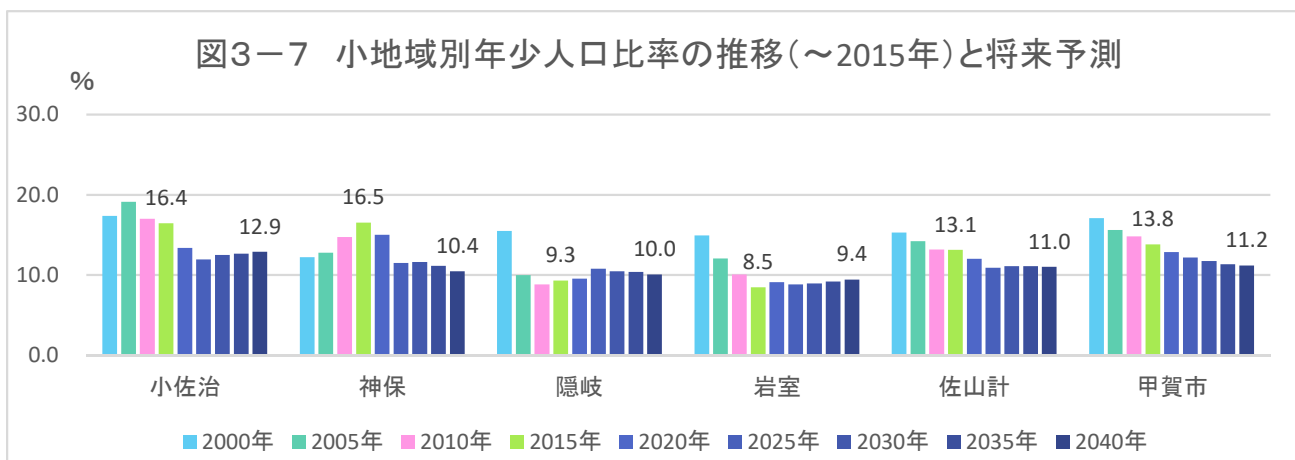

出典: 甲賀市

出典: 甲賀市

出典: 甲賀市

3. 子育て・市民活動

図3-6 年少人口比率の将来予測(2040年／縦棒2015～2040年)

出典：将来予測ツールによる算出よりJSTATIにて作成

図3-7 小地域別年少人口比率の推移(～2015年)と将来予測

出典：国勢調査＋国土技術政策総合研究所将来人口・世帯予測ツールより算出(社人研2015ベース)