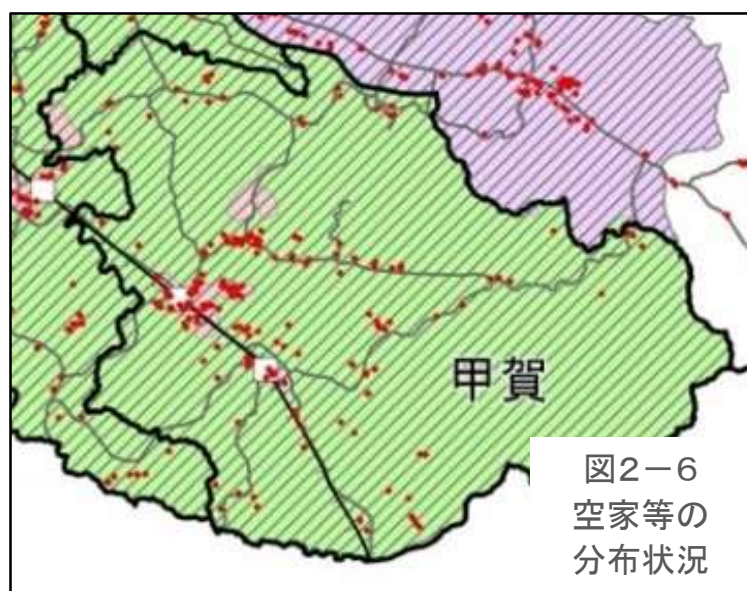

出典:国勢調査

出典:国土技術政策総合研究所将来人口・世帯予測ツールより算出(社人研2015ベース)

1 人口・世帯

出典:国土技術政策総合研究所将来人口・世帯予測ツールより算出(社人研2015ベース)

図1-8 高齢化率の将来予測(2040年)／縦棒2015~2040年

出典:国勢調査よりJSTATにて作成

図1-9 小地域別高齢化率の推移(~2015年)と将来予測

出典:国勢調査+国土技術政策総合研究所将来人口・世帯予測ツールより算出(社人研2015ベース)

2. 暮らし・住宅

図2-1 小地域別就業者の割合(2015年)

出典: 国勢調査

図2-2 産業大分類別従業者数(2015年)

出典: 国勢調査

図2-3 小地域別住宅所有形態(2015年/持ち家率98.8%)

出典: 国勢調査

2. 暮らし・住宅

出典: 国勢調査

注) 旧5町別に集計

出典: 甲賀市

出典: 甲賀市

メモ欄

3. 子育て・市民活動

出典: 甲賀市

出典: 甲賀市