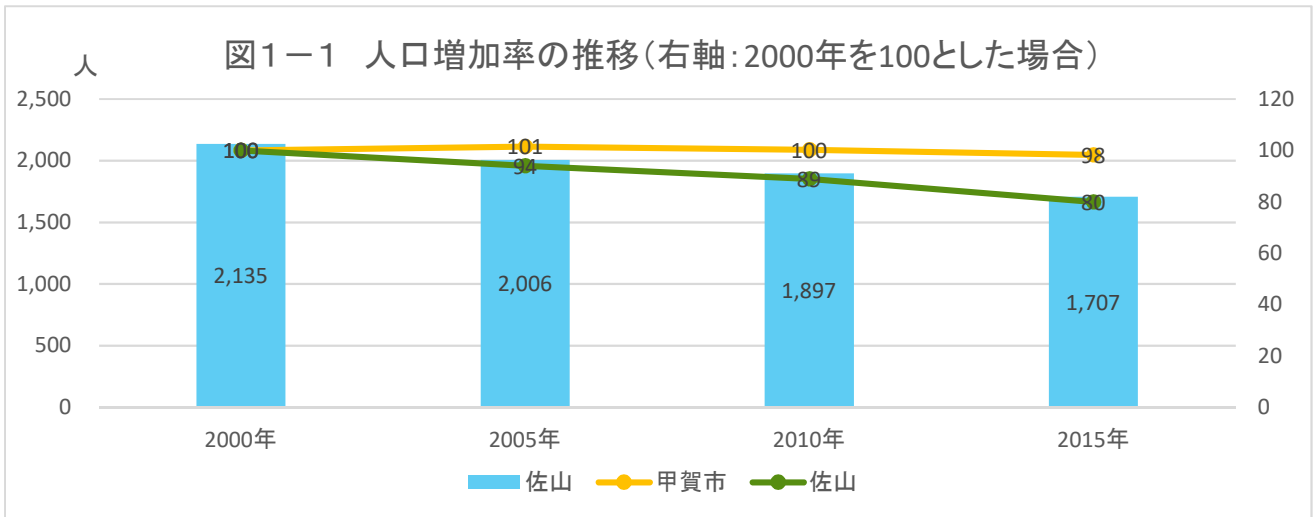

甲賀市地域カルテ

「佐山学区自治振興会」区域

1 人口・世帯

出典: 国勢調査

出典: 国勢調査

出典: 国勢調査

1 人口・世帯

出典:国勢調査

出典:国勢調査

出典:国土技術政策総合研究所将来人口・世帯予測ツールより算出(社人研2015ベース)

1 人口・世帯

出典:国土技術政策総合研究所将来人口・世帯予測ツールより算出(社人研2015ベース)

図1-8 高齢化率の将来予測(2040年)／縦棒2015~2040年

出典:国勢調査よりJSTATにて作成

図1-9 小地域別高齢化率の推移(~2015年)と将来予測

出典:国勢調査+国土技術政策総合研究所将来人口・世帯予測ツールより算出(社人研2015ベース)