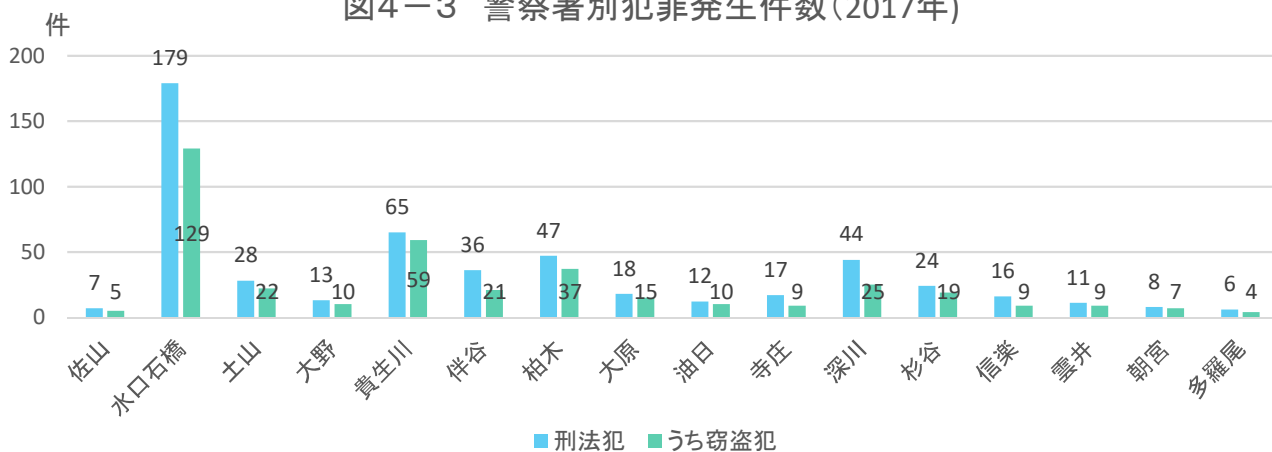

図4-3 警察署別犯罪発生件数(2017年)