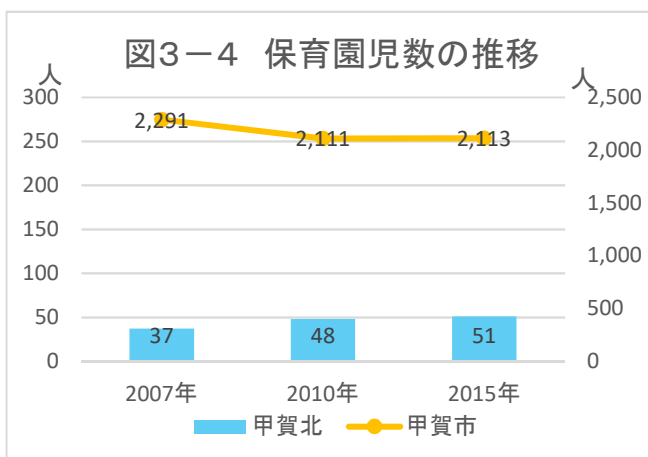

2. 暮らし・住宅

図2-1 小地域別就業者の割合(2015年)

出典: 国勢調査

図2-2 産業大分類別従業者数(2015年)

出典: 国勢調査

図2-3 小地域別住宅所有形態(2015年/持ち家率98.8%)

出典: 国勢調査

2. 暮らし・住宅

出典: 国勢調査

注) 旧5町別に集計

出典: 甲賀市

出典: 甲賀市

メモ欄

3. 子育て・市民活動

出典: 甲賀市

出典: 甲賀市

出典: 甲賀市

出典: 甲賀市

出典: 甲賀市

3. 子育て・市民活動

図3-6 年少人口比率の将来予測(2040年／縦棒2015～2040年)

出典：将来予測ツールによる算出よりJSTATIにて作成

図3-7 小地域別年少人口比率の推移(～2015年)と将来予測

出典：国勢調査＋国土技術政策総合研究所将来人口・世帯予測ツールより算出(社人研2015ベース)