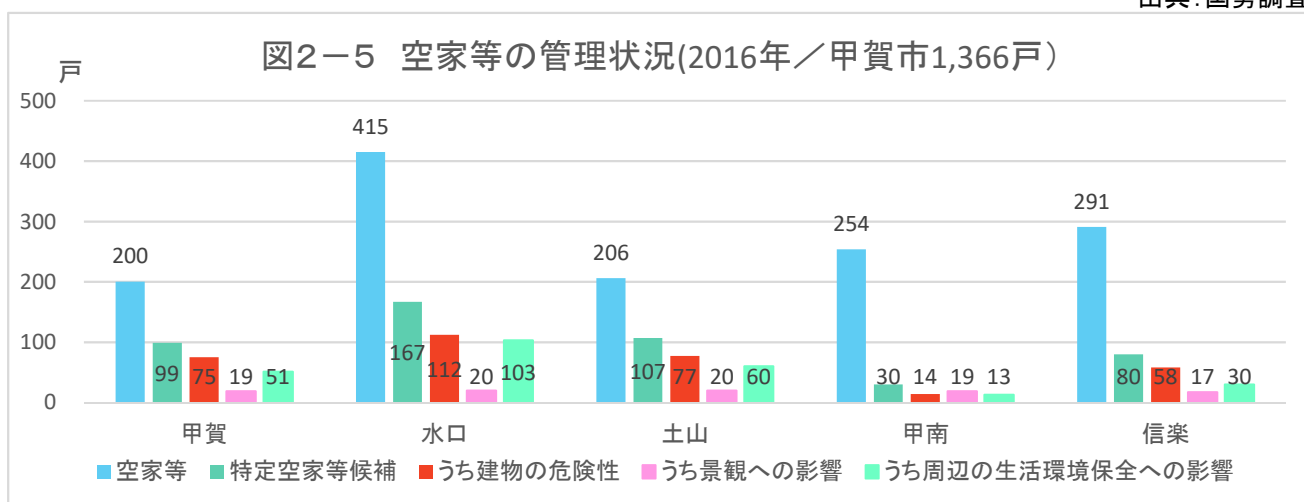

出典:国勢調査

出典:国土技術政策総合研究所将来人口・世帯予測ツールより算出(社人研2015ベース)

1 人口・世帯

出典:国土技術政策総合研究所将来人口・世帯予測ツールより算出(社人研2015ベース)

図1-8 高齢化率の将来予測(2040年)／縦棒2015~2040年

出典:国勢調査よりJSTATにて作成

図1-9 小地域別高齢化率の推移(~2015年)と将来予測

出典:国勢調査+国土技術政策総合研究所将来人口・世帯予測ツールより算出(社人研2015ベース)

2. 暮らし・住宅

図2-1 小地域別就業者の割合(2015年)

出典: 国勢調査

図2-2 産業大分類別従業者数(2015年)

出典: 国勢調査

図2-3 小地域別住宅所有形態(2015年/持ち家率98.8%)

出典: 国勢調査

2. 暮らし・住宅

出典: 国勢調査

注) 旧5町別に集計

出典: 甲賀市

出典: 甲賀市

メモ欄

3. 子育て・市民活動

出典: 甲賀市

出典: 甲賀市