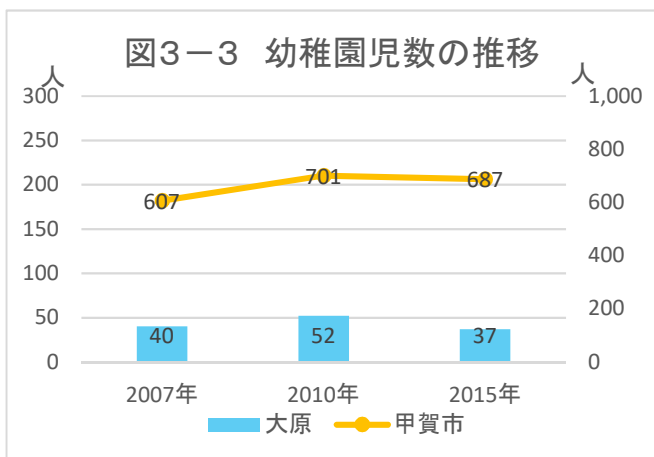

2. 暮らし・住宅

図2-1 小地域別就業者の割合(2015年)

出典: 国勢調査

図2-2 産業大分類別従業者数(2015年)

出典: 国勢調査

図2-3 小地域別住宅所有形態(2015年/持ち家率98.8%)

出典: 国勢調査

2. 暮らし・住宅

出典: 国勢調査

注) 旧5町別に集計

出典: 甲賀市

出典: 甲賀市

メモ欄

3. 子育て・市民活動

出典: 甲賀市

出典: 甲賀市

出典: 甲賀市

出典: 甲賀市

出典: 甲賀市

3. 子育て・市民活動

図3-6 年少人口比率の将来予測(2040年／縦棒2015～2040年)

出典：将来予測ツールによる算出よりJSTATIにて作成

図3-7 小地域別年少人口比率の推移(～2015年)と将来予測

出典：国勢調査＋国土技術政策総合研究所将来人口・世帯予測ツールより算出(社人研2015ベース)