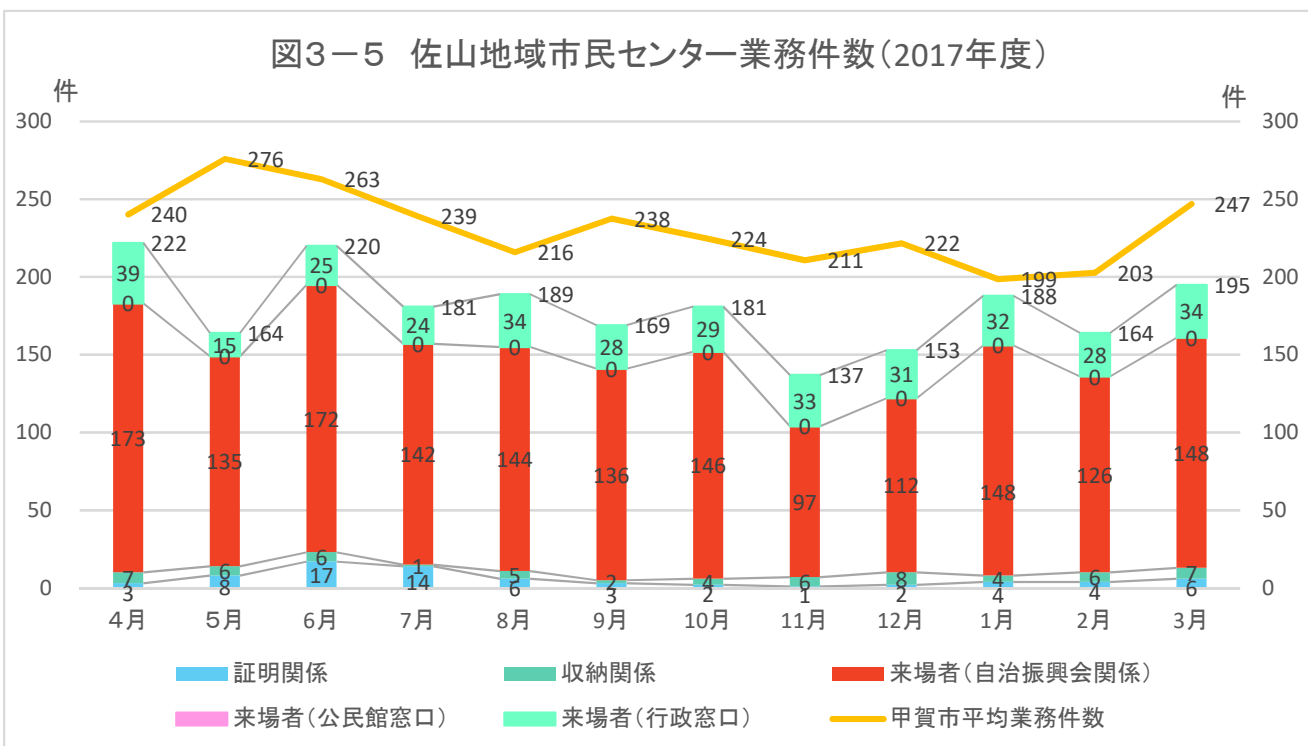

2. 暮らし・住宅

図2-1 小地域別就業者の割合(2015年)

出典: 国勢調査

図2-2 産業大分類別従業者数(2015年)

出典: 国勢調査

図2-3 小地域別住宅所有形態(2015年/持ち家率98.8%)

出典: 国勢調査

2. 暮らし・住宅

出典: 国勢調査

注) 旧5町別に集計

出典: 甲賀市

出典: 甲賀市

メモ欄

3. 子育て・市民活動

出典: 甲賀市

出典: 甲賀市

出典: 甲賀市

出典: 甲賀市

出典: 甲賀市

3. 子育て・市民活動

図3-6 年少人口比率の将来予測(2040年／縦棒2015～2040年)

出典：将来予測ツールによる算出よりJSTATIにて作成

図3-7 小地域別年少人口比率の推移(～2015年)と将来予測

出典：国勢調査＋国土技術政策総合研究所将来人口・世帯予測ツールより算出(社人研2015ベース)