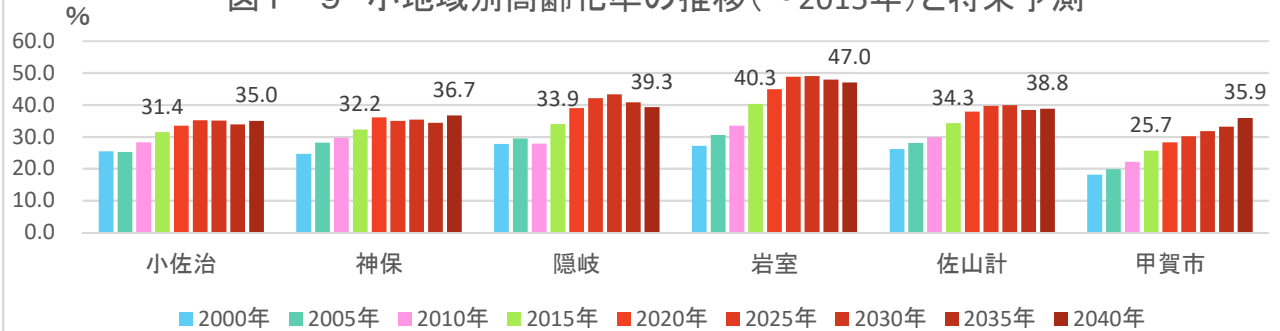

出典:国勢調査

出典:国土技術政策総合研究所将来人口・世帯予測ツールより算出(社人研2015ベース)

1 人口・世帯

出典:国土技術政策総合研究所将来人口・世帯予測ツールより算出(社人研2015ベース)

図1-8 高齢化率の将来予測(2040年)／縦棒2015~2040年

出典:国勢調査よりJSTATにて作成

図1-9 小地域別高齢化率の推移(~2015年)と将来予測

出典:国勢調査+国土技術政策総合研究所将来人口・世帯予測ツールより算出(社人研2015ベース)

2. 暮らし・住宅

図2-1 小地域別就業者の割合(2015年)

出典: 国勢調査

図2-2 産業大分類別従業者数(2015年)

出典: 国勢調査

図2-3 小地域別住宅所有形態(2015年/持ち家率98.8%)

出典: 国勢調査

2. 暮らし・住宅