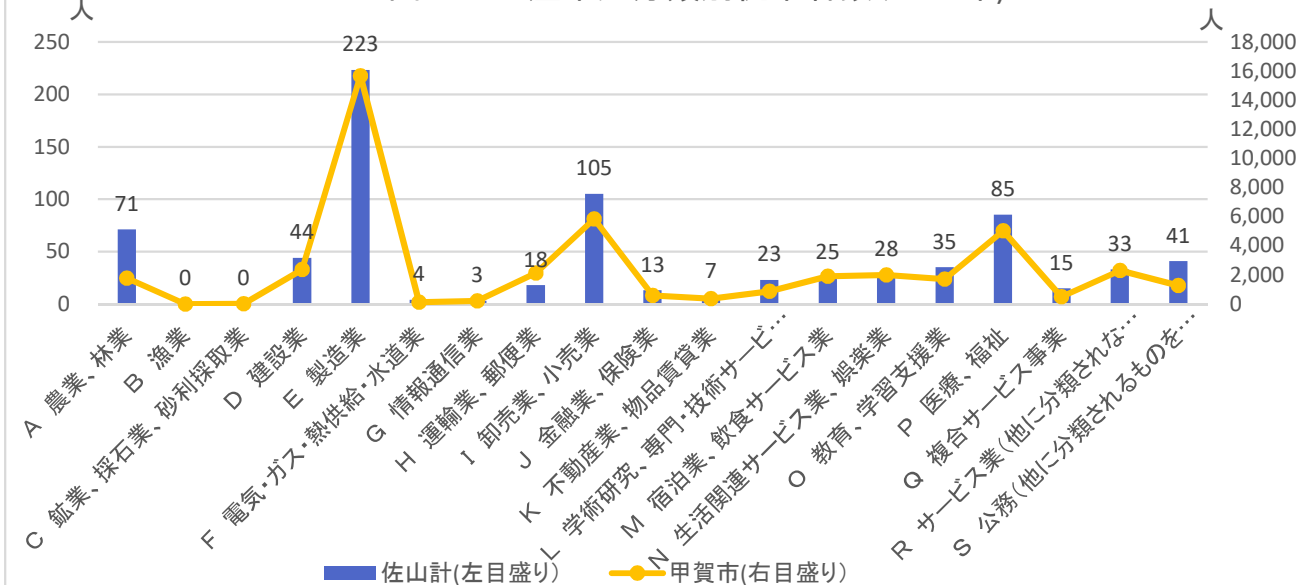

出典:国勢調査

出典:国土技術政策総合研究所将来人口・世帯予測ツールより算出(社人研2015ベース)

1 人口・世帯

出典:国土技術政策総合研究所将来人口・世帯予測ツールより算出(社人研2015ベース)

図1-8 高齢化率の将来予測(2040年)／縦棒2015~2040年

出典:国勢調査よりJSTATにて作成

図1-9 小地域別高齢化率の推移(~2015年)と将来予測

出典:国勢調査+国土技術政策総合研究所将来人口・世帯予測ツールより算出(社人研2015ベース)

2. 暮らし・住宅

図2-1 小地域別就業者の割合(2015年)

出典: 国勢調査

図2-2 産業大分類別従業者数(2015年)

出典: 国勢調査

図2-3 小地域別住宅所有形態(2015年/持ち家率98.8%)

出典: 国勢調査

2. 暮らし・住宅