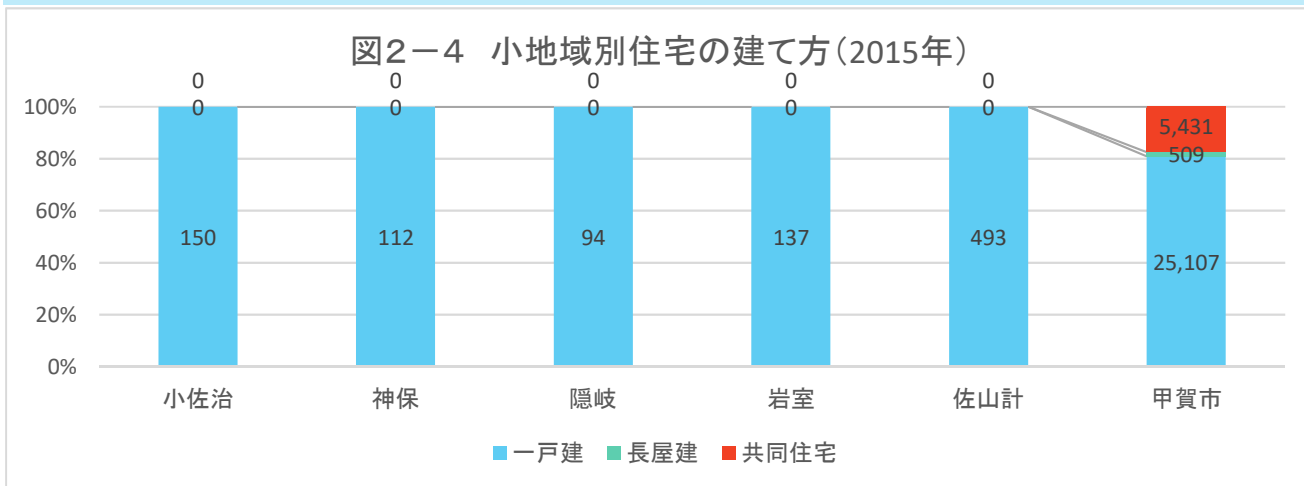

2. 暮らし・住宅

図2-1 小地域別就業者の割合(2015年)

出典: 国勢調査

図2-2 産業大分類別従業者数(2015年)

出典: 国勢調査

図2-3 小地域別住宅所有形態(2015年/持ち家率98.8%)

出典: 国勢調査

2. 暮らし・住宅

出典: 国勢調査

注) 旧5町別に集計

出典: 甲賀市

出典: 甲賀市

メモ欄

3. 子育て・市民活動

出典: 甲賀市

出典: 甲賀市