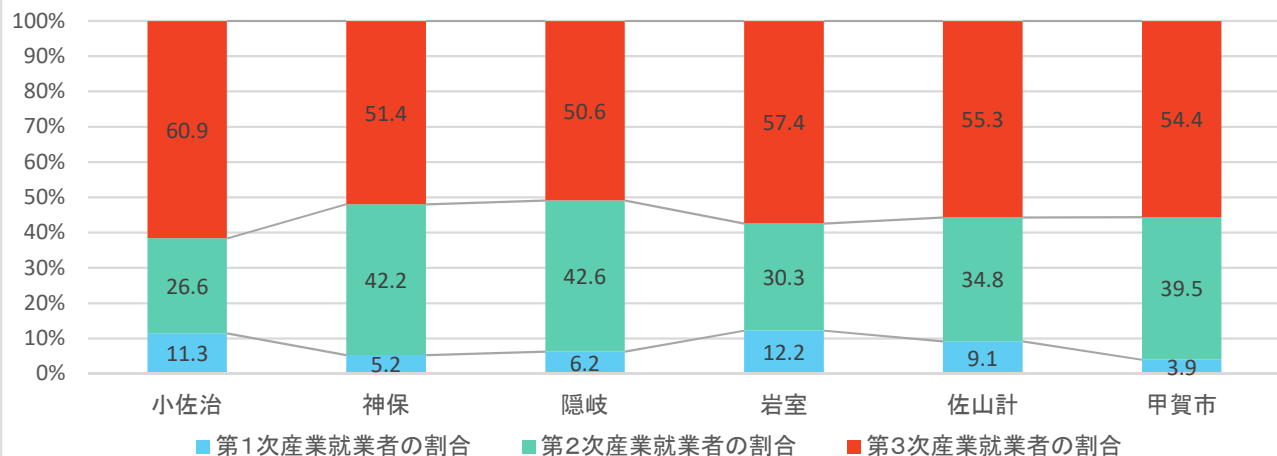

出典:国勢調査

出典:国土技術政策総合研究所将来人口・世帯予測ツールより算出(社人研2015ベース)

1 人口・世帯

出典:国土技術政策総合研究所将来人口・世帯予測ツールより算出(社人研2015ベース)

図1-8 高齢化率の将来予測(2040年)／縦棒2015~2040年

出典:国勢調査よりJSTATにて作成

図1-9 小地域別高齢化率の推移(~2015年)と将来予測

出典:国勢調査+国土技術政策総合研究所将来人口・世帯予測ツールより算出(社人研2015ベース)

2. 暮らし・住宅

図2-1 小地域別就業者の割合(2015年)

出典: 国勢調査

図2-2 産業大分類別従業者数(2015年)

出典: 国勢調査

図2-3 小地域別住宅所有形態(2015年/持ち家率98.8%)

出典: 国勢調査

2. 暮らし・住宅