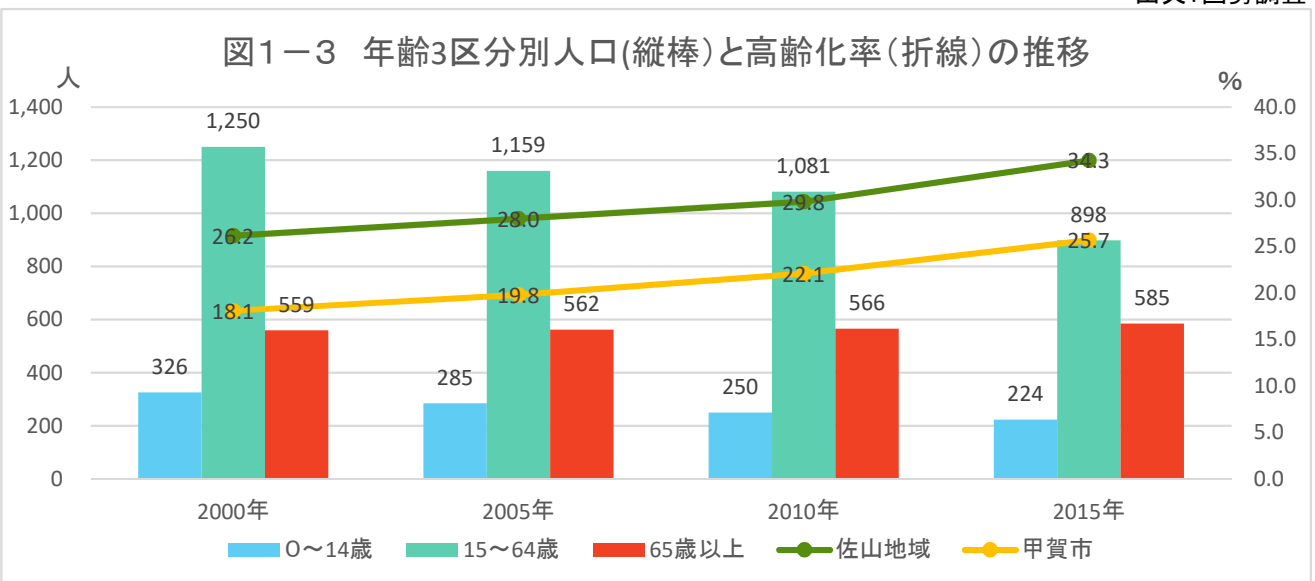

甲賀市地域カルテ

「佐山学区自治振興会」区域

1 人口・世帯

出典: 国勢調査

出典: 国勢調査

出典: 国勢調査

1 人口・世帯

出典:国勢調査

出典:国勢調査

出典:国土技術政策総合研究所将来人口・世帯予測ツールより算出(社人研2015ベース)

1 人口・世帯

出典:国土技術政策総合研究所将来人口・世帯予測ツールより算出(社人研2015ベース)

図1-8 高齢化率の将来予測(2040年)／縦棒2015~2040年

出典:国勢調査よりJSTATにて作成

図1-9 小地域別高齢化率の推移(~2015年)と将来予測

出典:国勢調査+国土技術政策総合研究所将来人口・世帯予測ツールより算出(社人研2015ベース)