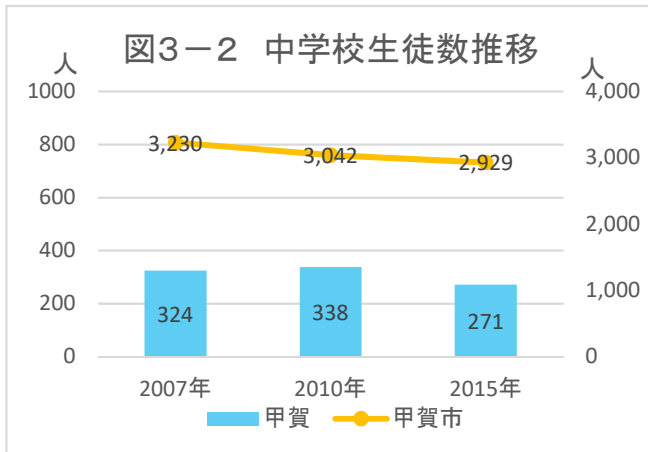

出典: 国勢調査

注) 旧5町別に集計

出典: 甲賀市

出典: 甲賀市

メモ欄

3. 子育て・市民活動

出典: 甲賀市

出典: 甲賀市

出典: 甲賀市

出典: 甲賀市

出典: 甲賀市

3. 子育て・市民活動

図3-6 年少人口比率の将来予測(2040年／縦棒2015～2040年)

出典：将来予測ツールによる算出よりJSTATIにて作成

図3-7 小地域別年少人口比率の推移(～2015年)と将来予測

出典：国勢調査＋国土技術政策総合研究所将来人口・世帯予測ツールより算出(社人研2015ベース)