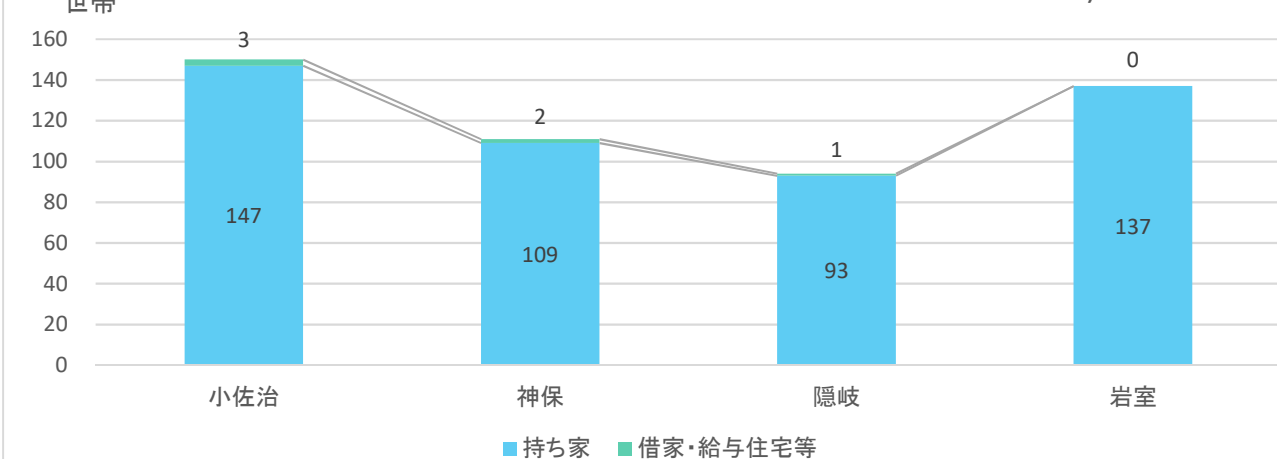

出典:国勢調査

出典:国土技術政策総合研究所将来人口・世帯予測ツールより算出(社人研2015ベース)

1 人口・世帯

出典:国土技術政策総合研究所将来人口・世帯予測ツールより算出(社人研2015ベース)

図1-8 高齢化率の将来予測(2040年)／縦棒2015~2040年

出典:国勢調査よりJSTATにて作成

図1-9 小地域別高齢化率の推移(~2015年)と将来予測

出典:国勢調査+国土技術政策総合研究所将来人口・世帯予測ツールより算出(社人研2015ベース)

2. 暮らし・住宅

図2-1 小地域別就業者の割合(2015年)

出典: 国勢調査

図2-2 産業大分類別従業者数(2015年)

出典: 国勢調査

図2-3 小地域別住宅所有形態(2015年/持ち家率98.8%)

出典: 国勢調査

2. 暮らし・住宅

出典: 国勢調査

注) 旧5町別に集計

出典: 甲賀市

出典: 甲賀市

メモ欄

3. 子育て・市民活動

出典: 甲賀市

出典: 甲賀市