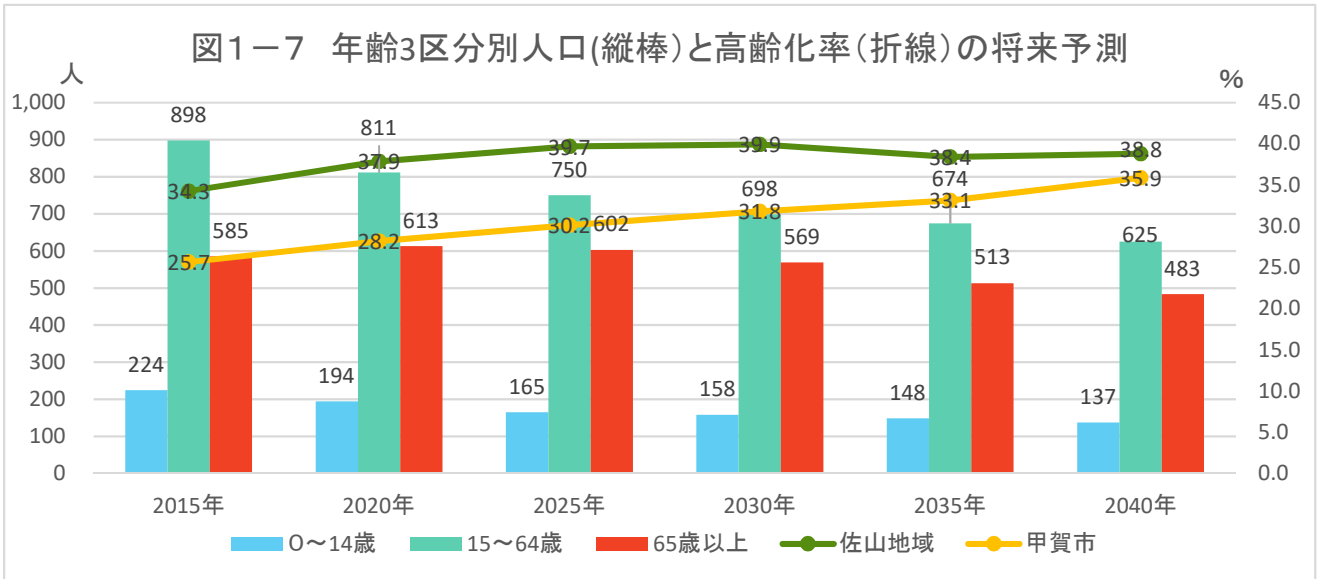

甲賀市地域カルテ

「佐山学区自治振興会」区域

1 人口・世帯

出典: 国勢調査

出典: 国勢調査

出典: 国勢調査

1 人口・世帯

出典:国勢調査

出典:国勢調査

出典:国土技術政策総合研究所将来人口・世帯予測ツールより算出(社人研2015ベース)

1 人口・世帯

出典:国土技術政策総合研究所将来人口・世帯予測ツールより算出(社人研2015ベース)

図1-8 高齢化率の将来予測(2040年)／縦棒2015~2040年

出典:国勢調査よりJSTATにて作成

図1-9 小地域別高齢化率の推移(~2015年)と将来予測

出典:国勢調査+国土技術政策総合研究所将来人口・世帯予測ツールより算出(社人研2015ベース)