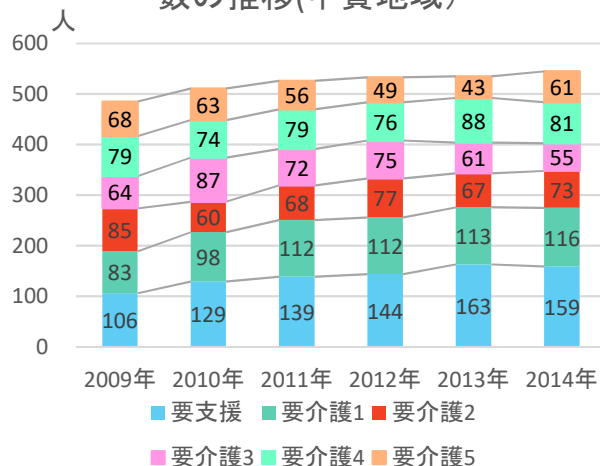

出典: 甲賀市

出典: 甲賀市

出典: 甲賀市

3. 子育て・市民活動

図3-6 年少人口比率の将来予測(2040年／縦棒2015～2040年)

出典：将来予測ツールによる算出よりJSTATIにて作成

図3-7 小地域別年少人口比率の推移(～2015年)と将来予測

出典：国勢調査＋国土技術政策総合研究所将来人口・世帯予測ツールより算出(社人研2015ベース)

メモ欄

4. 防災・福祉

図4-1 要介護・要支援認定者数
(外円:甲賀、内円:甲賀市、2014年)

注)旧5町別に集計

出典:甲賀市

図4-2 要介護・要支援認定者数の推移(甲賀地域)

出典:甲賀市

図4-3 警察署別犯罪発生件数(2017年)