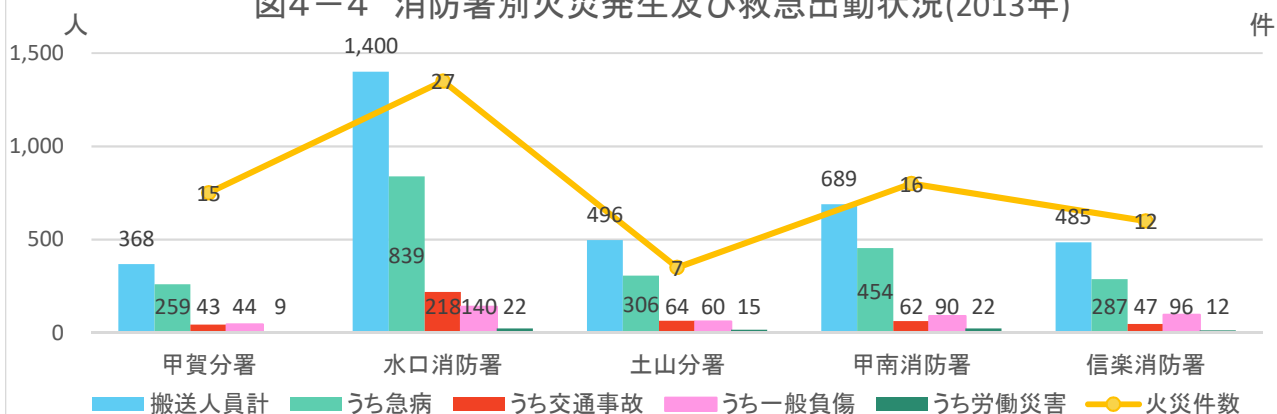

図4-4 消防署別火災発生及び救急出動状況(2013年)