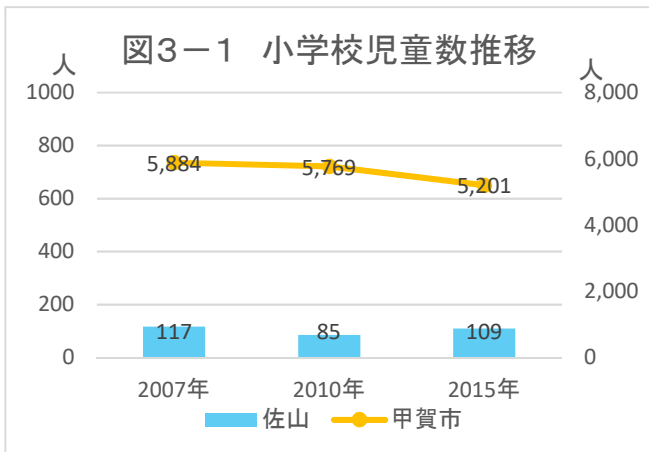

2. 暮らし・住宅

図2-1 小地域別就業者の割合(2015年)

出典: 国勢調査

図2-2 産業大分類別従業者数(2015年)

出典: 国勢調査

図2-3 小地域別住宅所有形態(2015年/持ち家率98.8%)

出典: 国勢調査

2. 暮らし・住宅

出典: 国勢調査

注) 旧5町別に集計

出典: 甲賀市

出典: 甲賀市

メモ欄

3. 子育て・市民活動

出典: 甲賀市

出典: 甲賀市

出典: 甲賀市

出典: 甲賀市

出典: 甲賀市

3. 子育て・市民活動

図3-6 年少人口比率の将来予測(2040年／縦棒2015～2040年)

出典：将来予測ツールによる算出よりJSTATIにて作成

図3-7 小地域別年少人口比率の推移(～2015年)と将来予測

出典：国勢調査＋国土技術政策総合研究所将来人口・世帯予測ツールより算出(社人研2015ベース)