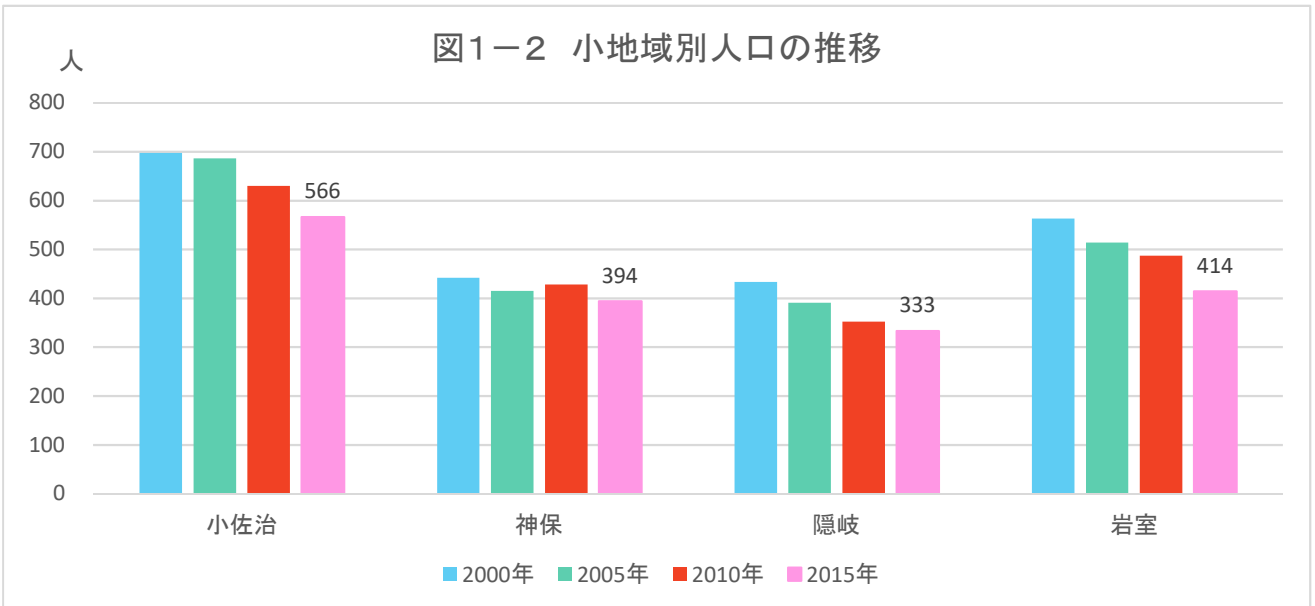

甲賀市地域カルテ

「佐山学区自治振興会」区域

1 人口・世帯

出典: 国勢調査

出典: 国勢調査

出典: 国勢調査

1 人口・世帯

出典:国勢調査

出典:国勢調査

出典:国土技術政策総合研究所将来人口・世帯予測ツールより算出(社人研2015ベース)

1 人口・世帯

出典:国土技術政策総合研究所将来人口・世帯予測ツールより算出(社人研2015ベース)

図1-8 高齢化率の将来予測(2040年)／縦棒2015~2040年

出典:国勢調査よりJSTATにて作成

図1-9 小地域別高齢化率の推移(~2015年)と将来予測

出典:国勢調査+国土技術政策総合研究所将来人口・世帯予測ツールより算出(社人研2015ベース)