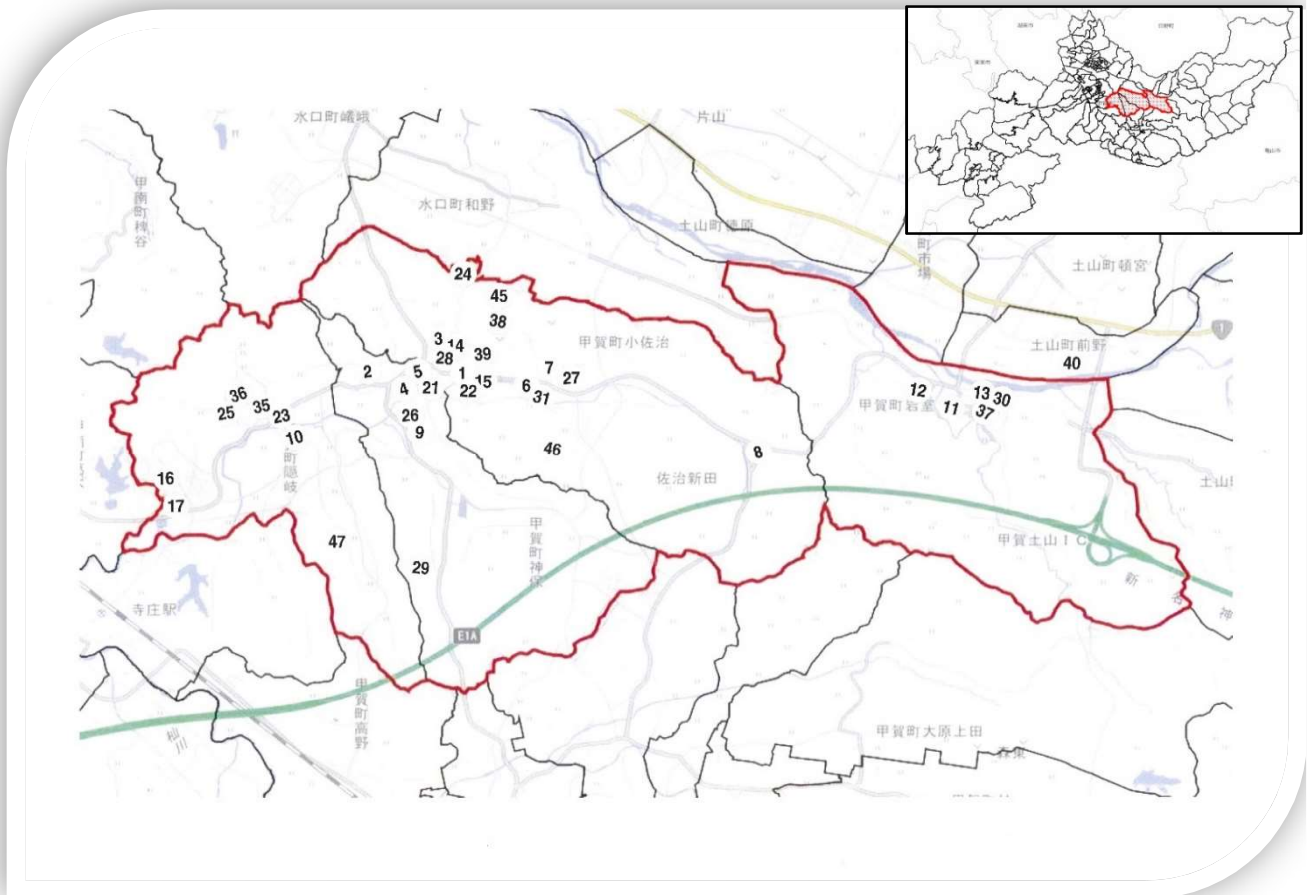

甲賀市地域カルテ

「佐山学区自治振興会」区域

1 人口・世帯

出典: 国勢調査

出典: 国勢調査

出典: 国勢調査

1 人口・世帯

出典:国勢調査