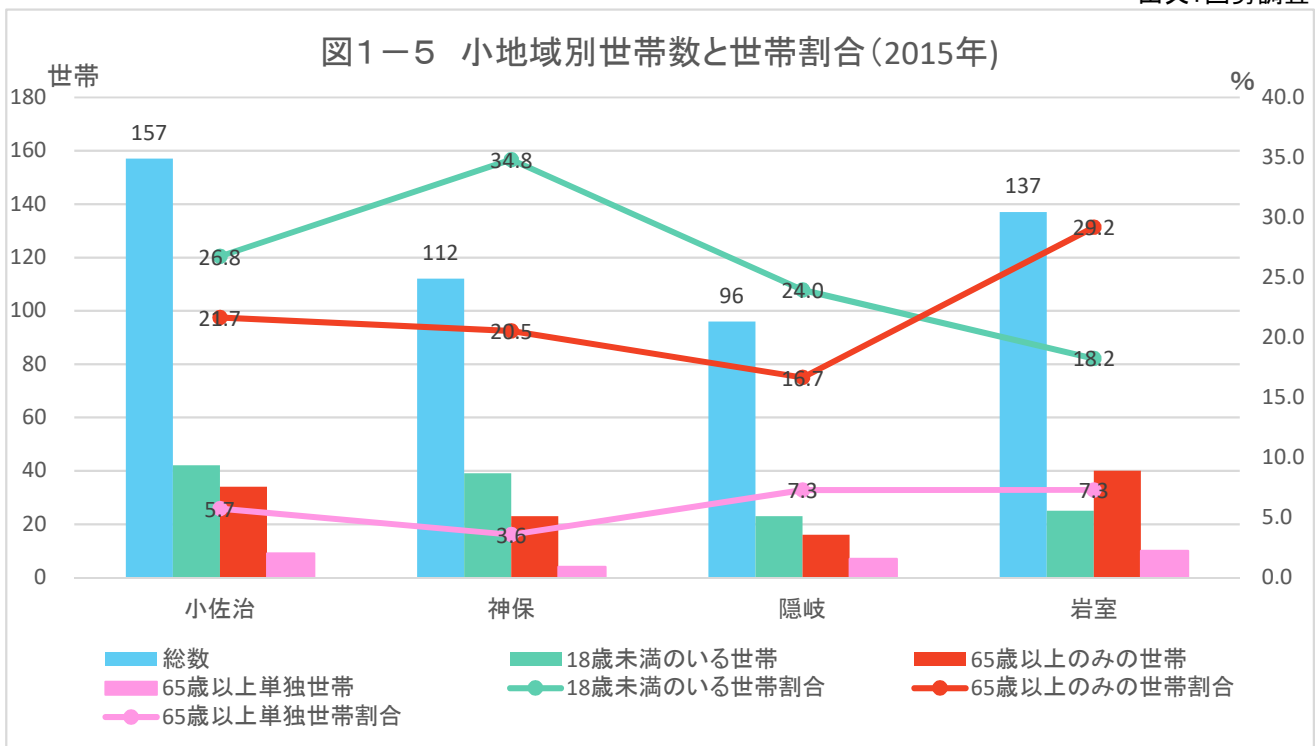

甲賀市地域カルテ

「佐山学区自治振興会」区域

1 人口・世帯

出典: 国勢調査

出典: 国勢調査

出典: 国勢調査

1 人口・世帯

出典:国勢調査

出典:国勢調査

出典:国土技術政策総合研究所将来人口・世帯予測ツールより算出(社人研2015ベース)

1 人口・世帯

出典:国土技術政策総合研究所将来人口・世帯予測ツールより算出(社人研2015ベース)

図1-8 高齢化率の将来予測(2040年)／縦棒2015~2040年

出典:国勢調査よりJSTATにて作成

図1-9 小地域別高齢化率の推移(~2015年)と将来予測

出典:国勢調査+国土技術政策総合研究所将来人口・世帯予測ツールより算出(社人研2015ベース)