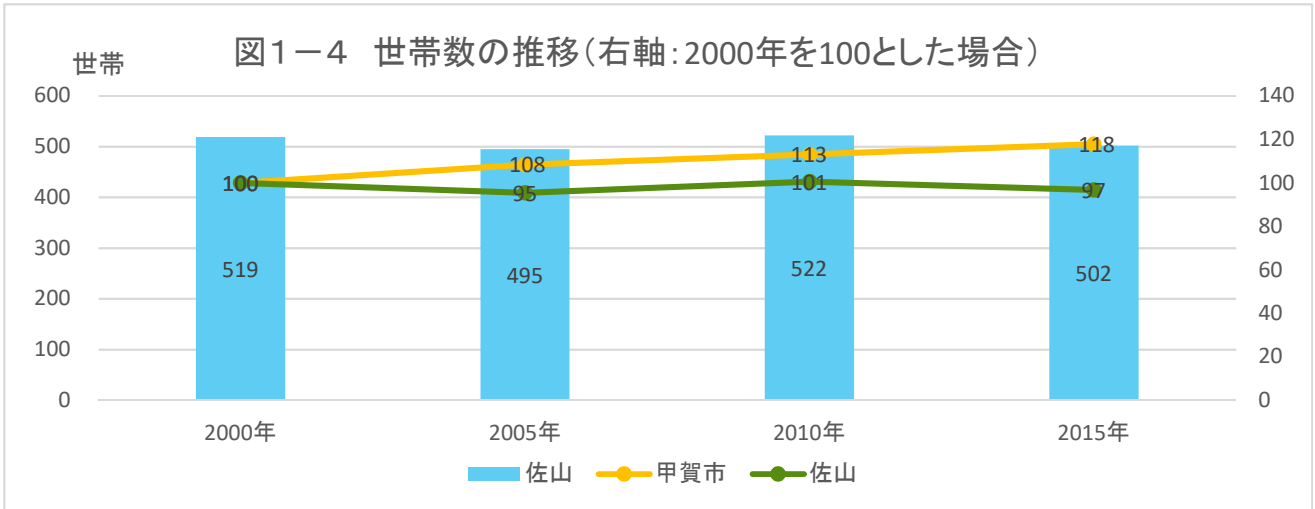

甲賀市地域カルテ

「佐山学区自治振興会」区域

1 人口・世帯

出典: 国勢調査

出典: 国勢調査

出典: 国勢調査

1 人口・世帯

出典:国勢調査

出典:国勢調査

出典:国土技術政策総合研究所将来人口・世帯予測ツールより算出(社人研2015ベース)

1 人口・世帯

出典:国土技術政策総合研究所将来人口・世帯予測ツールより算出(社人研2015ベース)

図1-8 高齢化率の将来予測(2040年)／縦棒2015~2040年

出典:国勢調査よりJSTATにて作成

図1-9 小地域別高齢化率の推移(~2015年)と将来予測

出典:国勢調査+国土技術政策総合研究所将来人口・世帯予測ツールより算出(社人研2015ベース)