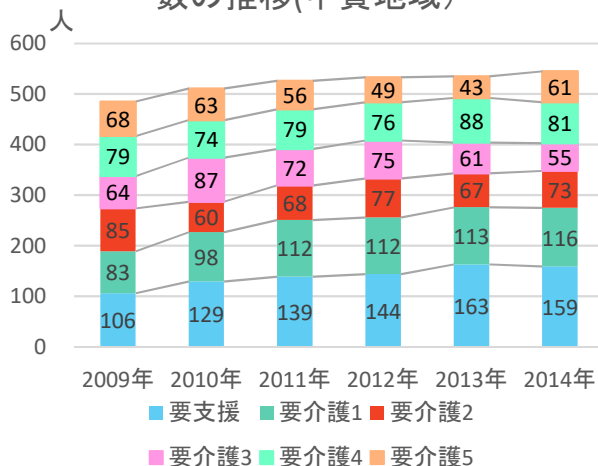

### 3. 子育て・市民活動

図3-6 年少人口比率の将来予測(2040年／縦棒2015～2040年)

出典：将来予測ツールによる算出よりJSTATIにて作成

図3-7 小地域別年少人口比率の推移(～2015年)と将来予測

出典：国勢調査＋国土技術政策総合研究所将来人口・世帯予測ツールより算出(社人研2015ベース)

メモ欄

# 4. 防災・福祉

図4-1 要介護・要支援認定者数  
(外円:甲賀、内円:甲賀市、2014年)

注)旧5町別に集計

出典:甲賀市

図4-2 要介護・要支援認定者数の推移(甲賀地域)

出典:甲賀市

図4-3 警察署別犯罪発生件数(2017年)

注)警察署別に集計