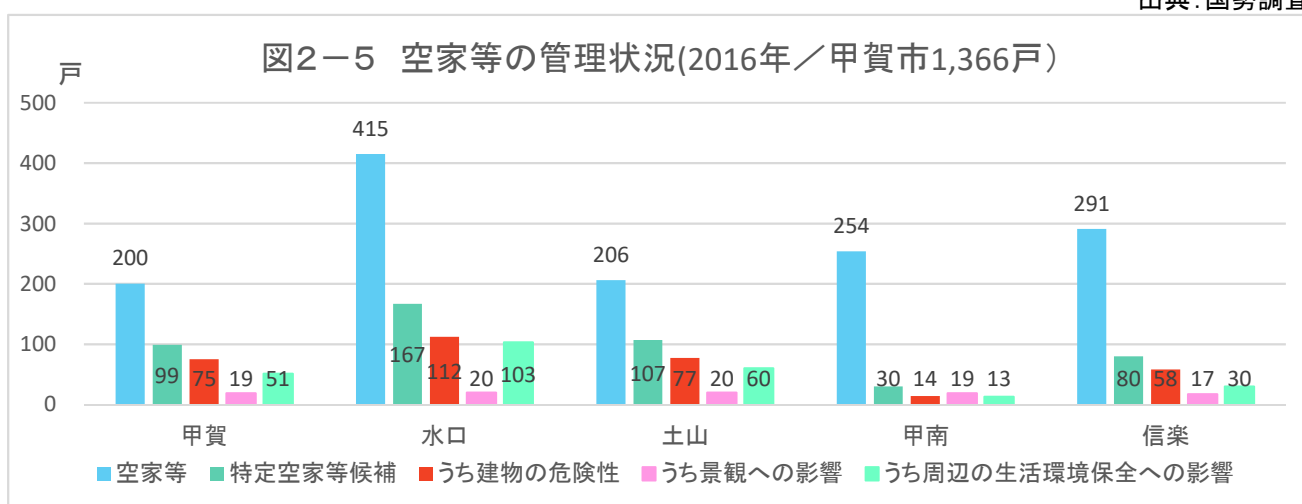

出典: 国勢調査

注) 旧5町別に集計

出典: 甲賀市