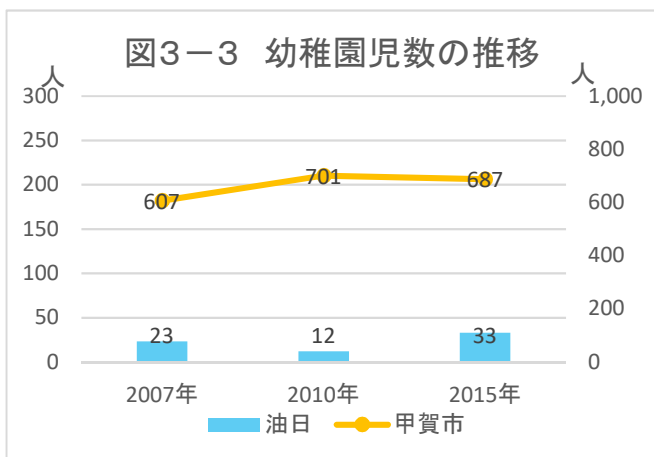

3. 子育て・市民活動

出典: 甲賀市

出典: 甲賀市

出典: 甲賀市

出典: 甲賀市

出典: 甲賀市