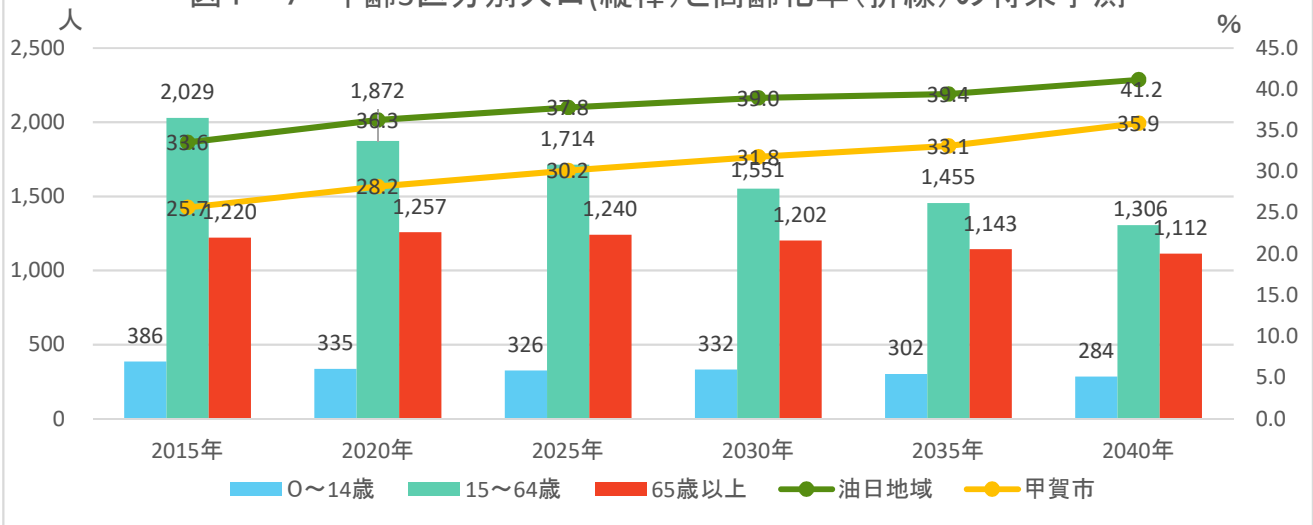

# 1 人口・世帯

出典:国勢調査

出典:国勢調査

出典:国土技術政策総合研究所将来人口・世帯予測ツールより算出(社人研2015ベース)

# 1 人口・世帯

図1-7 年齢3区分別人口(縦棒)と高齢化率(折線)の将来予測

出典: 国土技術政策総合研究所将来人口・世帯予測ツールより算出(社人研2015ベース)

図1-8 高齢化率の将来予測(2040年)×縦棒2015~2040年

出典: 国勢調査よりJSTATにて作成

図1-9 小地域別高齢化率の推移(~2015年)と将来予測

出典: 国勢調査+国土技術政策総合研究所将来人口・世帯予測ツールより算出(社人研2015ベース)