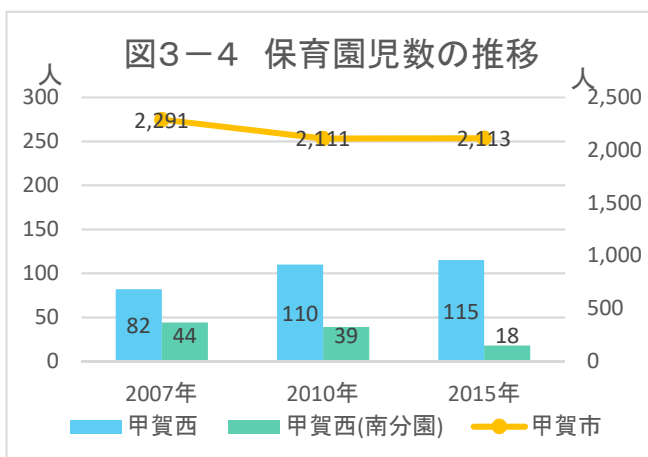

### 3. 子育て・市民活動

出典: 甲賀市

出典: 甲賀市

出典: 甲賀市

出典: 甲賀市

出典: 甲賀市

### 3. 子育て・市民活動

図3-6 年少人口比率の将来予測(2040年／縦棒2015～2040年)

出典：将来予測ツールによる算出よりJSTATIにて作成

図3-7 小地域別年少人口比率の推移(～2015年)と将来予測

出典：国勢調査＋国土技術政策総合研究所将来人口・世帯予測ツールより算出(社人研2015ベース)

メモ欄