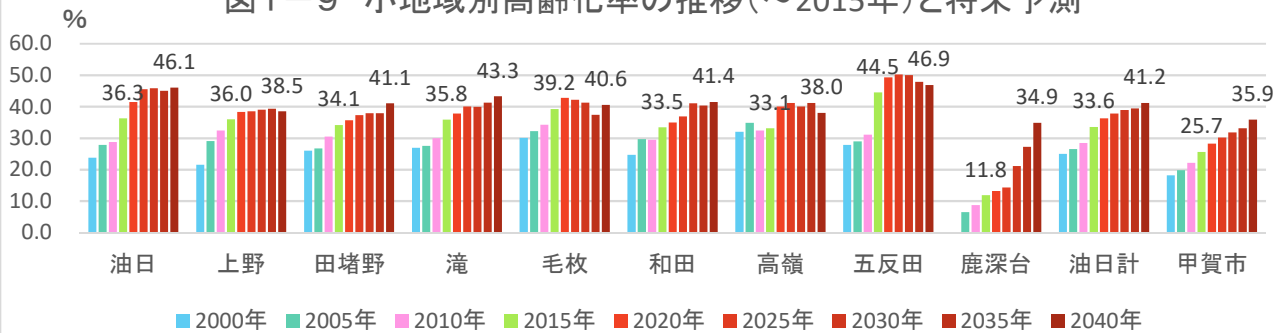

# 1 人口・世帯

出典:国勢調査

出典:国勢調査

出典:国土技術政策総合研究所将来人口・世帯予測ツールより算出(社人研2015ベース)

# 1 人口・世帯

図1-7 年齢3区分別人口(縦棒)と高齢化率(折線)の将来予測

出典: 国土技術政策総合研究所将来人口・世帯予測ツールより算出(社人研2015ベース)

図1-8 高齢化率の将来予測(2040年)×縦棒2015~2040年

出典: 国勢調査よりJSTATにて作成

図1-9 小地域別高齢化率の推移(~2015年)と将来予測

出典: 国勢調査+国土技術政策総合研究所将来人口・世帯予測ツールより算出(社人研2015ベース)

## 2. 暮らし・住宅

図2-1 小地域別就業者の割合(2015年)

出典: 国勢調査

図2-2 産業大分類別従業者数(2015年)

出典: 国勢調査

図2-3 小地域別住宅所有形態(2015年/持ち家率95.3%)

出典: 国勢調査