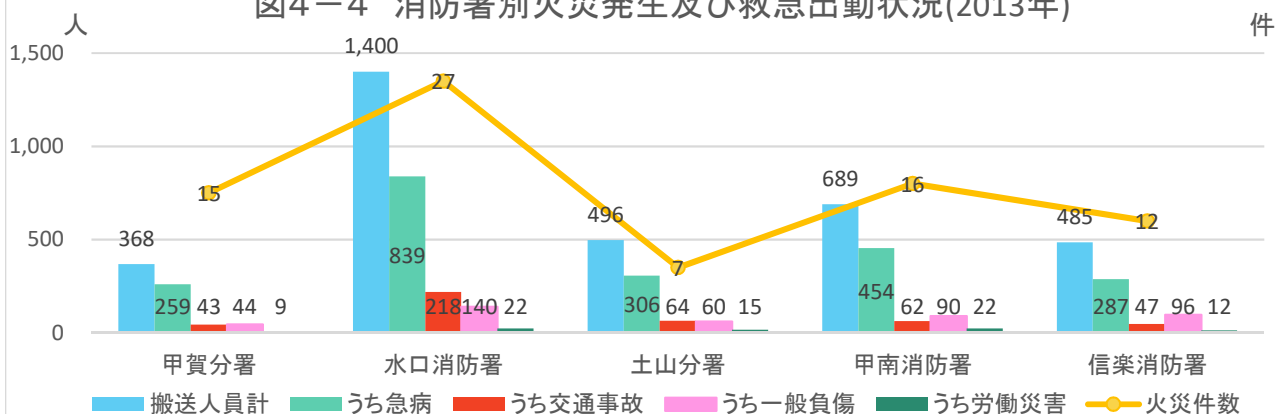

図4-4 消防署別火災発生及び救急出動状況(2013年)