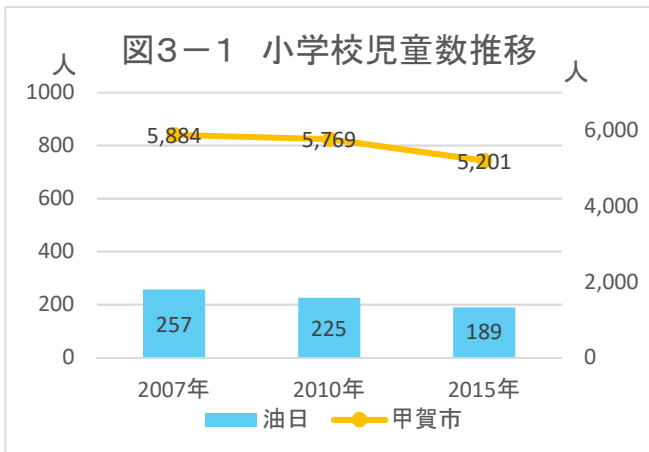

3. 子育て・市民活動