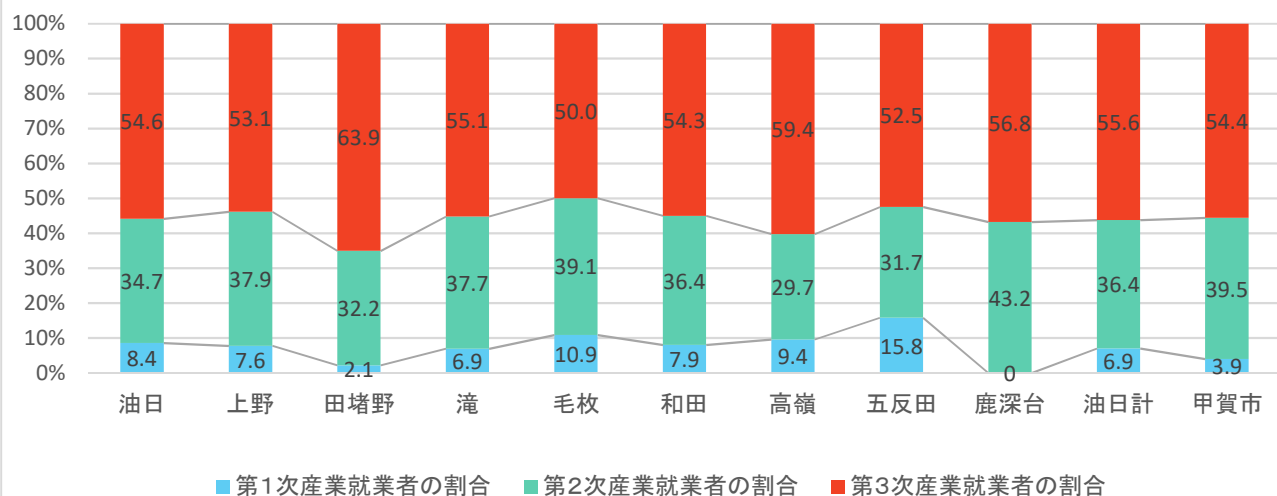

# 1 人口・世帯

出典:国勢調査

出典:国勢調査

出典:国土技術政策総合研究所将来人口・世帯予測ツールより算出(社人研2015ベース)

# 1 人口・世帯

図1-7 年齢3区分別人口(縦棒)と高齢化率(折線)の将来予測

出典: 国土技術政策総合研究所将来人口・世帯予測ツールより算出(社人研2015ベース)

図1-8 高齢化率の将来予測(2040年)×縦棒2015~2040年

出典: 国勢調査よりJSTATにて作成

図1-9 小地域別高齢化率の推移(~2015年)と将来予測

出典: 国勢調査+国土技術政策総合研究所将来人口・世帯予測ツールより算出(社人研2015ベース)

## 2. 暮らし・住宅

図2-1 小地域別就業者の割合(2015年)

出典: 国勢調査

図2-2 産業大分類別従業者数(2015年)

出典: 国勢調査

図2-3 小地域別住宅所有形態(2015年/持ち家率95.3%)

出典: 国勢調査