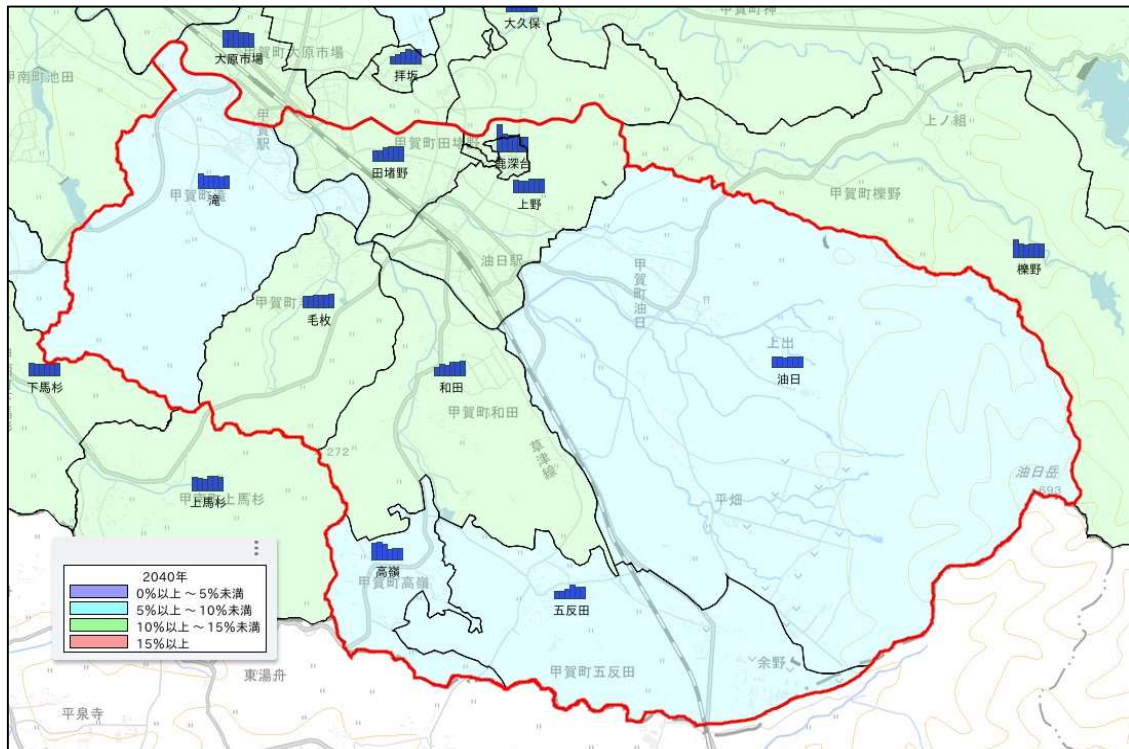

### 3. 子育て・市民活動

出典: 甲賀市

出典: 甲賀市

出典: 甲賀市

出典: 甲賀市

出典: 甲賀市

### 3. 子育て・市民活動

図3-6 年少人口比率の将来予測(2040年／縦棒2015～2040年)

出典：将来予測ツールによる算出よりJSTATIにて作成

図3-7 小地域別年少人口比率の推移(～2015年)と将来予測

出典：国勢調査＋国土技術政策総合研究所将来人口・世帯予測ツールより算出(社人研2015ベース)

メモ欄