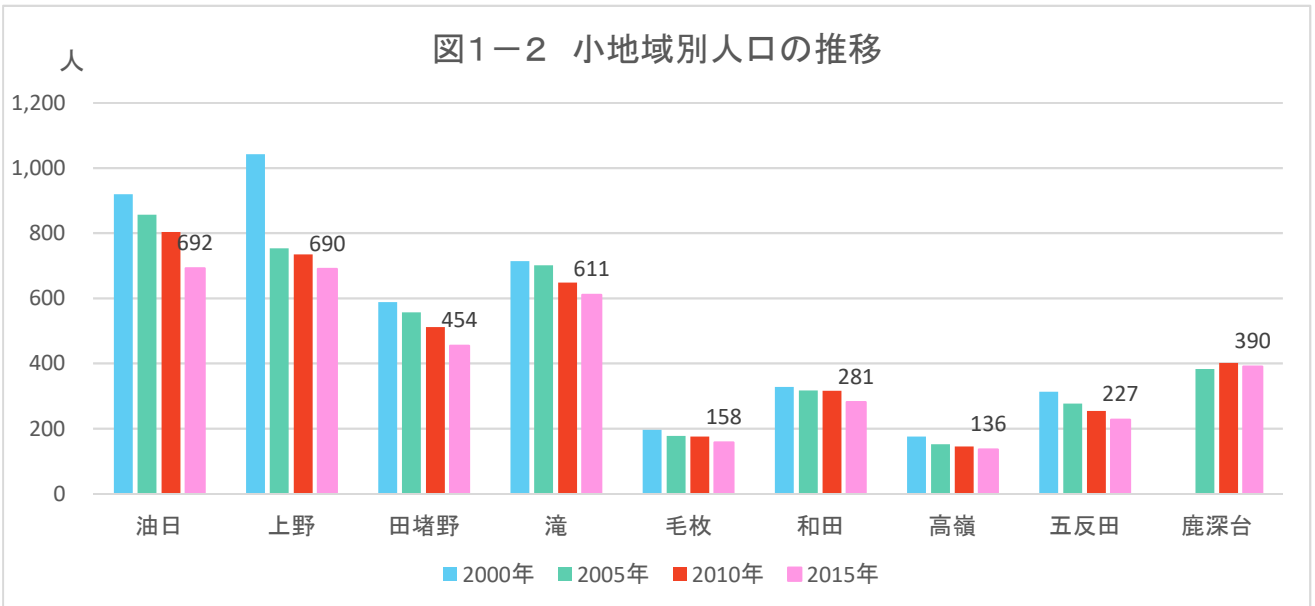

# 1 人口・世帯

出典: 国勢調査

出典: 国勢調査

出典: 国勢調査

# 1 人口・世帯

出典:国勢調査

出典:国勢調査

出典:国土技術政策総合研究所将来人口・世帯予測ツールより算出(社人研2015ベース)