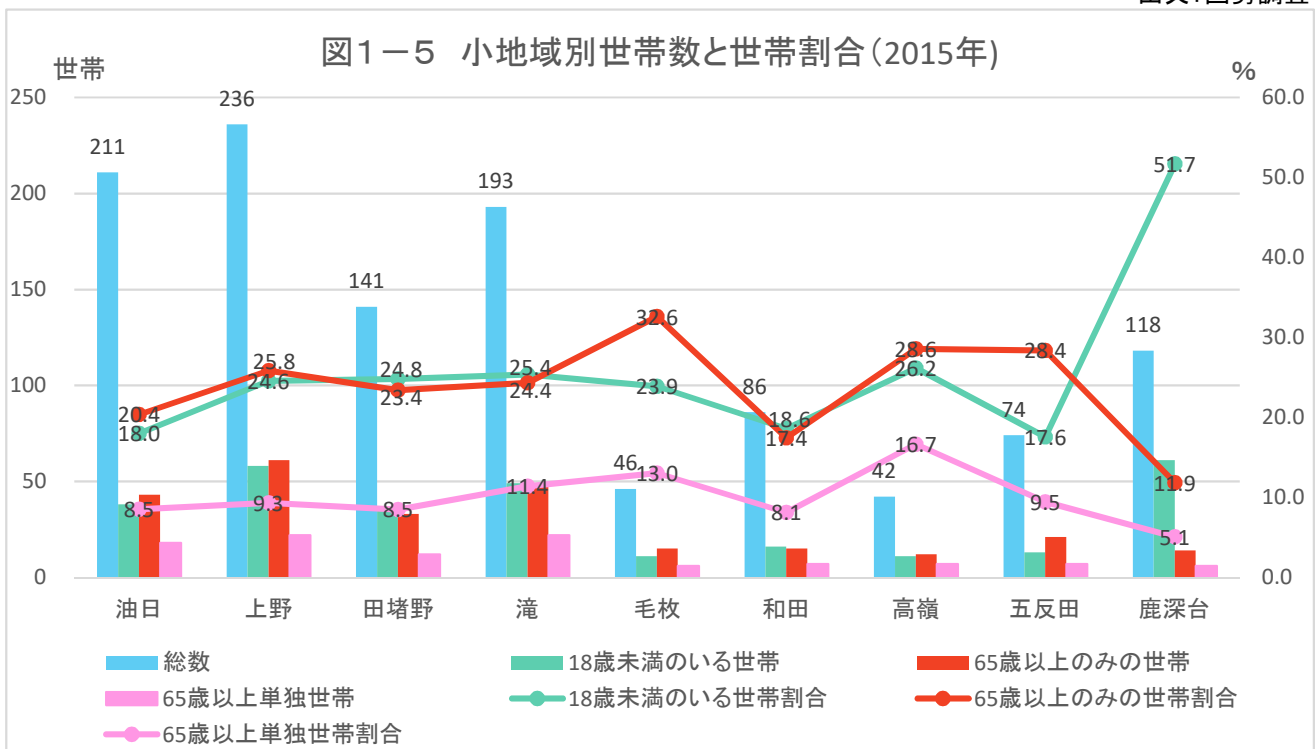

# 1 人口・世帯

出典: 国勢調査

出典: 国勢調査

出典: 国勢調査

# 1 人口・世帯

出典:国勢調査

出典:国勢調査

出典:国土技術政策総合研究所将来人口・世帯予測ツールより算出(社人研2015ベース)