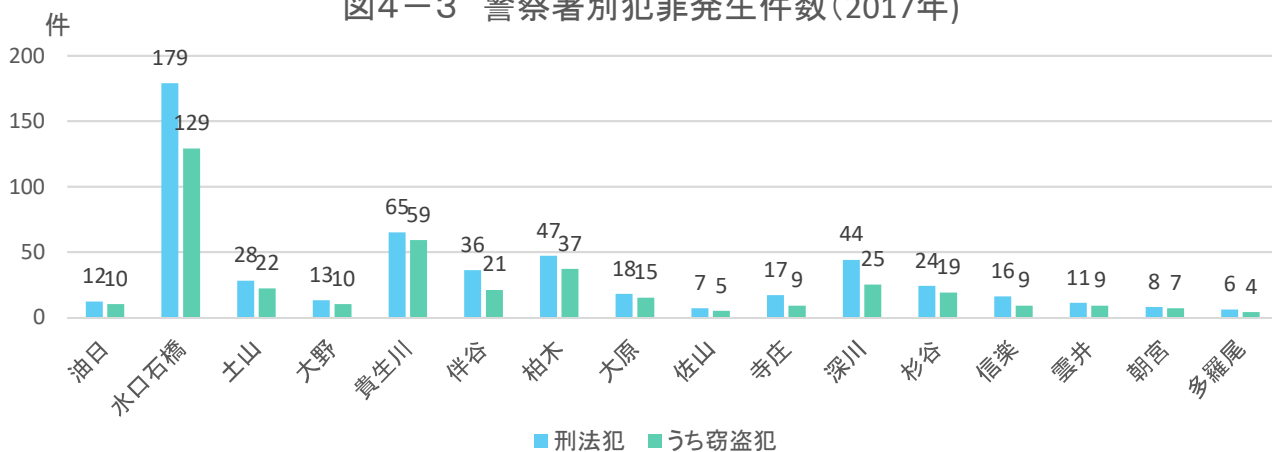

図4-3 警察署別犯罪発生件数(2017年)