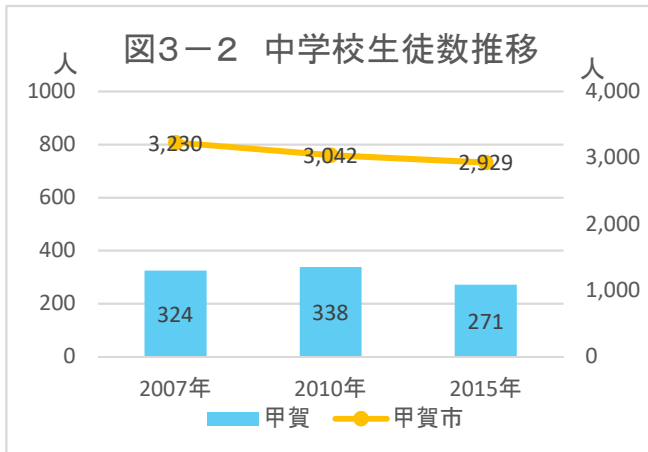

出典: 甲賀市

出典: 甲賀市