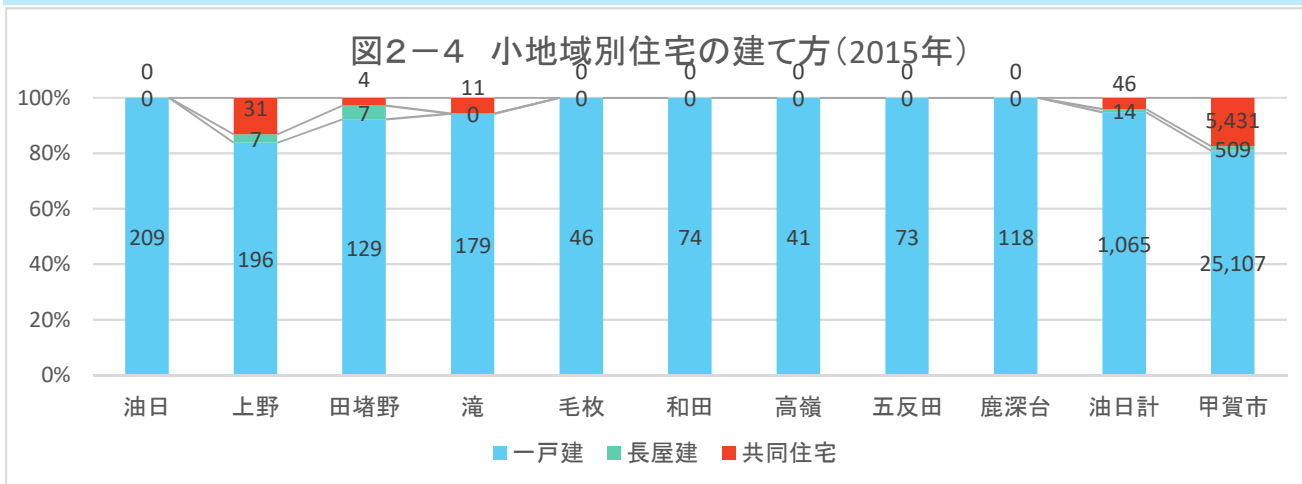

2. 暮らし・住宅

出典: 国勢調査

注) 旧5町別に集計

出典: 甲賀市

出典: 甲賀市

メモ欄