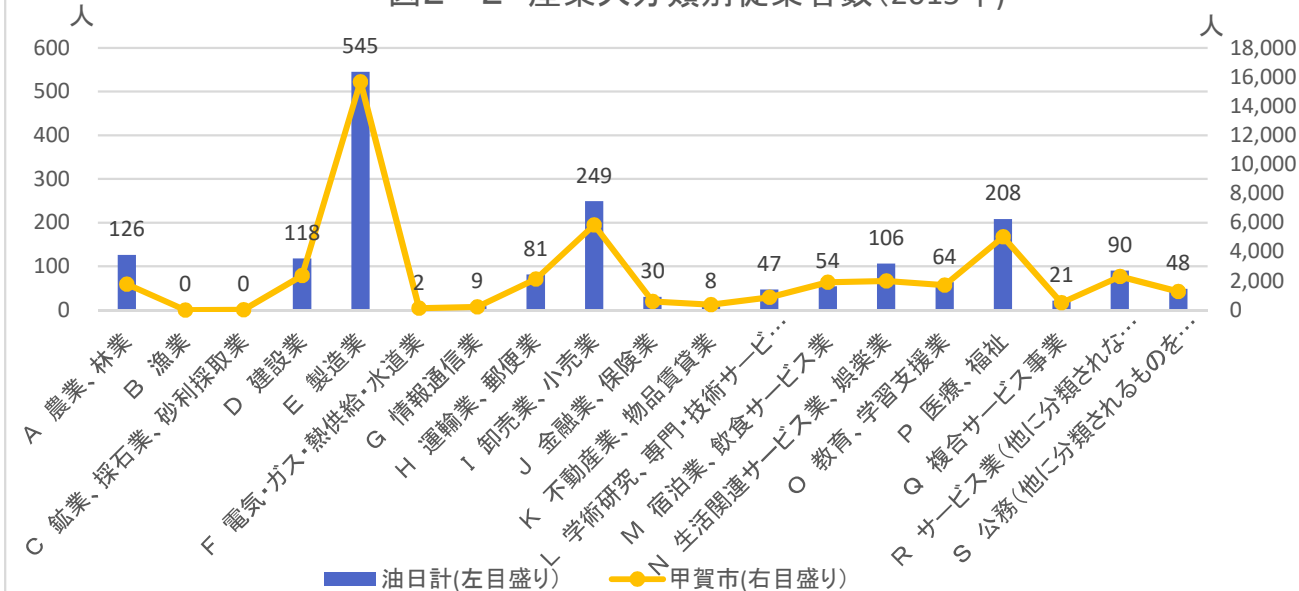

# 1 人口・世帯

出典:国勢調査

出典:国勢調査

出典:国土技術政策総合研究所将来人口・世帯予測ツールより算出(社人研2015ベース)

# 1 人口・世帯

図1-7 年齢3区分別人口(縦棒)と高齢化率(折線)の将来予測

出典: 国土技術政策総合研究所将来人口・世帯予測ツールより算出(社人研2015ベース)

図1-8 高齢化率の将来予測(2040年)×縦棒2015~2040年

出典: 国勢調査よりJSTATにて作成

図1-9 小地域別高齢化率の推移(~2015年)と将来予測

出典: 国勢調査+国土技術政策総合研究所将来人口・世帯予測ツールより算出(社人研2015ベース)

## 2. 暮らし・住宅

図2-1 小地域別就業者の割合(2015年)

出典: 国勢調査

図2-2 産業大分類別従業者数(2015年)

出典: 国勢調査

図2-3 小地域別住宅所有形態(2015年/持ち家率95.3%)

出典: 国勢調査