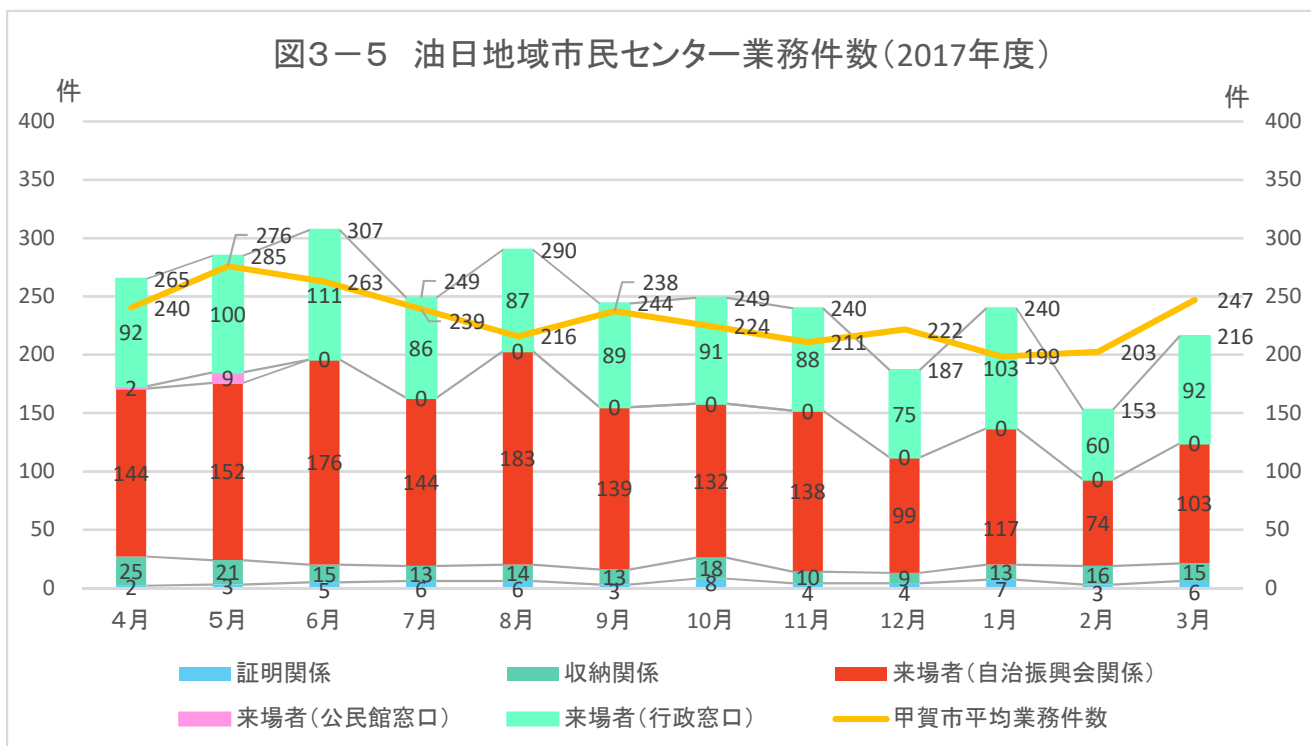

### 3. 子育て・市民活動

出典: 甲賀市

出典: 甲賀市

出典: 甲賀市

出典: 甲賀市

出典: 甲賀市

### 3. 子育て・市民活動

図3-6 年少人口比率の将来予測(2040年／縦棒2015～2040年)

出典：将来予測ツールによる算出よりJSTATIにて作成

図3-7 小地域別年少人口比率の推移(～2015年)と将来予測

出典：国勢調査＋国土技術政策総合研究所将来人口・世帯予測ツールより算出(社人研2015ベース)

メモ欄