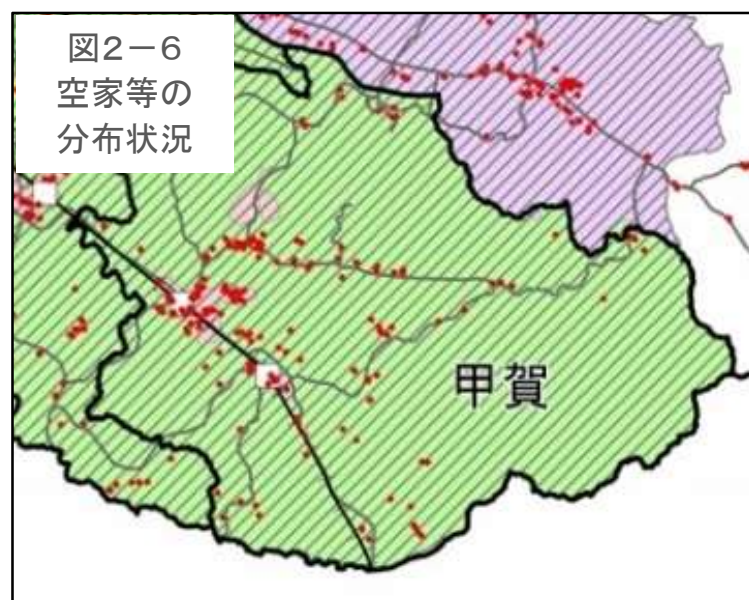

## 2. 暮らし・住宅

図2-1 小地域別就業者の割合(2015年)

出典: 国勢調査

図2-2 産業大分類別従業者数(2015年)

出典: 国勢調査

図2-3 小地域別住宅所有形態(2015年/持ち家率95.3%)

出典: 国勢調査

## 2. 暮らし・住宅

出典: 国勢調査

注) 旧5町別に集計

出典: 甲賀市

出典: 甲賀市

メモ欄

### 3. 子育て・市民活動

出典: 甲賀市

出典: 甲賀市

出典: 甲賀市

出典: 甲賀市

出典: 甲賀市

### 3. 子育て・市民活動

図3-6 年少人口比率の将来予測(2040年／縦棒2015～2040年)

出典：将来予測ツールによる算出よりJSTATIにて作成

図3-7 小地域別年少人口比率の推移(～2015年)と将来予測

出典：国勢調査＋国土技術政策総合研究所将来人口・世帯予測ツールより算出(社人研2015ベース)

メモ欄