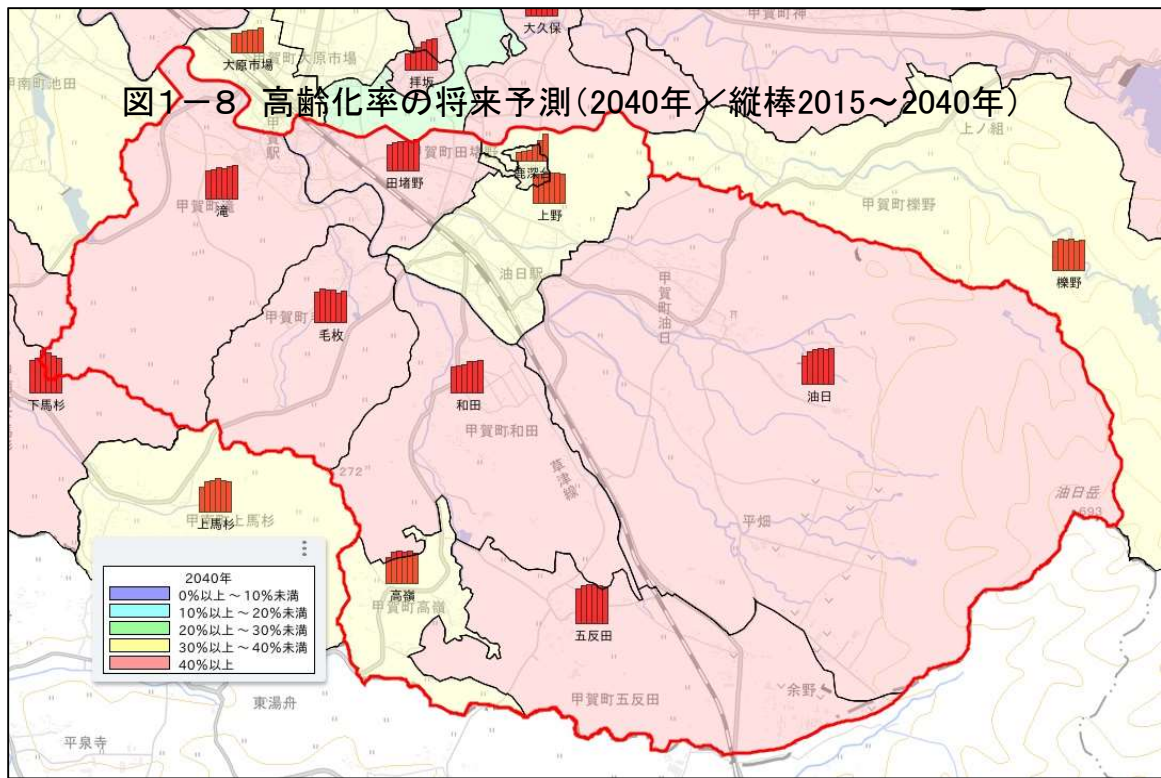

# 1 人口・世帯

出典: 国勢調査

出典: 国勢調査

出典: 国勢調査

# 1 人口・世帯

出典:国勢調査

出典:国勢調査

出典:国土技術政策総合研究所将来人口・世帯予測ツールより算出(社人研2015ベース)

# 1 人口・世帯

図1-7 年齢3区分別人口(縦棒)と高齢化率(折線)の将来予測

出典: 国土技術政策総合研究所将来人口・世帯予測ツールより算出(社人研2015ベース)

図1-8 高齢化率の将来予測(2040年)×縦棒2015~2040年

出典: 国勢調査よりJSTATにて作成

図1-9 小地域別高齢化率の推移(~2015年)と将来予測

出典: 国勢調査+国土技術政策総合研究所将来人口・世帯予測ツールより算出(社人研2015ベース)