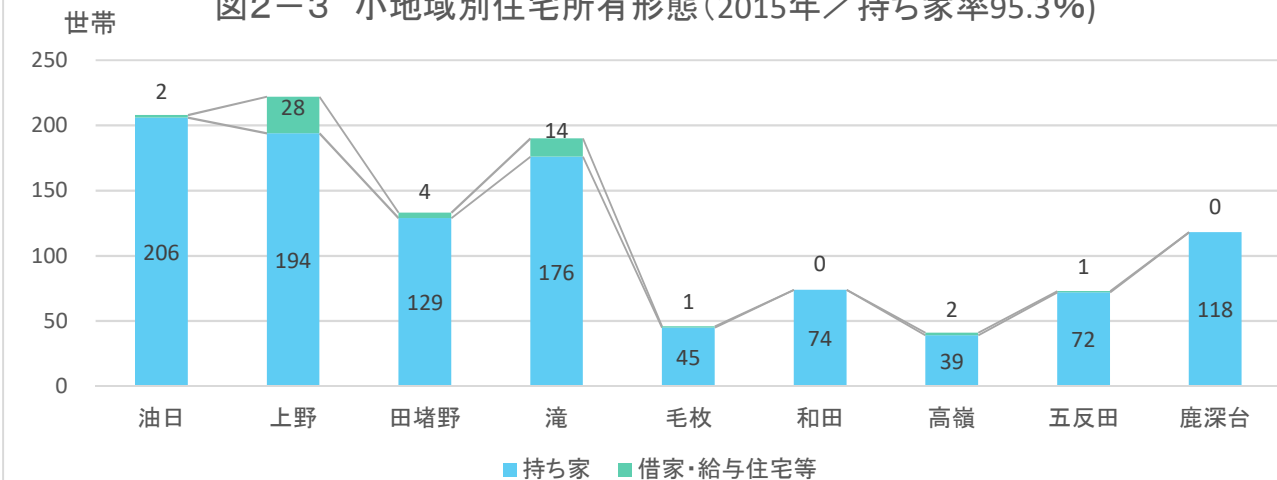

# 1 人口・世帯

図1-7 年齢3区分別人口(縦棒)と高齢化率(折線)の将来予測

出典: 国土技術政策総合研究所将来人口・世帯予測ツールより算出(社人研2015ベース)

図1-8 高齢化率の将来予測(2040年)×縦棒2015~2040年

出典: 国勢調査よりJSTATにて作成

図1-9 小地域別高齢化率の推移(~2015年)と将来予測

出典: 国勢調査+国土技術政策総合研究所将来人口・世帯予測ツールより算出(社人研2015ベース)

## 2. 暮らし・住宅

図2-1 小地域別就業者の割合(2015年)

出典: 国勢調査

図2-2 産業大分類別従業者数(2015年)

出典: 国勢調査

図2-3 小地域別住宅所有形態(2015年/持ち家率95.3%)

出典: 国勢調査