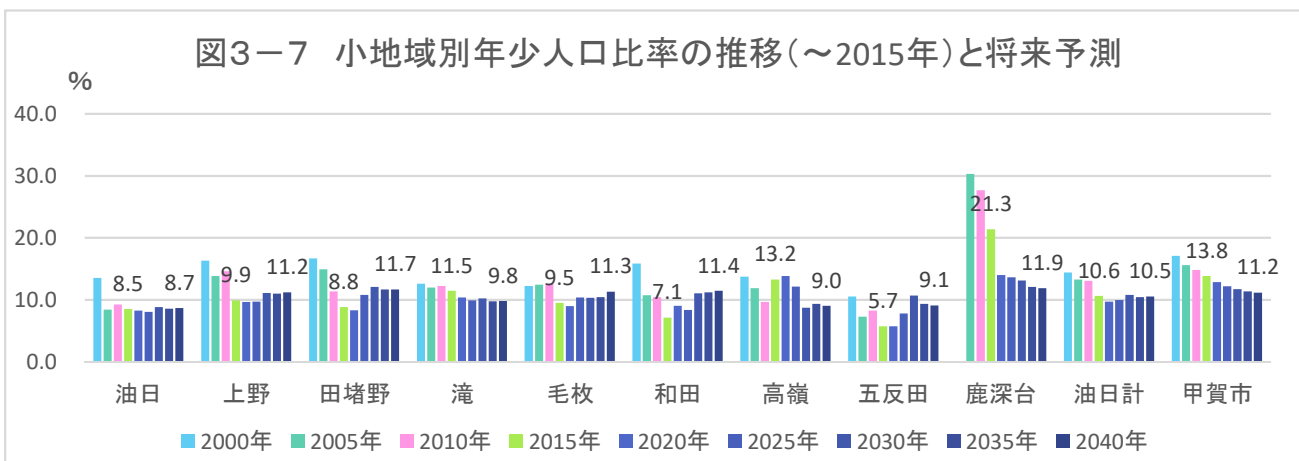

### 3. 子育て・市民活動

出典: 甲賀市

出典: 甲賀市

出典: 甲賀市

出典: 甲賀市

出典: 甲賀市

### 3. 子育て・市民活動

図3-6 年少人口比率の将来予測(2040年／縦棒2015～2040年)

出典：将来予測ツールによる算出よりJSTATIにて作成

図3-7 小地域別年少人口比率の推移(～2015年)と将来予測

出典：国勢調査＋国土技術政策総合研究所将来人口・世帯予測ツールより算出(社人研2015ベース)

メモ欄