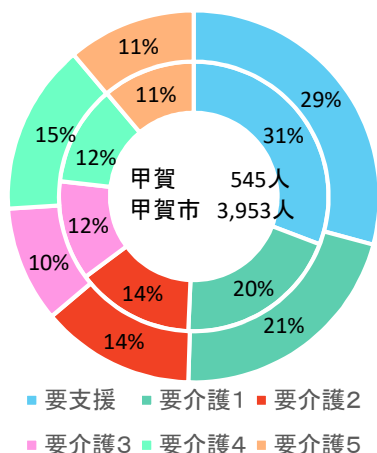

4. 防災・福祉

図4-1 要介護・要支援認定者数
(外円:甲賀、内円:甲賀市、2014年)