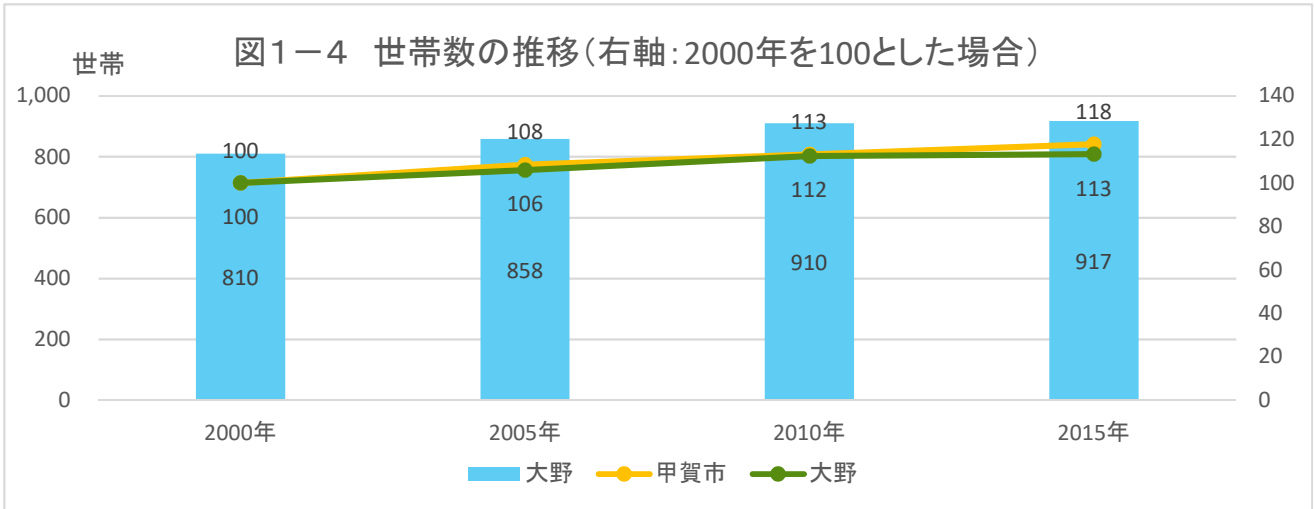

甲賀市地域カルテ

「大野地域自治振興会」区域

1 人口・世帯

出典:国勢調査

出典:国勢調査

出典:国勢調査

1 人口・世帯

出典:国勢調査

出典:国勢調査

出典:国土技術政策総合研究所将来人口・世帯予測ツールより算出(社人研2015ベース)

1 人口・世帯

図1-7 年齢3区分別人口(縦棒)と高齢化率(折線)の将来予測

出典: 国土技術政策総合研究所将来人口・世帯予測ツールより算出(社人研2015ベース)

図1-8 高齢化率の将来予測(2040年/縦棒2015~2040年)

出典: 国勢調査よりJSTATにて作成

図1-9 小地域別高齢化率の推移(~2015年)と将来予測