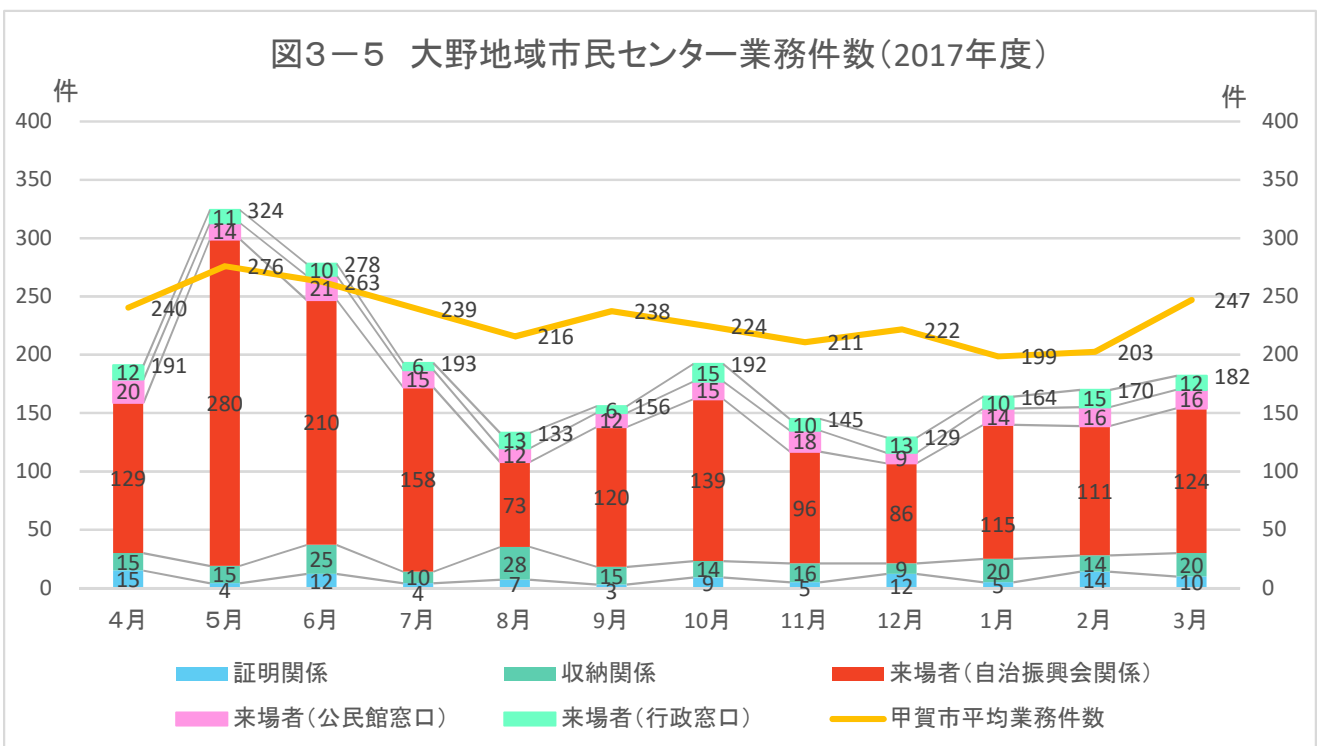

出典: 国勢調査+国土技術政策総合研究所将来人口・世帯予測ツールより算出(社人研2015ベース)

2. 暮らし・住宅

図2-1 小地域別就業者の割合(2015年)

出典: 国勢調査

図2-2 産業大分類別従業者数(2015年)

出典: 国勢調査

図2-3 小地域別住宅所有形態(2015年/持ち家率88.7%)

出典: 国勢調査

2. 暮らし・住宅

出典: 国勢調査

注) 旧5町別に集計

出典: 甲賀市

出典: 甲賀市

メモ欄

3. 子育て・市民活動

出典：甲賀市

出典：甲賀市

出典：甲賀市

出典：甲賀市

出典：甲賀市

3. 子育て・市民活動

図3-6 年少人口比率の将来予測(2040年／縦棒2015～2040年)

出典：将来予測ツールによる算出よりJSTATにて作成

図3-7 小地域別年少人口比率の推移(～2015年)と将来予測