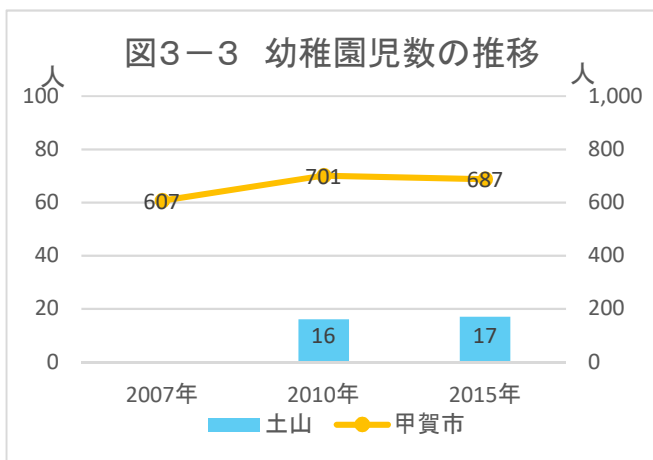

出典: 国勢調査+国土技術政策総合研究所将来人口・世帯予測ツールより算出(社人研2015ベース)

2. 暮らし・住宅

図2-1 小地域別就業者の割合(2015年)

出典: 国勢調査

図2-2 産業大分類別従業者数(2015年)

出典: 国勢調査

図2-3 小地域別住宅所有形態(2015年/持ち家率88.7%)

出典: 国勢調査

2. 暮らし・住宅

出典: 国勢調査

注) 旧5町別に集計

出典: 甲賀市

出典: 甲賀市

メモ欄

3. 子育て・市民活動

出典：甲賀市

出典：甲賀市

出典：甲賀市

出典：甲賀市

出典：甲賀市

3. 子育て・市民活動

図3-6 年少人口比率の将来予測(2040年／縦棒2015～2040年)

出典：将来予測ツールによる算出よりJSTATにて作成

図3-7 小地域別年少人口比率の推移(～2015年)と将来予測