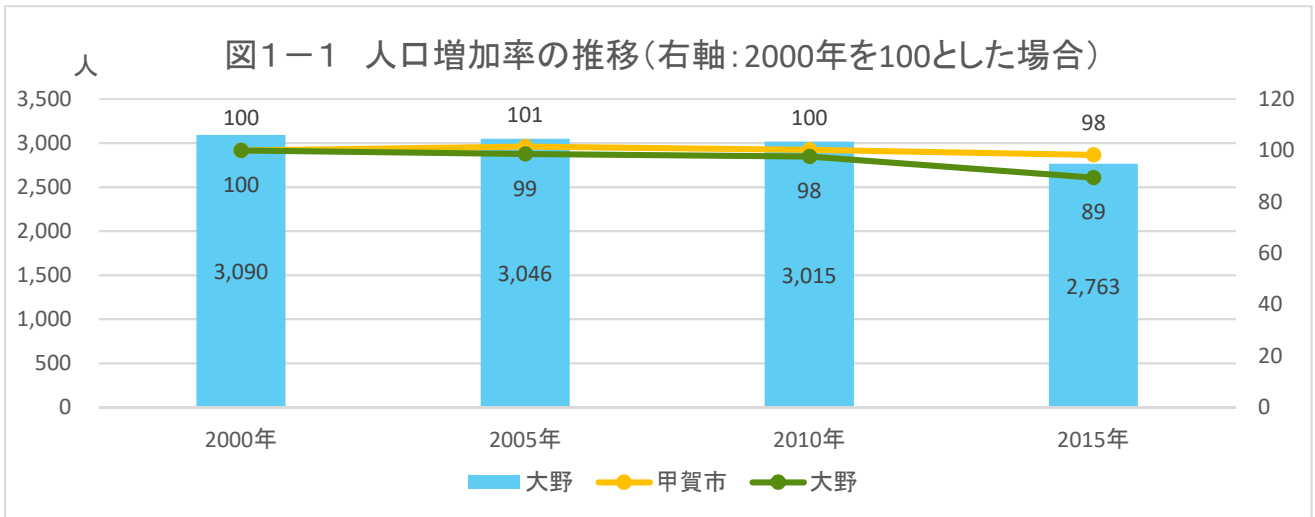

甲賀市地域カルテ

「大野地域自治振興会」区域

1 人口・世帯

出典:国勢調査

出典:国勢調査

出典:国勢調査

1 人口・世帯

出典:国勢調査

出典:国勢調査

出典:国土技術政策総合研究所将来人口・世帯予測ツールより算出(社人研2015ベース)

1 人口・世帯

図1-7 年齢3区分別人口(縦棒)と高齢化率(折線)の将来予測

出典: 国土技術政策総合研究所将来人口・世帯予測ツールより算出(社人研2015ベース)

図1-8 高齢化率の将来予測(2040年/縦棒2015~2040年)

出典: 国勢調査よりJSTATにて作成

図1-9 小地域別高齢化率の推移(~2015年)と将来予測