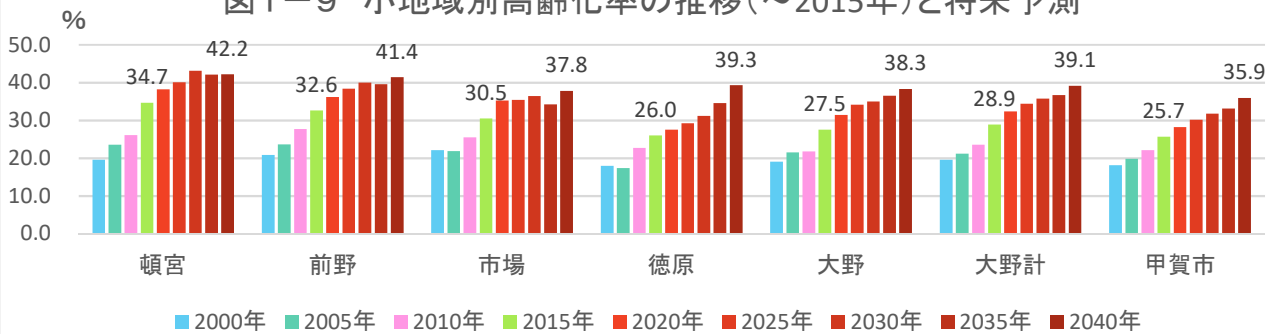

出典:国勢調査

出典:国土技術政策総合研究所将来人口・世帯予測ツールより算出(社人研2015ベース)

1 人口・世帯

図1-7 年齢3区分別人口(縦棒)と高齢化率(折線)の将来予測

出典: 国土技術政策総合研究所将来人口・世帯予測ツールより算出(社人研2015ベース)

図1-8 高齢化率の将来予測(2040年/縦棒2015~2040年)

出典: 国勢調査よりJSTATにて作成

図1-9 小地域別高齢化率の推移(~2015年)と将来予測

出典: 国勢調査+国土技術政策総合研究所将来人口・世帯予測ツールより算出(社人研2015ベース)

2. 暮らし・住宅

図2-1 小地域別就業者の割合(2015年)

出典: 国勢調査

図2-2 産業大分類別従業者数(2015年)

出典: 国勢調査

図2-3 小地域別住宅所有形態(2015年/持ち家率88.7%)

出典: 国勢調査