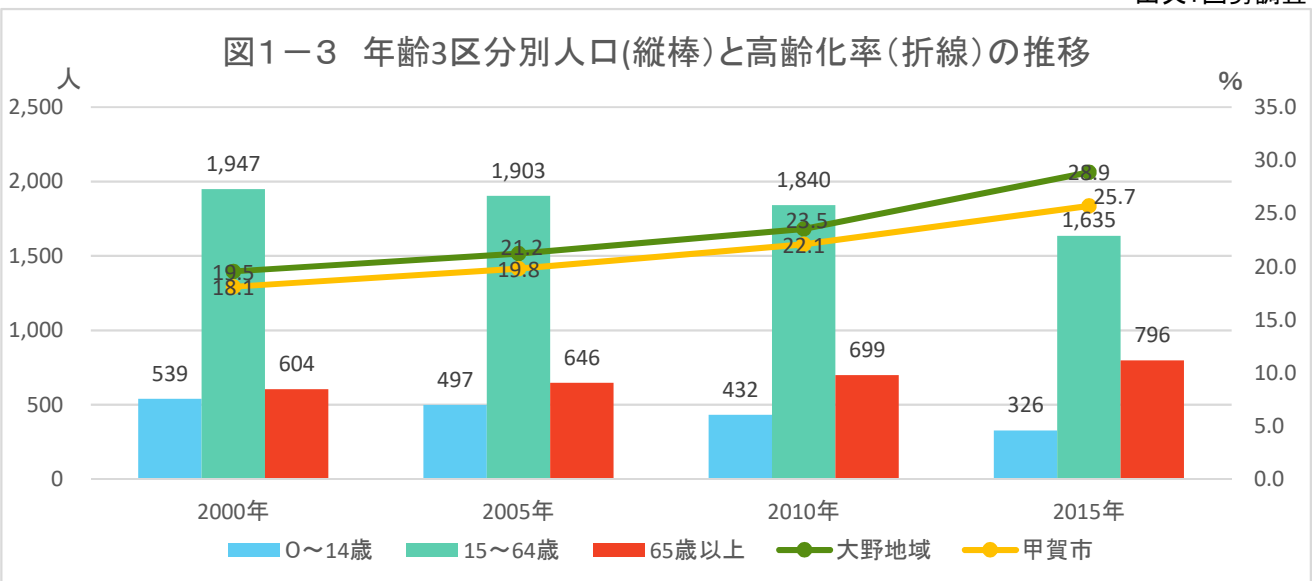

甲賀市地域カルテ

「大野地域自治振興会」区域

1 人口・世帯

出典:国勢調査

出典:国勢調査

出典:国勢調査

1 人口・世帯

出典:国勢調査

出典:国勢調査

出典:国土技術政策総合研究所将来人口・世帯予測ツールより算出(社人研2015ベース)

1 人口・世帯

図1-7 年齢3区分別人口(縦棒)と高齢化率(折線)の将来予測

出典: 国土技術政策総合研究所将来人口・世帯予測ツールより算出(社人研2015ベース)

図1-8 高齢化率の将来予測(2040年/縦棒2015~2040年)

出典: 国勢調査よりJSTATにて作成

図1-9 小地域別高齢化率の推移(~2015年)と将来予測