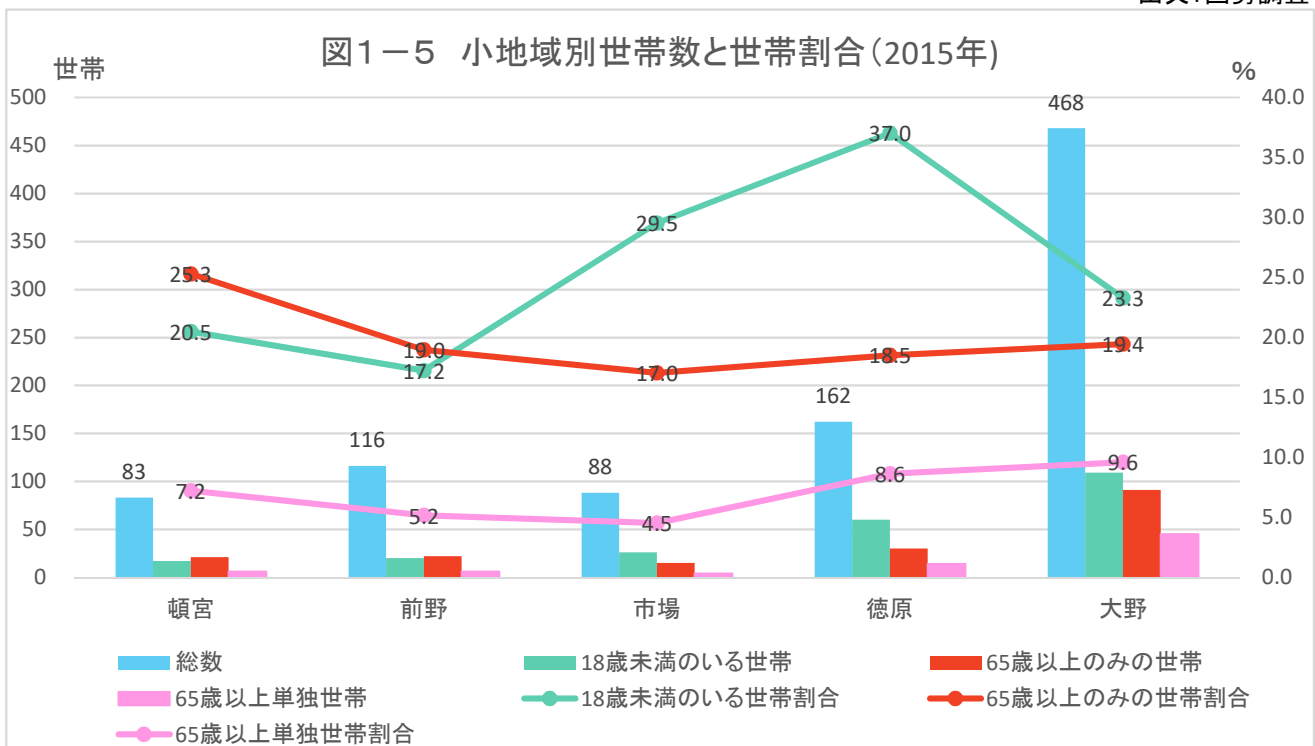

甲賀市地域カルテ

「大野地域自治振興会」区域

1 人口・世帯

出典:国勢調査

出典:国勢調査

出典:国勢調査

1 人口・世帯

出典:国勢調査

出典:国勢調査

出典:国土技術政策総合研究所将来人口・世帯予測ツールより算出(社人研2015ベース)

1 人口・世帯

図1-7 年齢3区分別人口(縦棒)と高齢化率(折線)の将来予測

出典: 国土技術政策総合研究所将来人口・世帯予測ツールより算出(社人研2015ベース)

図1-8 高齢化率の将来予測(2040年/縦棒2015~2040年)

出典: 国勢調査よりJSTATにて作成

図1-9 小地域別高齢化率の推移(~2015年)と将来予測