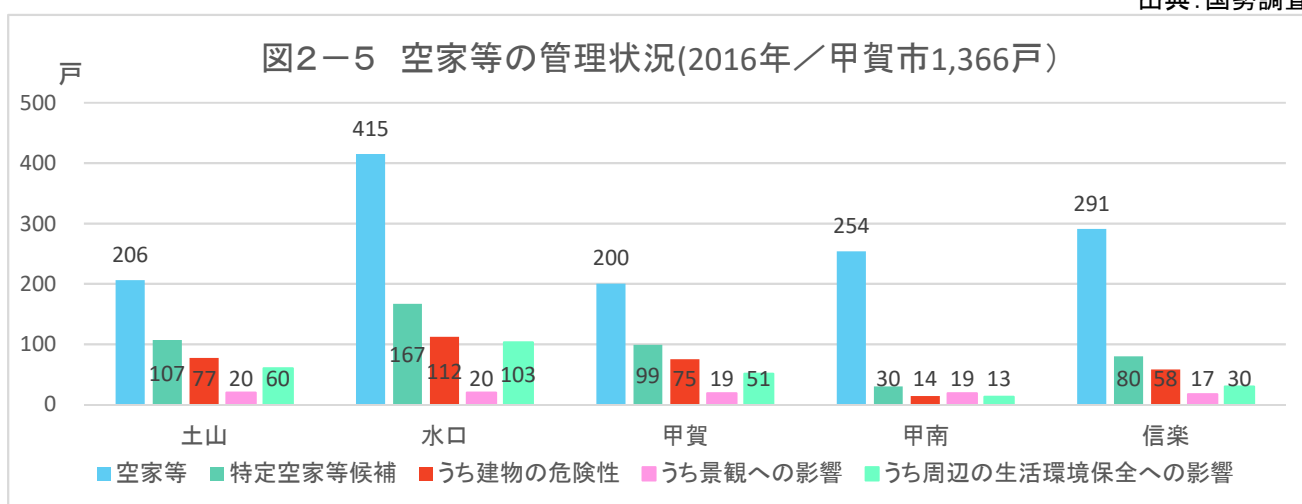

出典: 国勢調査+国土技術政策総合研究所将来人口・世帯予測ツールより算出(社人研2015ベース)

2. 暮らし・住宅

図2-1 小地域別就業者の割合(2015年)

出典: 国勢調査

図2-2 産業大分類別従業者数(2015年)

出典: 国勢調査

図2-3 小地域別住宅所有形態(2015年/持ち家率88.7%)

出典: 国勢調査

2. 暮らし・住宅

出典: 国勢調査

注) 旧5町別に集計

出典: 甲賀市

出典: 甲賀市

メモ欄

3. 子育て・市民活動

出典：甲賀市