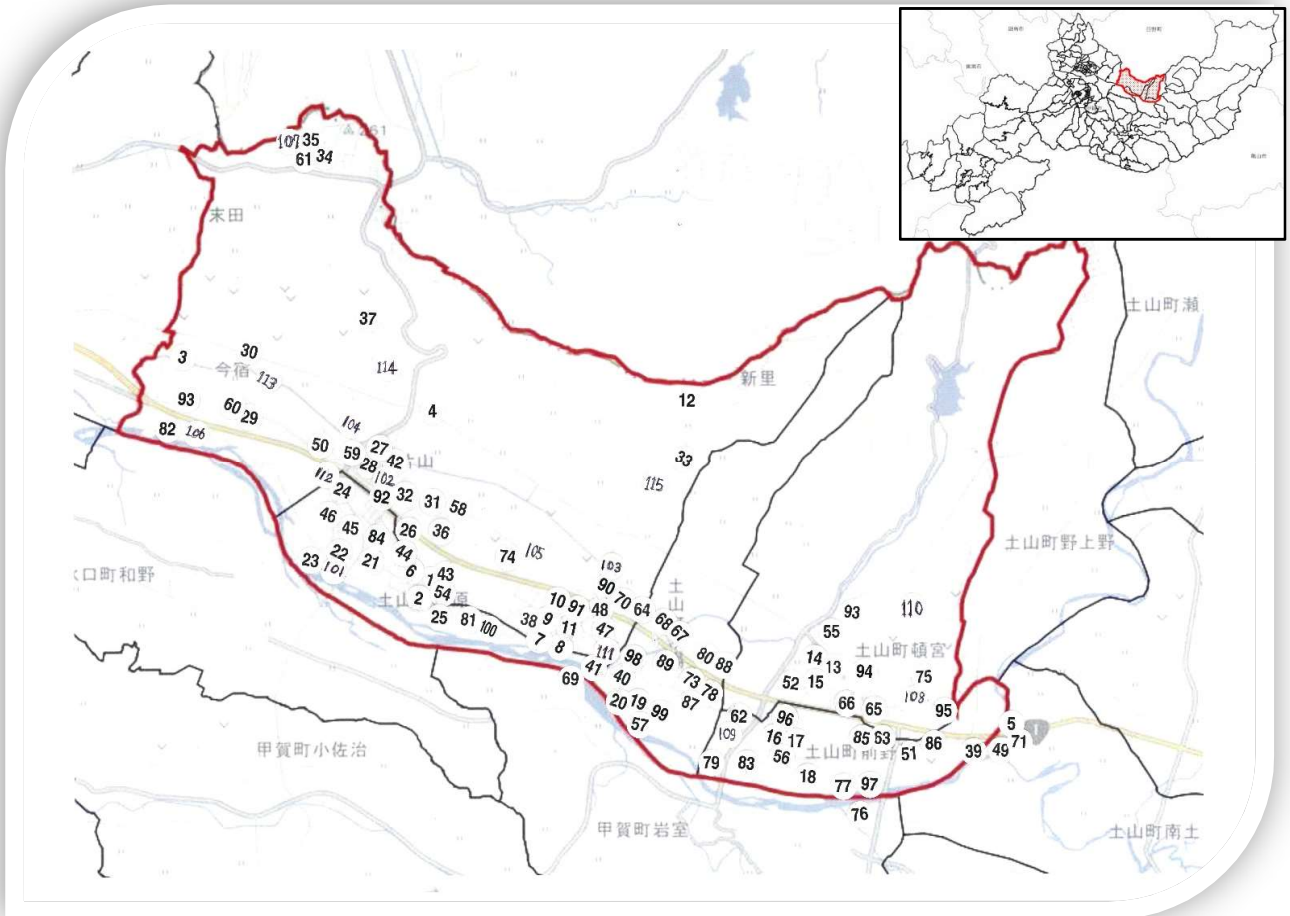

甲賀市地域カルテ

「大野地域自治振興会」区域

1 人口・世帯

出典:国勢調査

出典:国勢調査

出典:国勢調査

1 人口・世帯

出典:国勢調査

出典:国勢調査

出典:国土技術政策総合研究所将来人口・世帯予測ツールより算出(社人研2015ベース)

1 人口・世帯

図1-7 年齢3区分別人口(縦棒)と高齢化率(折線)の将来予測

出典: 国土技術政策総合研究所将来人口・世帯予測ツールより算出(社人研2015ベース)

図1-8 高齢化率の将来予測(2040年/縦棒2015~2040年)

出典: 国勢調査よりJSTATにて作成

図1-9 小地域別高齢化率の推移(~2015年)と将来予測