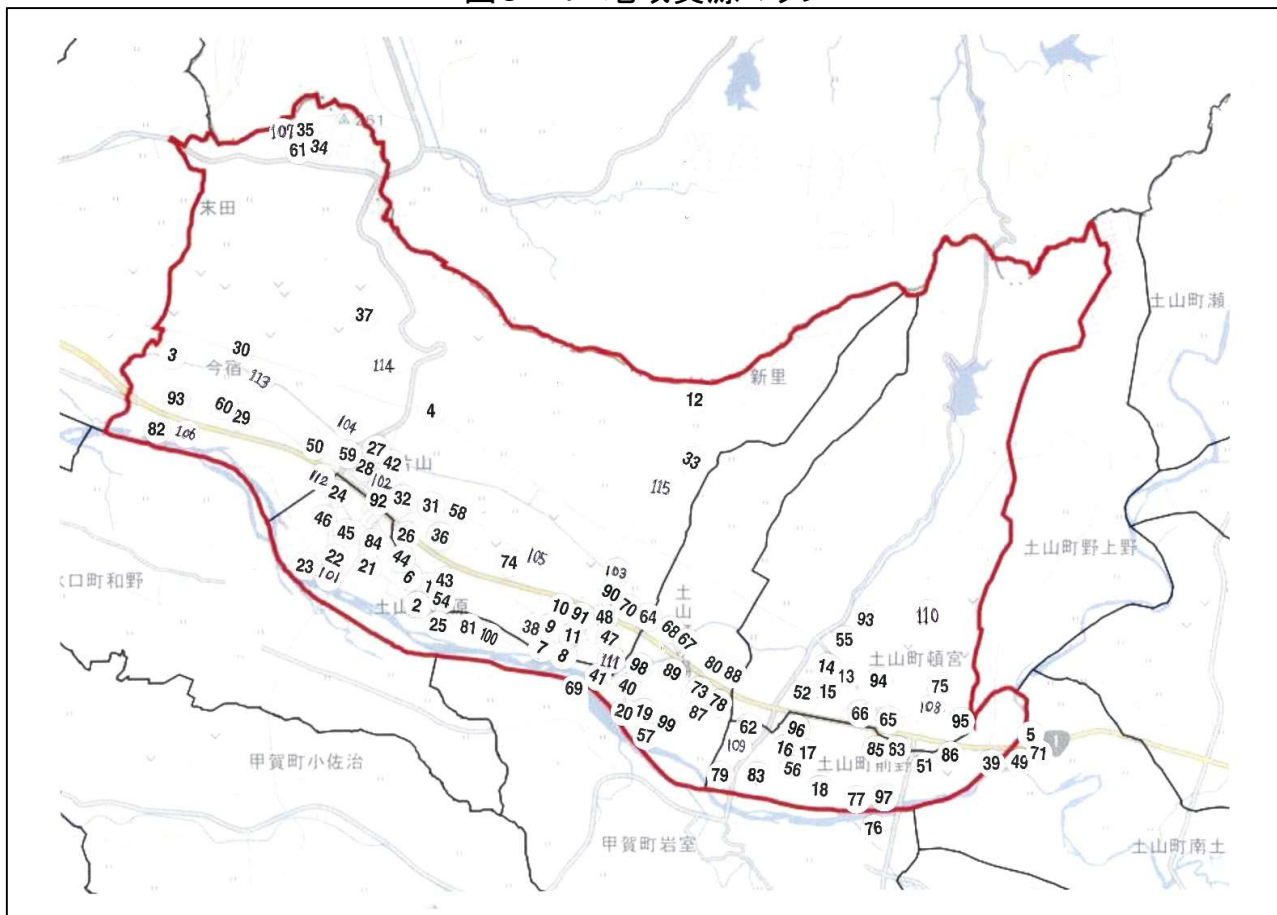

5. 地域資源

図5-1 地域資源マップ

※JSTATマップをベースに支援担当職員作成

メモ欄