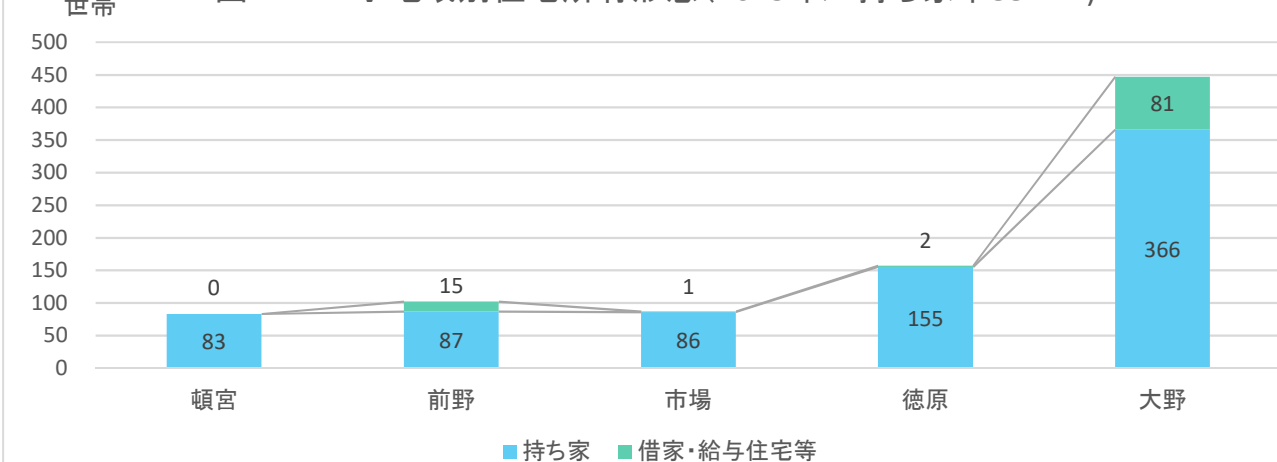

出典: 国勢調査+国土技術政策総合研究所将来人口・世帯予測ツールより算出(社人研2015ベース)

2. 暮らし・住宅

図2-1 小地域別就業者の割合(2015年)

出典: 国勢調査

図2-2 産業大分類別従業者数(2015年)

出典: 国勢調査

図2-3 小地域別住宅所有形態(2015年/持ち家率88.7%)

出典: 国勢調査

2. 暮らし・住宅

出典: 国勢調査

注) 旧5町別に集計

出典: 甲賀市

出典: 甲賀市

メモ欄

3. 子育て・市民活動

出典：甲賀市