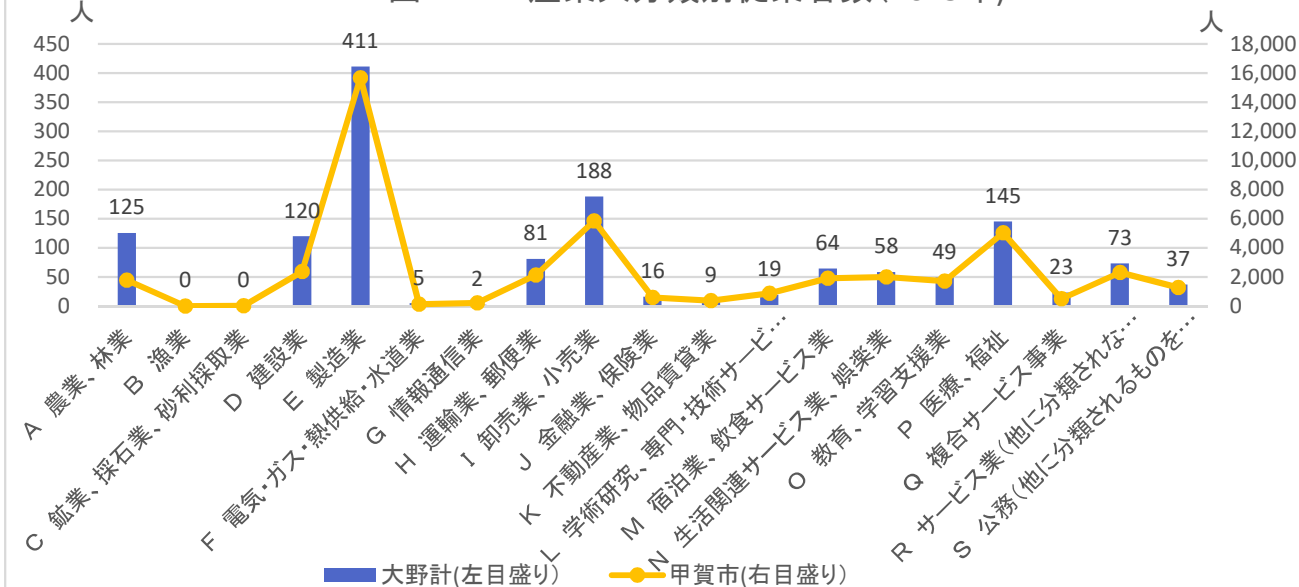

出典: 国勢調査+国土技術政策総合研究所将来人口・世帯予測ツールより算出(社人研2015ベース)

2. 暮らし・住宅

図2-1 小地域別就業者の割合(2015年)

出典: 国勢調査

図2-2 産業大分類別従業者数(2015年)

出典: 国勢調査

図2-3 小地域別住宅所有形態(2015年/持ち家率88.7%)

出典: 国勢調査

2. 暮らし・住宅

出典: 国勢調査

注) 旧5町別に集計

出典: 甲賀市

出典: 甲賀市

メモ欄

3. 子育て・市民活動

出典：甲賀市