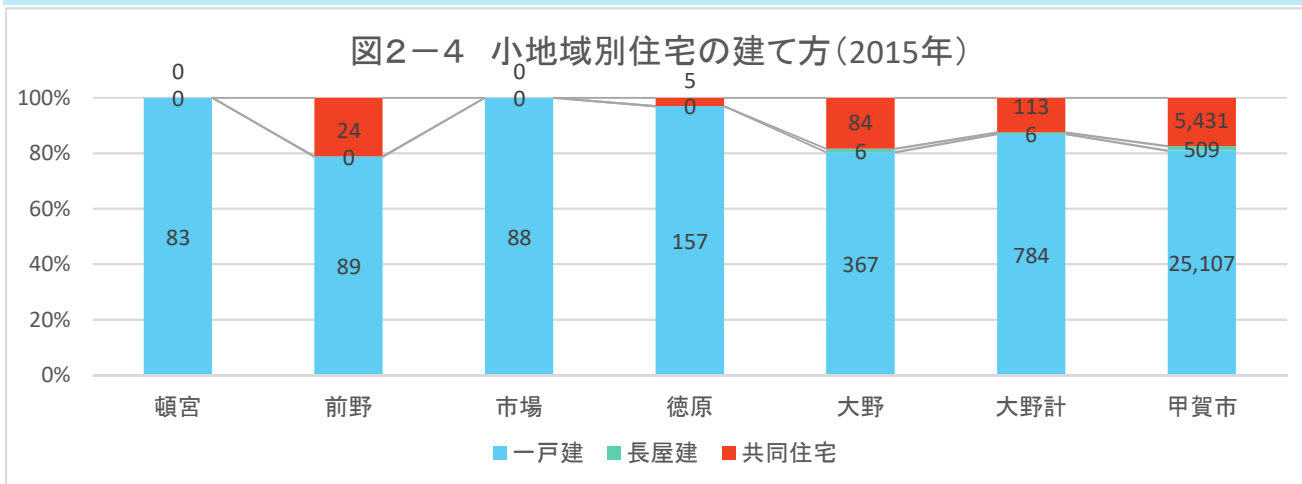

出典: 国勢調査+国土技術政策総合研究所将来人口・世帯予測ツールより算出(社人研2015ベース)

2. 暮らし・住宅

図2-1 小地域別就業者の割合(2015年)

出典: 国勢調査

図2-2 産業大分類別従業者数(2015年)

出典: 国勢調査

図2-3 小地域別住宅所有形態(2015年/持ち家率88.7%)

出典: 国勢調査

2. 暮らし・住宅

出典: 国勢調査

注) 旧5町別に集計

出典: 甲賀市

出典: 甲賀市

メモ欄

3. 子育て・市民活動

出典：甲賀市