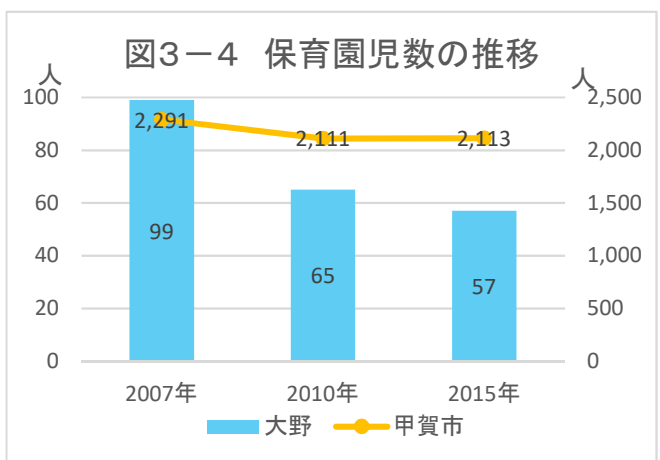

出典: 国勢調査+国土技術政策総合研究所将来人口・世帯予測ツールより算出(社人研2015ベース)

2. 暮らし・住宅

図2-1 小地域別就業者の割合(2015年)

出典: 国勢調査

図2-2 産業大分類別従業者数(2015年)

出典: 国勢調査

図2-3 小地域別住宅所有形態(2015年/持ち家率88.7%)

出典: 国勢調査

2. 暮らし・住宅

出典: 国勢調査

注) 旧5町別に集計

出典: 甲賀市

出典: 甲賀市

メモ欄

3. 子育て・市民活動

出典：甲賀市

出典：甲賀市

出典：甲賀市

出典：甲賀市

出典：甲賀市

3. 子育て・市民活動

図3-6 年少人口比率の将来予測(2040年／縦棒2015～2040年)

出典：将来予測ツールによる算出よりJSTATにて作成

図3-7 小地域別年少人口比率の推移(～2015年)と将来予測