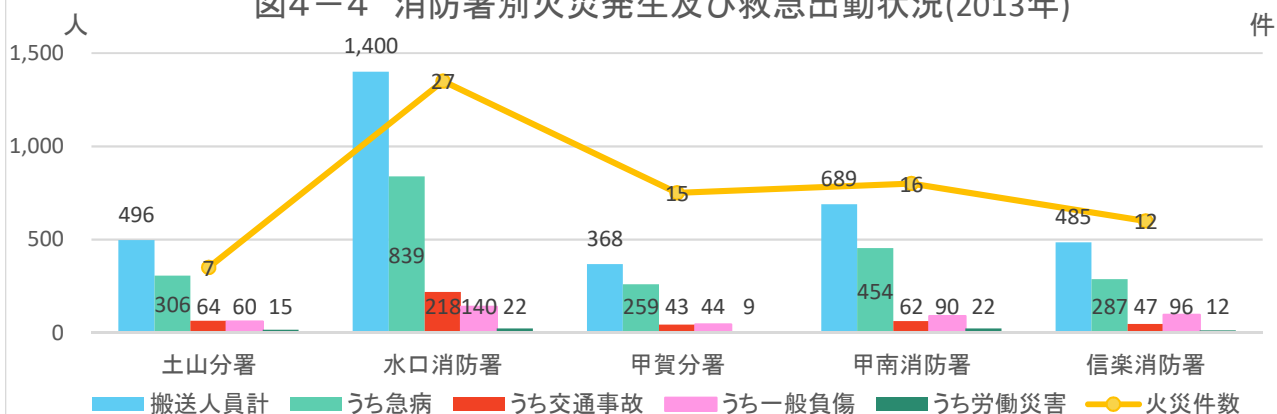

図4-4 消防署別火災発生及び救急出動状況(2013年)