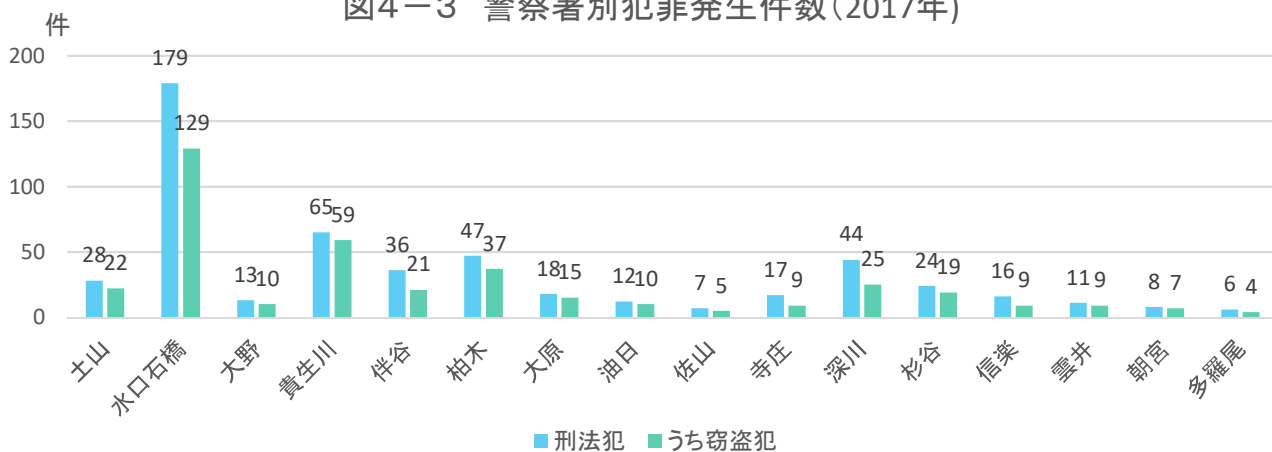

図4-3 警察署別犯罪発生件数(2017年)