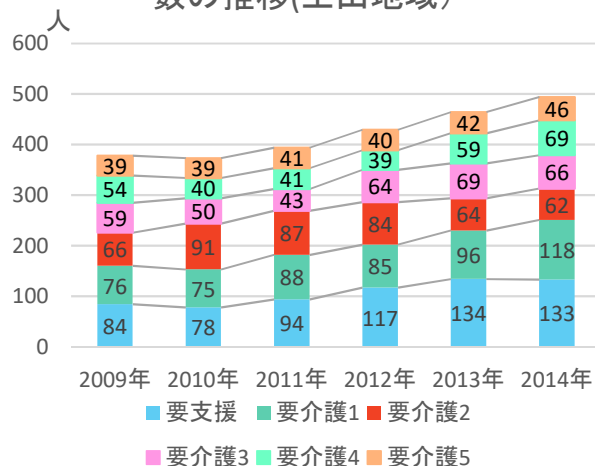

出典：甲賀市

出典：甲賀市

出典：甲賀市

出典：甲賀市

3. 子育て・市民活動

図3-6 年少人口比率の将来予測(2040年／縦棒2015～2040年)

出典：将来予測ツールによる算出よりJSTATにて作成

図3-7 小地域別年少人口比率の推移(～2015年)と将来予測

出典：国勢調査＋国土技術政策総合研究所将来人口・世帯予測ツールより算出(社人研2015ベース)

メモ欄

4. 防災・福祉

図4-1 要介護・要支援認定者数
(外円:土山、内円:甲賀市、2014年)

注)旧5町別に集計

出典:甲賀市

図4-2 要介護・要支援認定者数の推移(土山地域)

出典:甲賀市