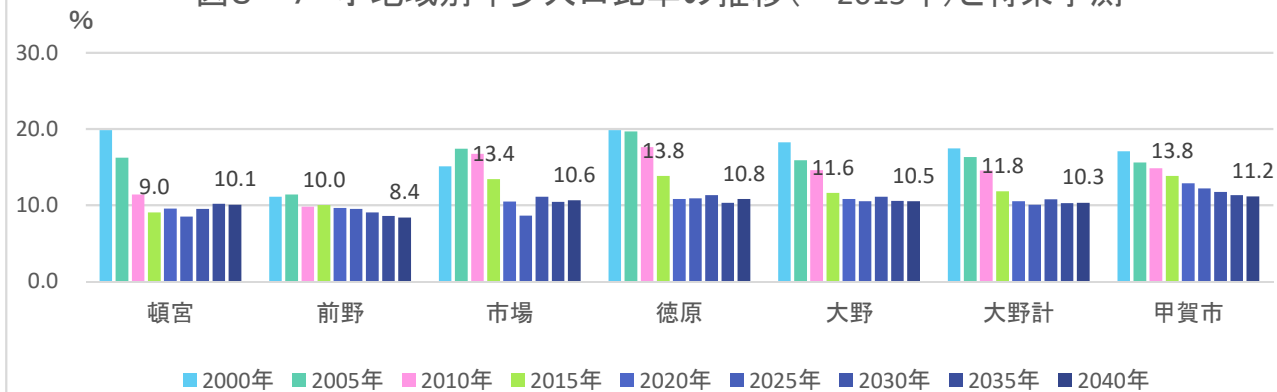

出典：甲賀市

出典：甲賀市

出典：甲賀市

出典：甲賀市

3. 子育て・市民活動

図3-6 年少人口比率の将来予測(2040年／縦棒2015～2040年)

出典：将来予測ツールによる算出よりJSTATにて作成

図3-7 小地域別年少人口比率の推移(～2015年)と将来予測