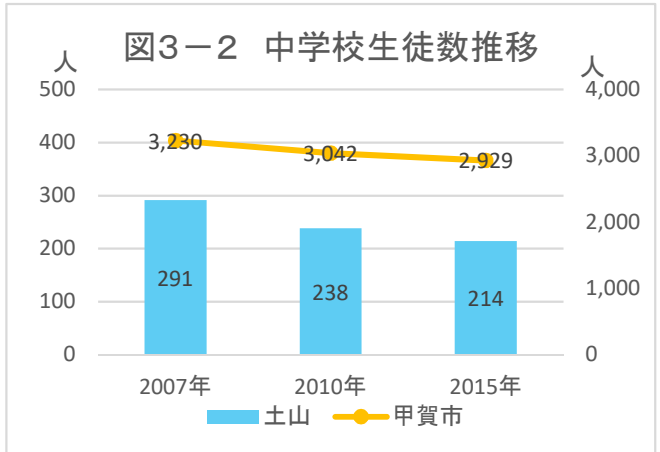

出典: 国勢調査+国土技術政策総合研究所将来人口・世帯予測ツールより算出(社人研2015ベース)

2. 暮らし・住宅

図2-1 小地域別就業者の割合(2015年)

出典: 国勢調査

図2-2 産業大分類別従業者数(2015年)

出典: 国勢調査

図2-3 小地域別住宅所有形態(2015年/持ち家率88.7%)

出典: 国勢調査

2. 暮らし・住宅

出典: 国勢調査

注) 旧5町別に集計

出典: 甲賀市

出典: 甲賀市

メモ欄

3. 子育て・市民活動

出典：甲賀市

出典：甲賀市

出典：甲賀市

出典：甲賀市

出典：甲賀市

3. 子育て・市民活動

図3-6 年少人口比率の将来予測(2040年／縦棒2015～2040年)

出典：将来予測ツールによる算出よりJSTATにて作成

図3-7 小地域別年少人口比率の推移(～2015年)と将来予測