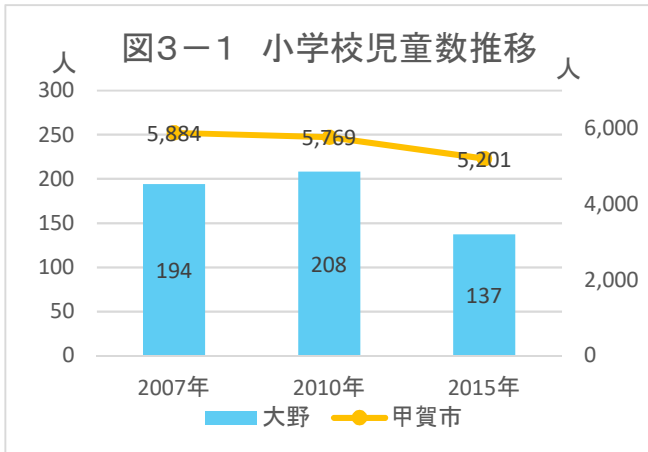

出典: 国勢調査+国土技術政策総合研究所将来人口・世帯予測ツールより算出(社人研2015ベース)

2. 暮らし・住宅

図2-1 小地域別就業者の割合(2015年)

出典: 国勢調査

図2-2 産業大分類別従業者数(2015年)

出典: 国勢調査

図2-3 小地域別住宅所有形態(2015年/持ち家率88.7%)

出典: 国勢調査

2. 暮らし・住宅

出典: 国勢調査

注) 旧5町別に集計

出典: 甲賀市

出典: 甲賀市

メモ欄

3. 子育て・市民活動

出典：甲賀市

出典：甲賀市

出典：甲賀市

出典：甲賀市

出典：甲賀市

3. 子育て・市民活動

図3-6 年少人口比率の将来予測(2040年／縦棒2015～2040年)

出典：将来予測ツールによる算出よりJSTATにて作成

図3-7 小地域別年少人口比率の推移(～2015年)と将来予測