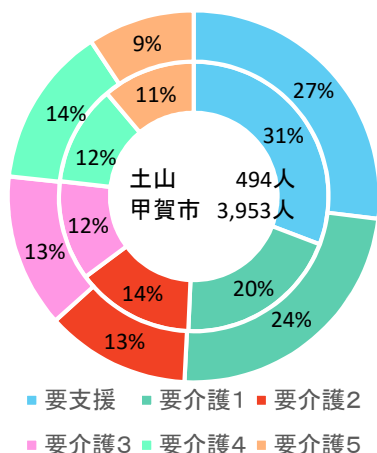

4. 防災・福祉

図4-1 要介護・要支援認定者数
(外円:土山、内円:甲賀市、2014年)