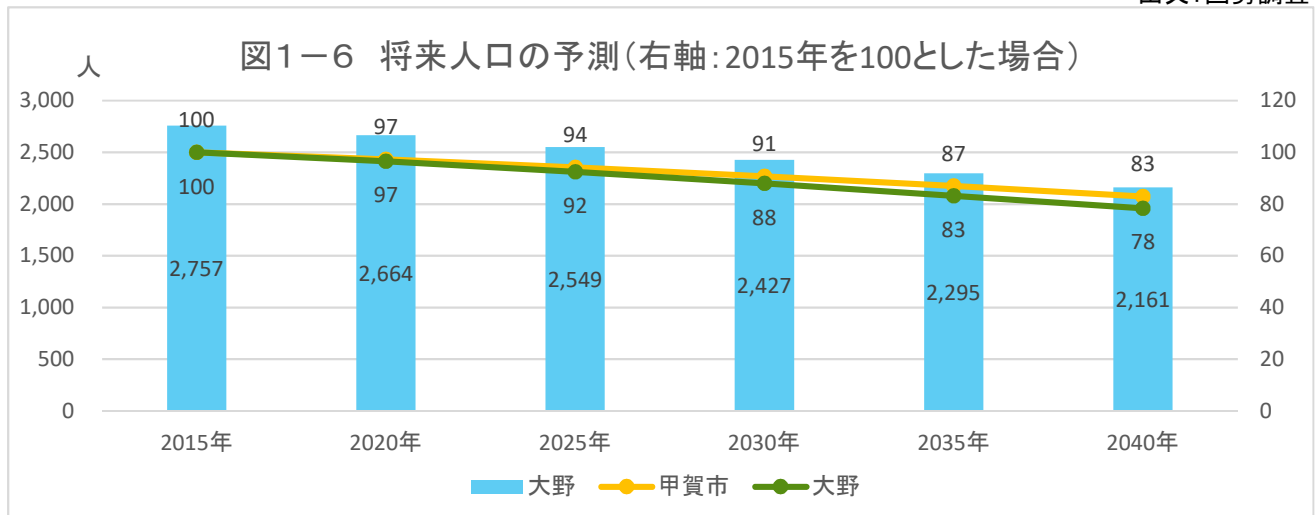

甲賀市地域カルテ

「大野地域自治振興会」区域

1 人口・世帯

出典:国勢調査

出典:国勢調査

出典:国勢調査

1 人口・世帯

出典:国勢調査

出典:国勢調査

出典:国土技術政策総合研究所将来人口・世帯予測ツールより算出(社人研2015ベース)

1 人口・世帯

図1-7 年齢3区分別人口(縦棒)と高齢化率(折線)の将来予測

出典: 国土技術政策総合研究所将来人口・世帯予測ツールより算出(社人研2015ベース)

図1-8 高齢化率の将来予測(2040年/縦棒2015~2040年)

出典: 国勢調査よりJSTATにて作成

図1-9 小地域別高齢化率の推移(~2015年)と将来予測