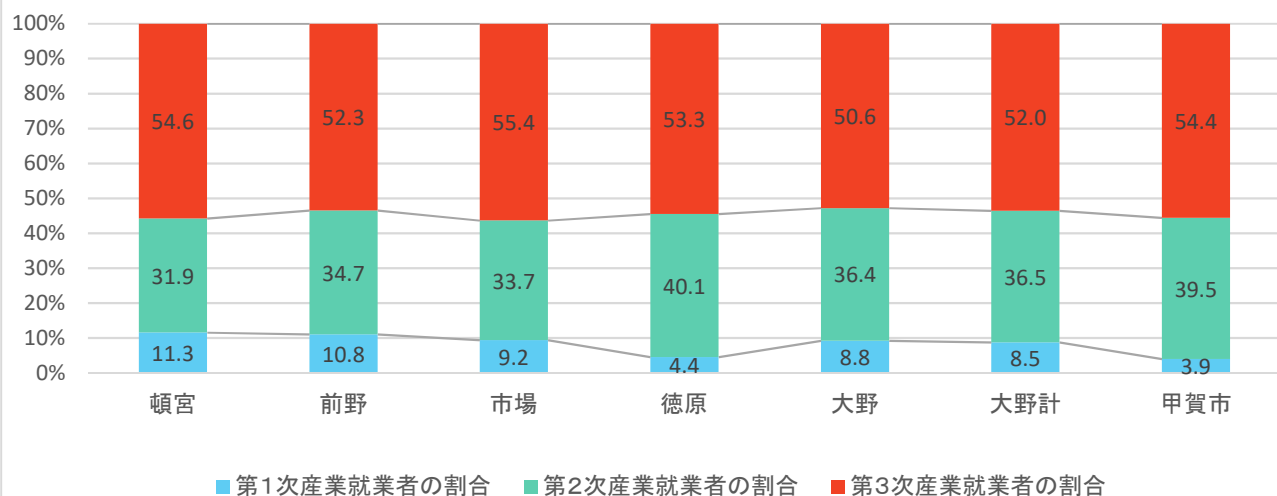

出典:国勢調査

出典:国土技術政策総合研究所将来人口・世帯予測ツールより算出(社人研2015ベース)

1 人口・世帯

図1-7 年齢3区分別人口(縦棒)と高齢化率(折線)の将来予測

出典: 国土技術政策総合研究所将来人口・世帯予測ツールより算出(社人研2015ベース)

図1-8 高齢化率の将来予測(2040年/縦棒2015~2040年)

出典: 国勢調査よりJSTATにて作成

図1-9 小地域別高齢化率の推移(~2015年)と将来予測

出典: 国勢調査+国土技術政策総合研究所将来人口・世帯予測ツールより算出(社人研2015ベース)

2. 暮らし・住宅

図2-1 小地域別就業者の割合(2015年)

出典: 国勢調査

図2-2 産業大分類別従業者数(2015年)

出典: 国勢調査

図2-3 小地域別住宅所有形態(2015年/持ち家率88.7%)

出典: 国勢調査