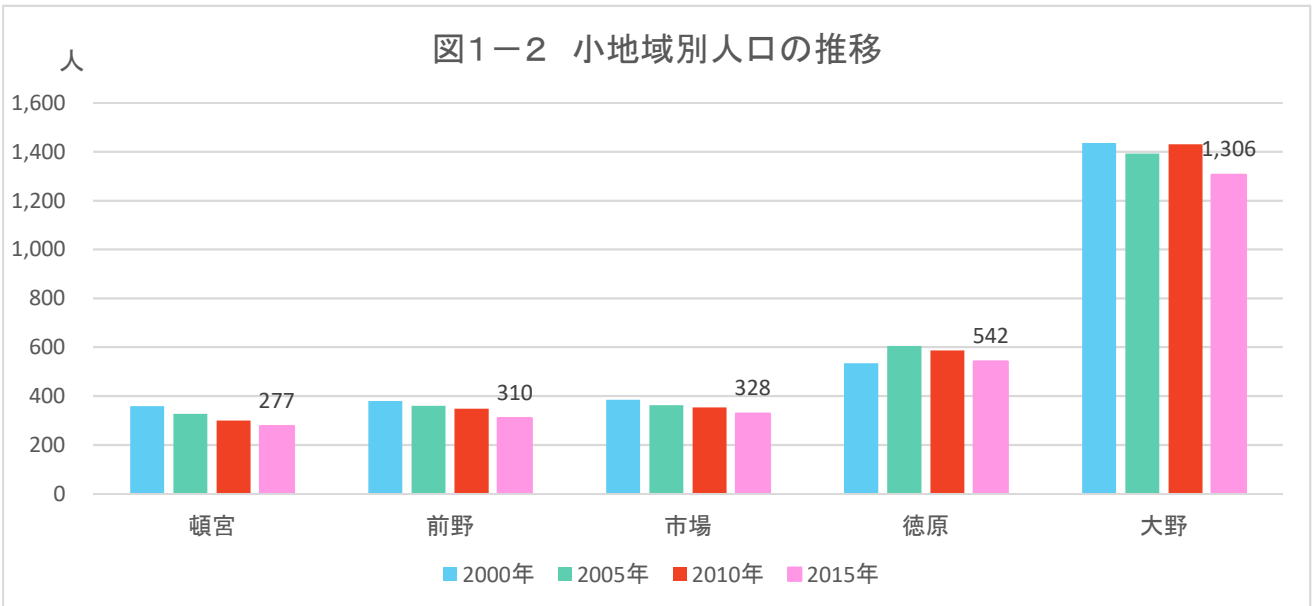

甲賀市地域カルテ

「大野地域自治振興会」区域

1 人口・世帯

出典:国勢調査

出典:国勢調査

出典:国勢調査

1 人口・世帯

出典:国勢調査

出典:国勢調査

出典:国土技術政策総合研究所将来人口・世帯予測ツールより算出(社人研2015ベース)

1 人口・世帯

図1-7 年齢3区分別人口(縦棒)と高齢化率(折線)の将来予測

出典: 国土技術政策総合研究所将来人口・世帯予測ツールより算出(社人研2015ベース)

図1-8 高齢化率の将来予測(2040年/縦棒2015~2040年)

出典: 国勢調査よりJSTATにて作成

図1-9 小地域別高齢化率の推移(~2015年)と将来予測