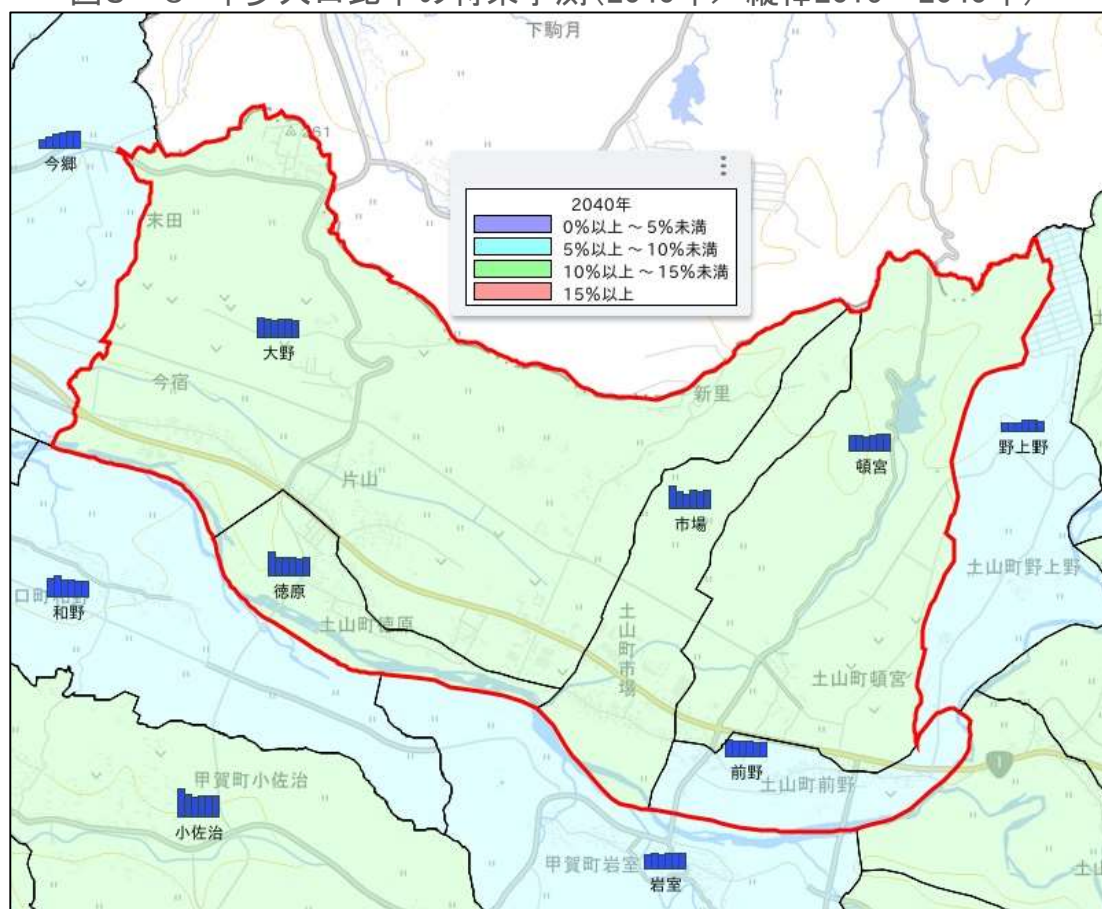

出典：甲賀市

出典：甲賀市

出典：甲賀市

出典：甲賀市

3. 子育て・市民活動

図3-6 年少人口比率の将来予測(2040年／縦棒2015～2040年)

出典：将来予測ツールによる算出よりJSTATにて作成

図3-7 小地域別年少人口比率の推移(～2015年)と将来予測