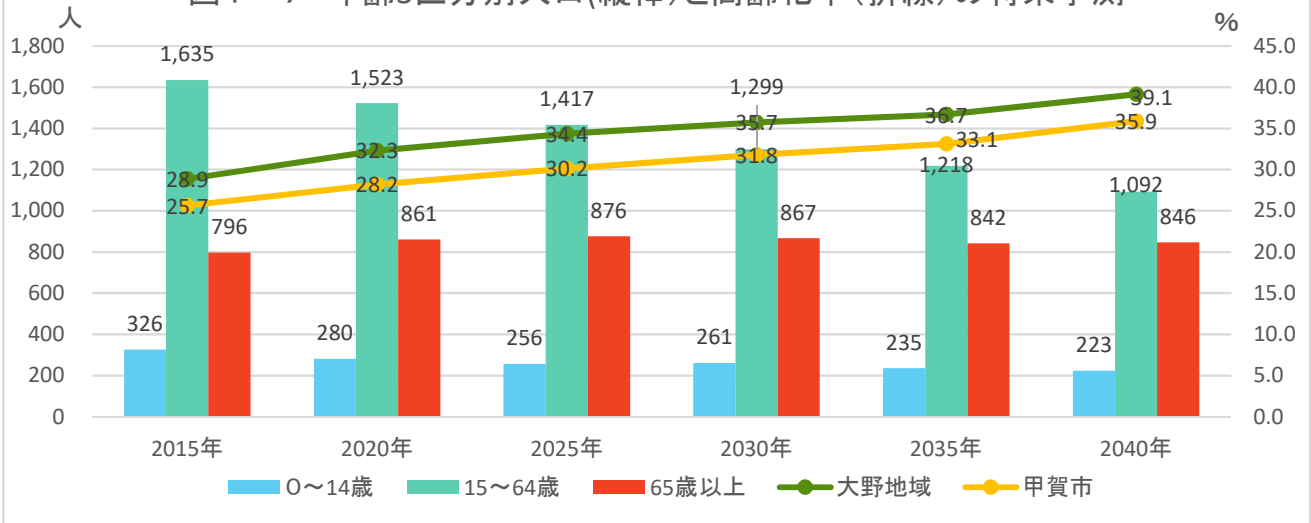

甲賀市地域カルテ

「大野地域自治振興会」区域

1 人口・世帯

出典:国勢調査

出典:国勢調査

出典:国勢調査

1 人口・世帯

出典:国勢調査

出典:国勢調査

出典:国土技術政策総合研究所将来人口・世帯予測ツールより算出(社人研2015ベース)

1 人口・世帯

図1-7 年齢3区分別人口(縦棒)と高齢化率(折線)の将来予測

出典: 国土技術政策総合研究所将来人口・世帯予測ツールより算出(社人研2015ベース)

図1-8 高齢化率の将来予測(2040年/縦棒2015~2040年)

出典: 国勢調査よりJSTATにて作成

図1-9 小地域別高齢化率の推移(~2015年)と将来予測