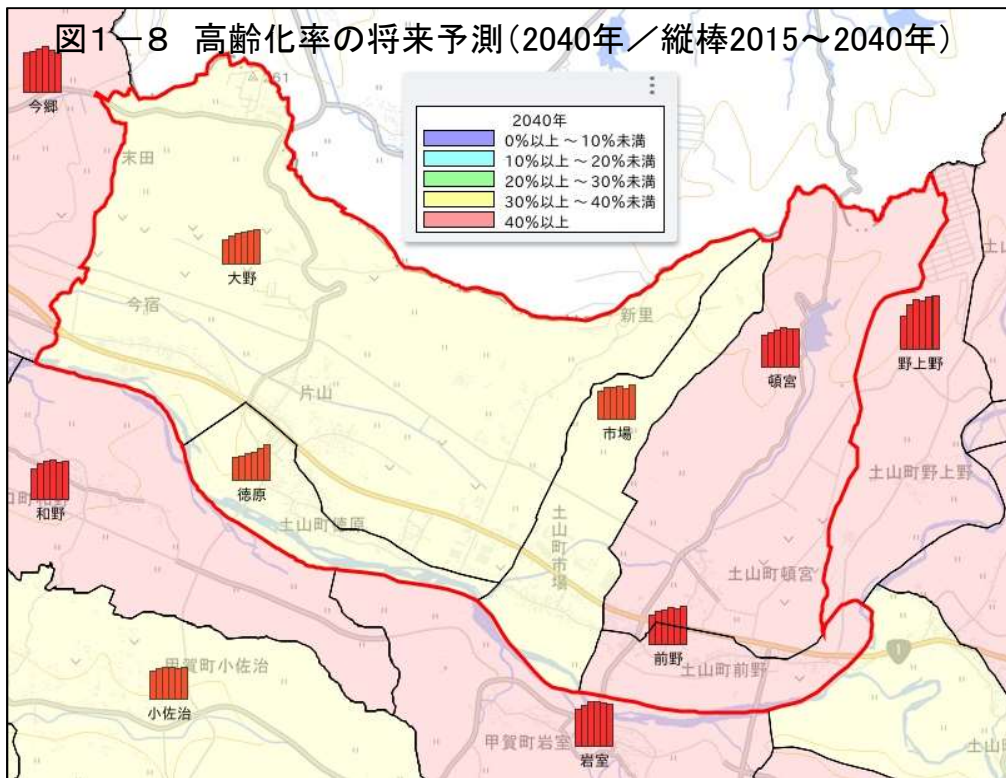

甲賀市地域カルテ

「大野地域自治振興会」区域

1 人口・世帯

出典:国勢調査

出典:国勢調査

出典:国勢調査

1 人口・世帯

出典:国勢調査

出典:国勢調査

出典:国土技術政策総合研究所将来人口・世帯予測ツールより算出(社人研2015ベース)

1 人口・世帯

図1-7 年齢3区分別人口(縦棒)と高齢化率(折線)の将来予測

出典: 国土技術政策総合研究所将来人口・世帯予測ツールより算出(社人研2015ベース)

図1-8 高齢化率の将来予測(2040年/縦棒2015~2040年)

出典: 国勢調査よりJSTATにて作成

図1-9 小地域別高齢化率の推移(~2015年)と将来予測

出典: 国勢調査+国土技術政策総合研究所将来人口・世帯予測ツールより算出(社人研2015ベース)

2. 暮らし・住宅

図2-1 小地域別就業者の割合(2015年)

出典: 国勢調査

図2-2 産業大分類別従業者数(2015年)

出典: 国勢調査

図2-3 小地域別住宅所有形態(2015年/持ち家率88.7%)

出典: 国勢調査