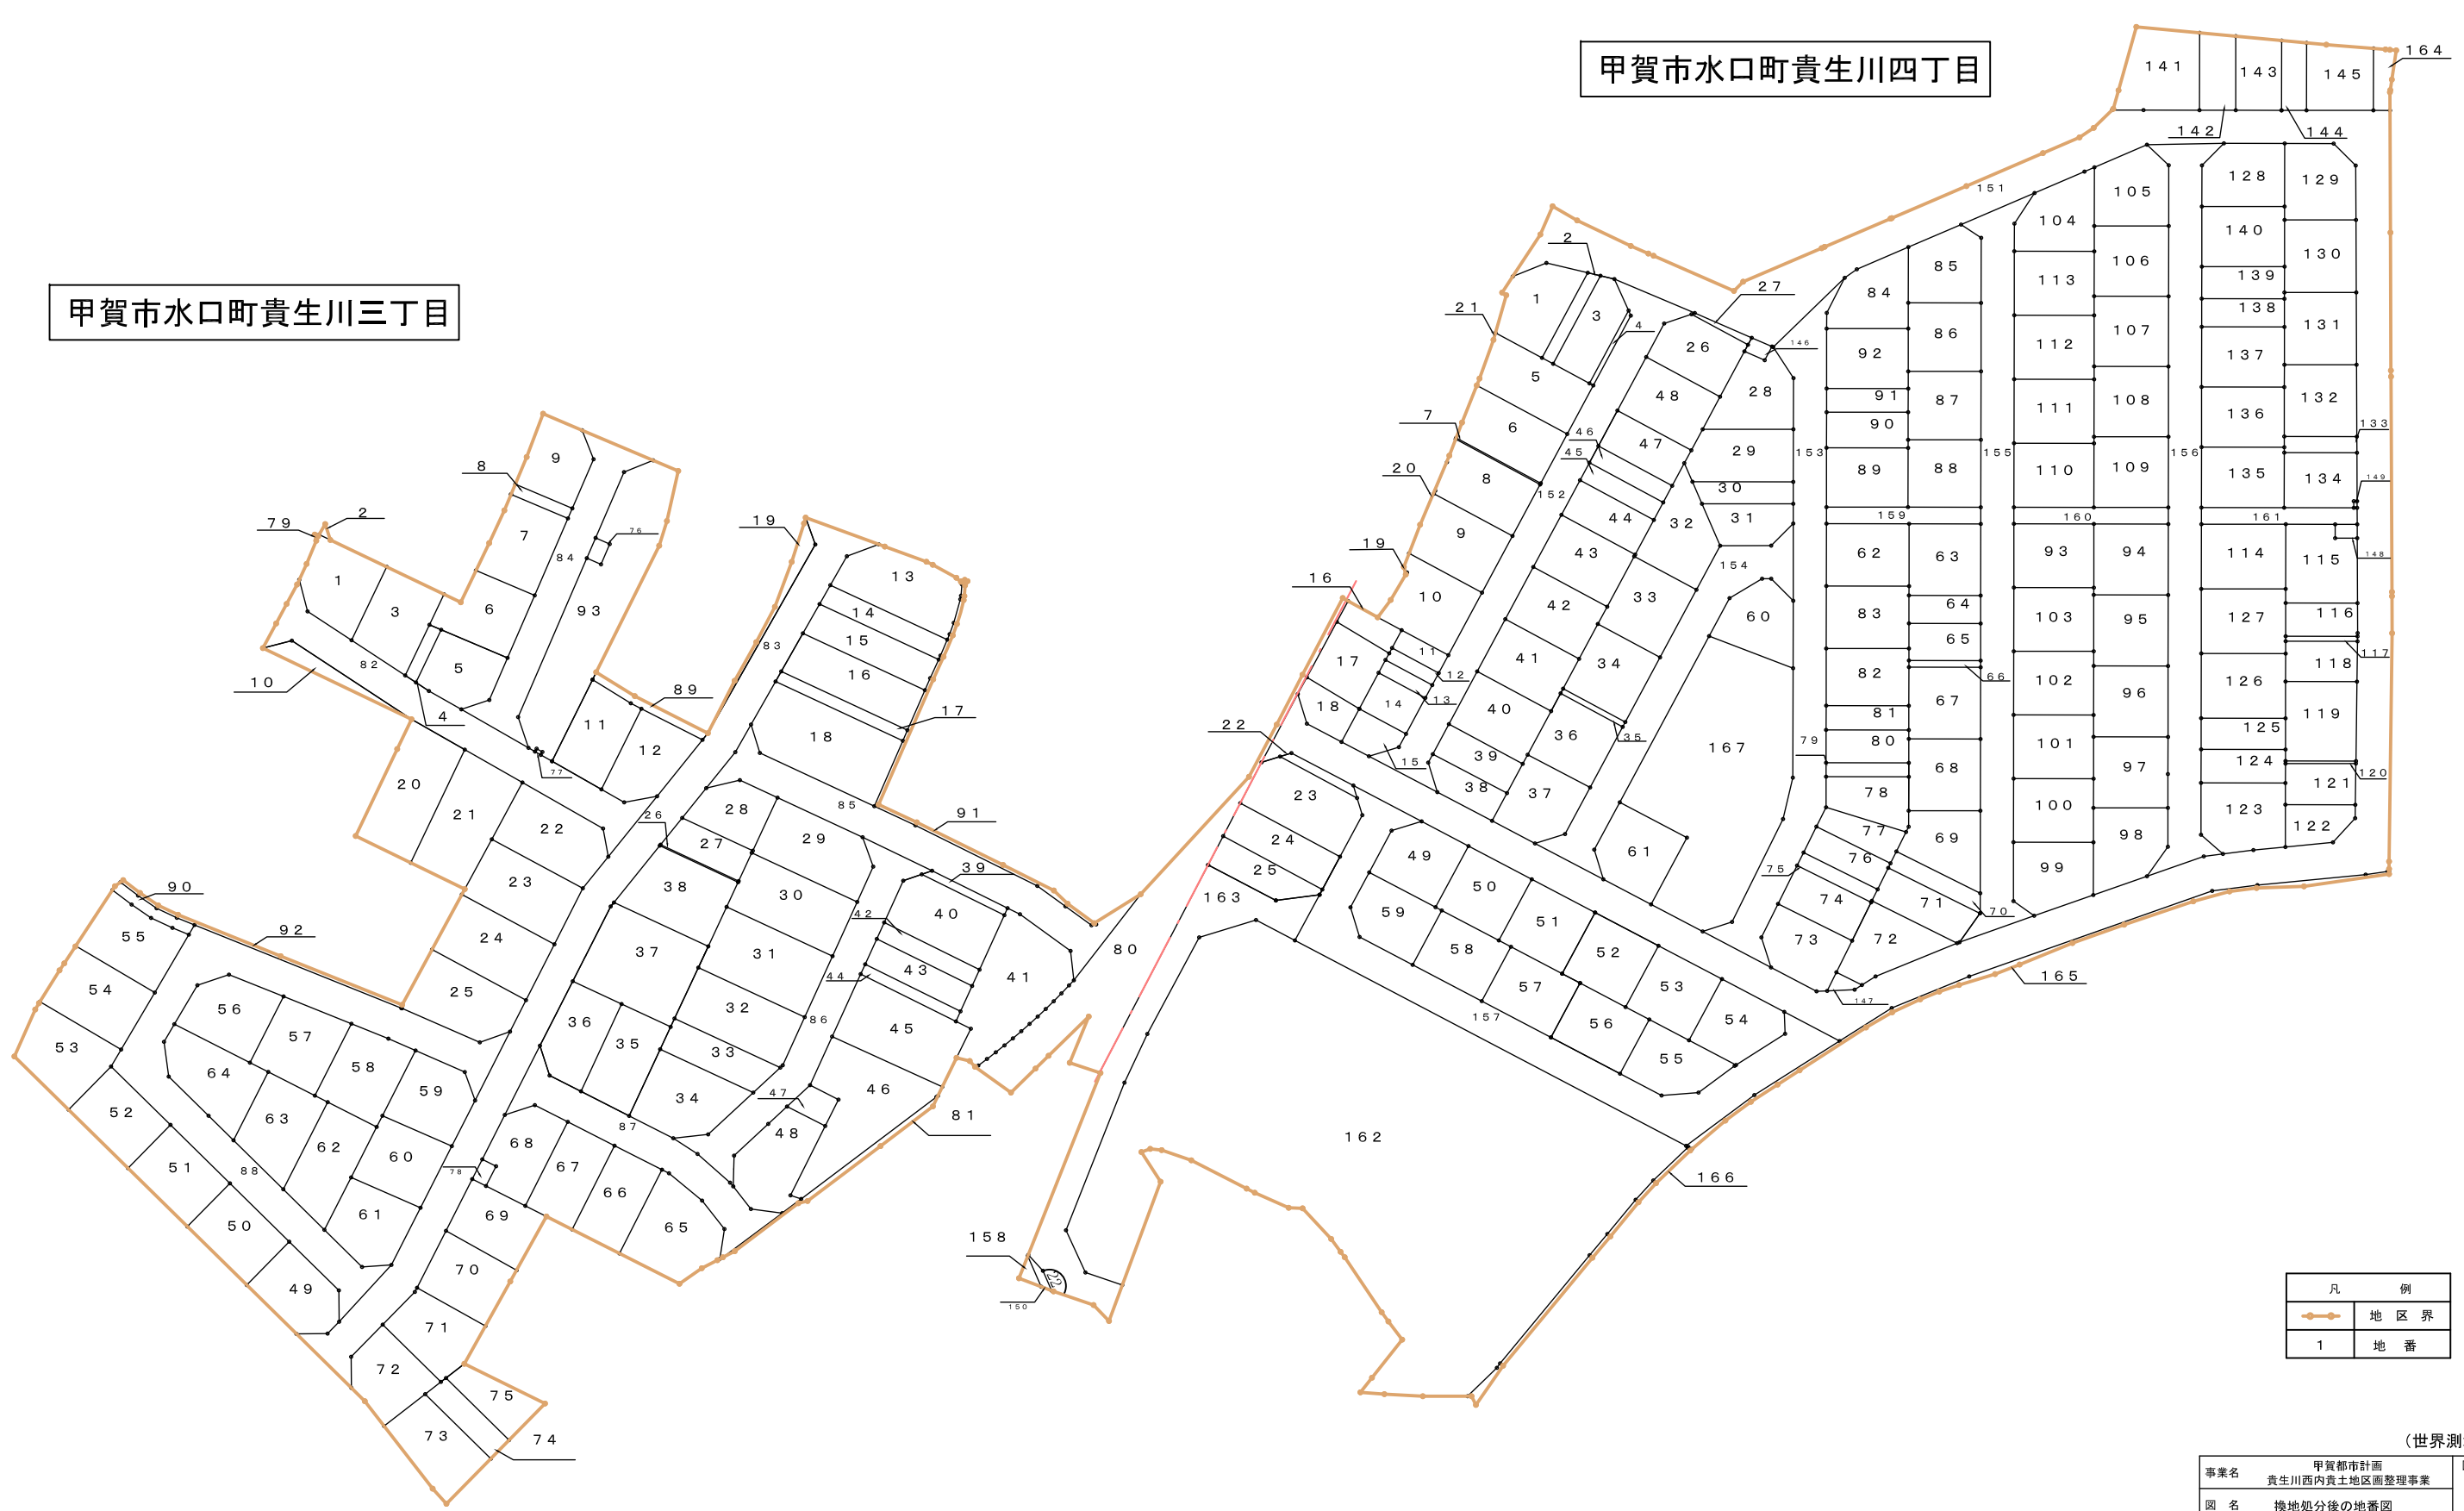

甲賀都市計画 貴生川西内貴土地区画整理事業

縮尺 1:1200 (A3)

換地処分後の地番図

甲賀市水口町貴生川四丁目

甲賀市水口町貴生川三丁目

凡	例
—●—	地区界
1	地番

(世界測地系)

事業名	甲賀都市計画 貴生川西内貴土地区画整理事業	図面番号
図名	換地処分後の地番図	
測量 設計	平成年月日	株式会社 新洲
貴生川西内貴土地区画整理組合		