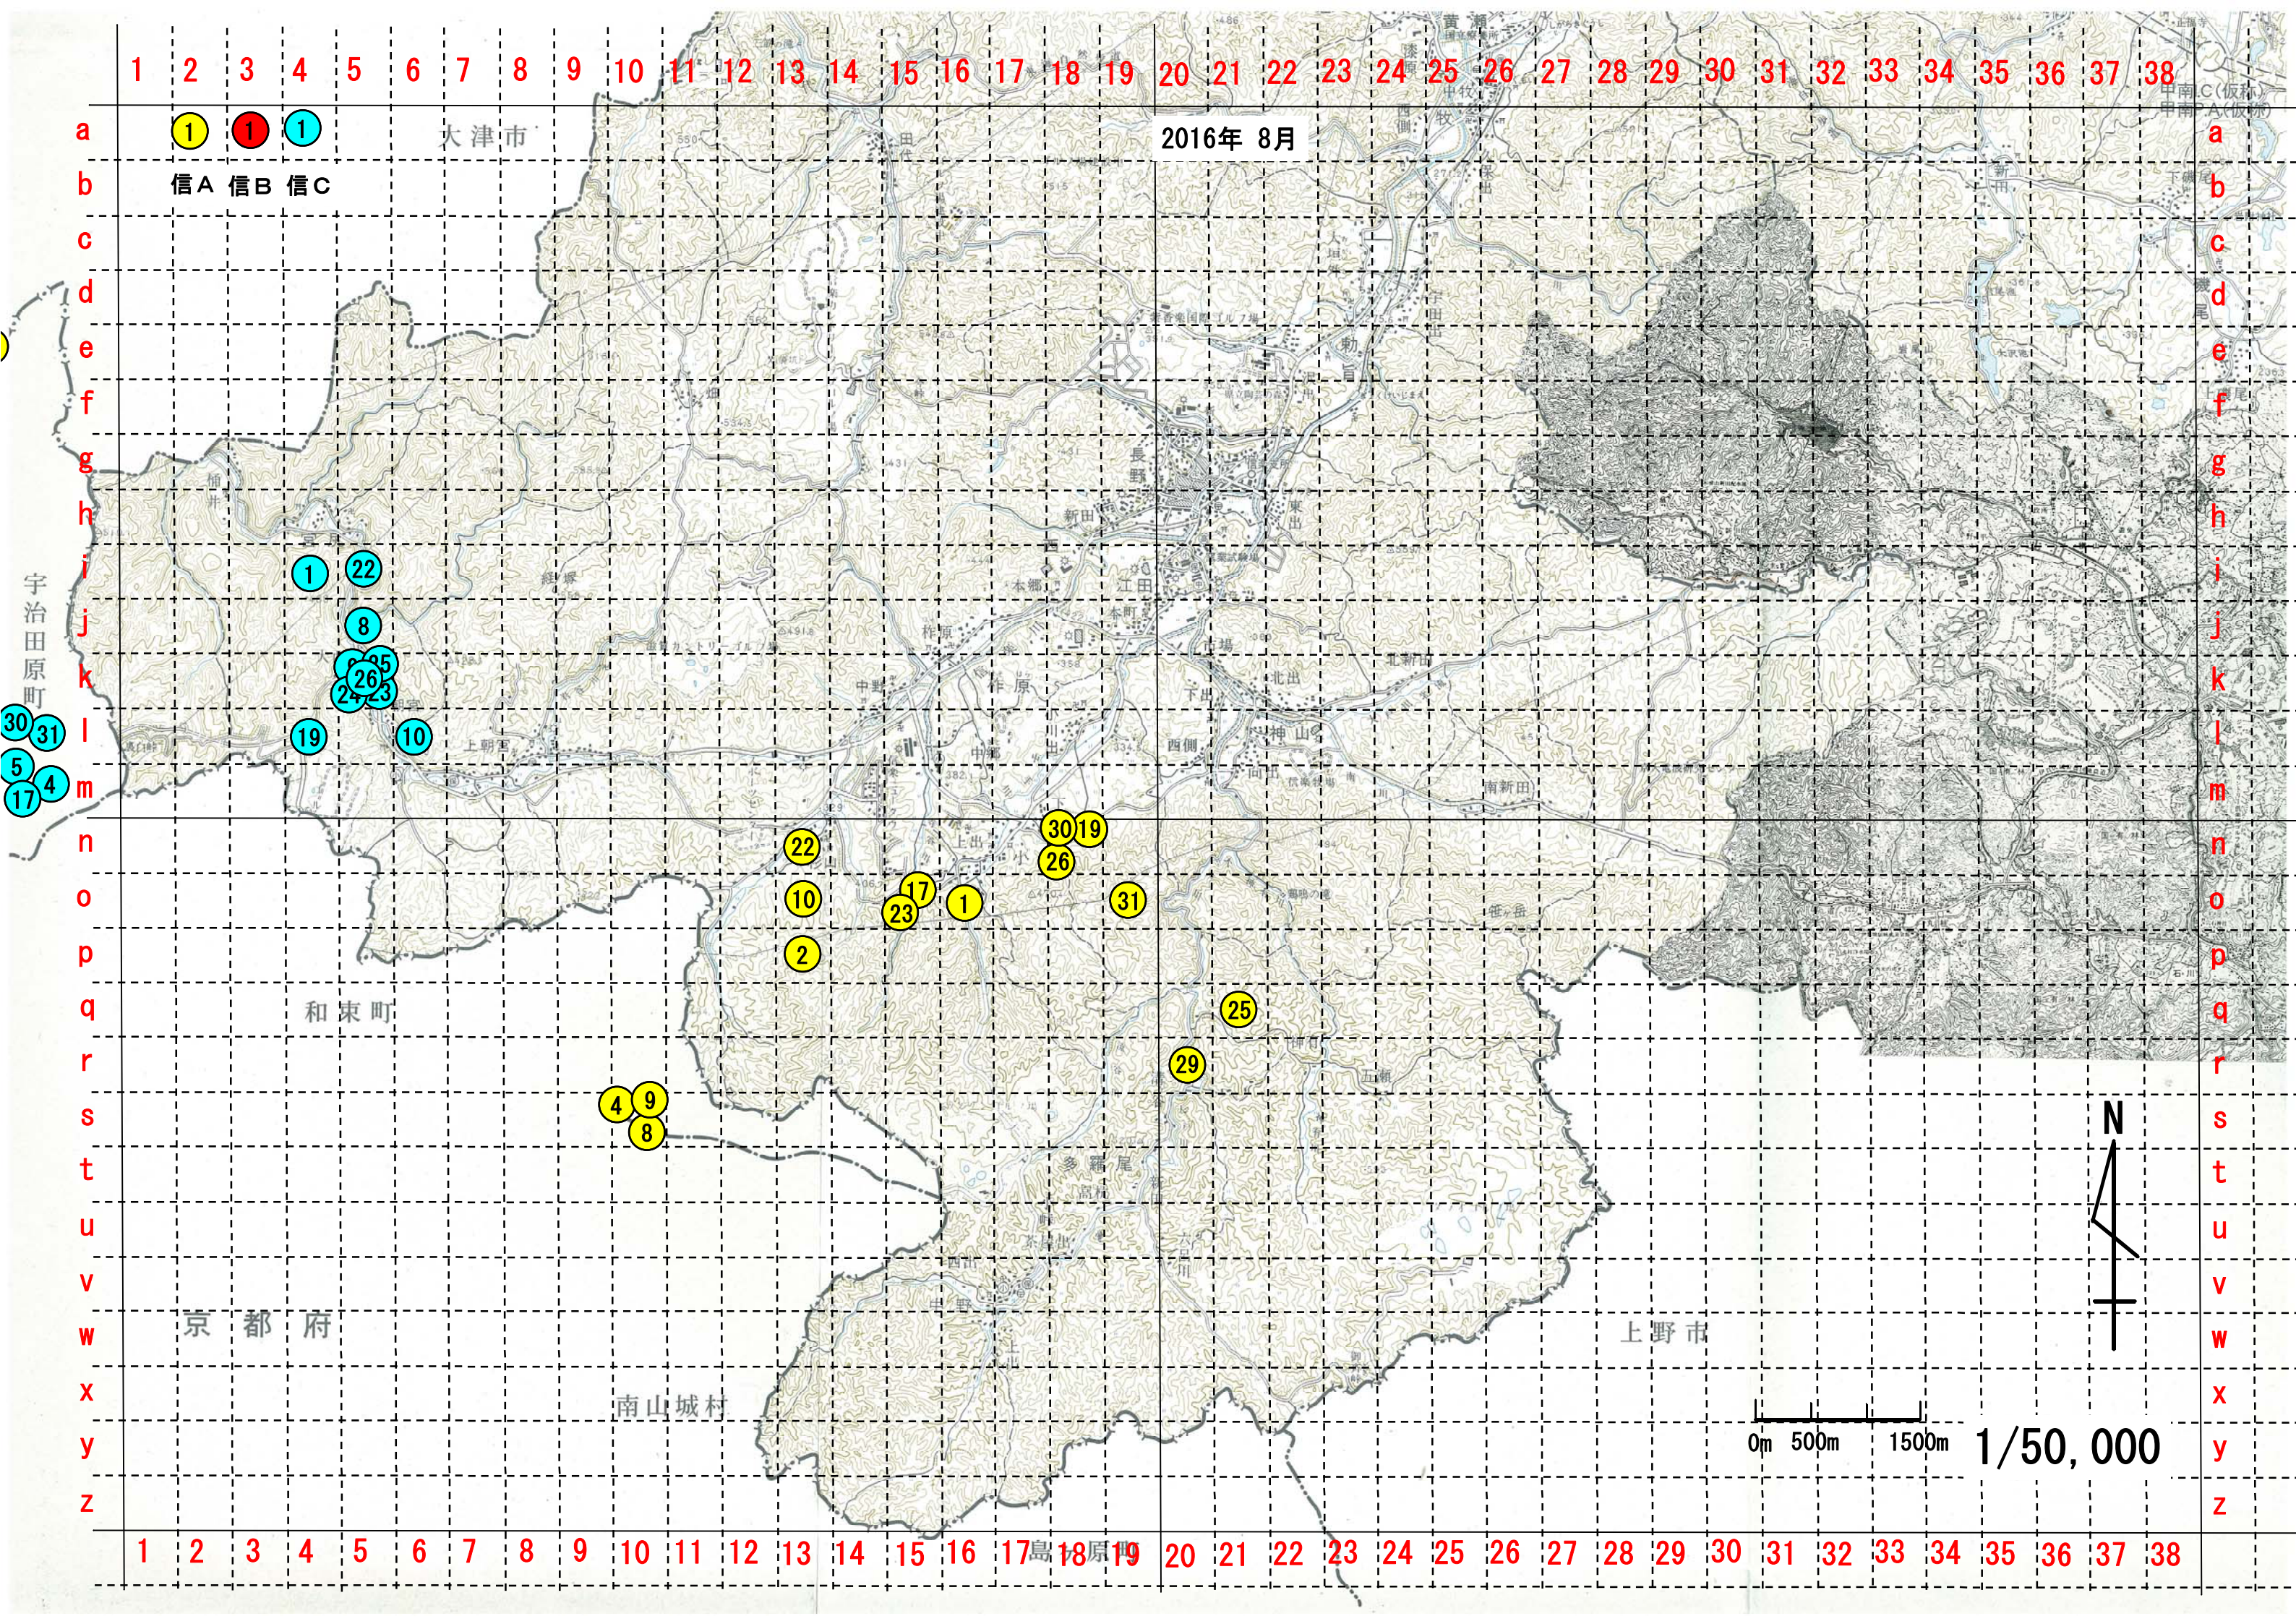

2016年 8月

1 1 1
信A 信B 信C

大津市

和束町

京都府

南山城村

上野市

0m 500m 1500m 1/50,000

1 2 3 4 5 6 7 8 9 10 11 12 13 14 15 16 17 18 19 20 21 22 23 24 25 26 27 28 29 30 31 32 33 34 35 36 37 38

1 2 3 4 5 6 7 8 9 10 11 12 13 14 15 16 17 18 19 20 21 22 23 24 25 26 27 28 29 30 31 32 33 34 35 36 37 38

a
b
c
d
e
f
g
h
i
j
k
l
m
n
o
p
q
r
s
t
u
v
w
x
y
z

a
b
c
d
e
f
g
h
i
j
k
l
m
n
o
p
q
r
s
t
u
v
w
x
y
z

宇治田原町