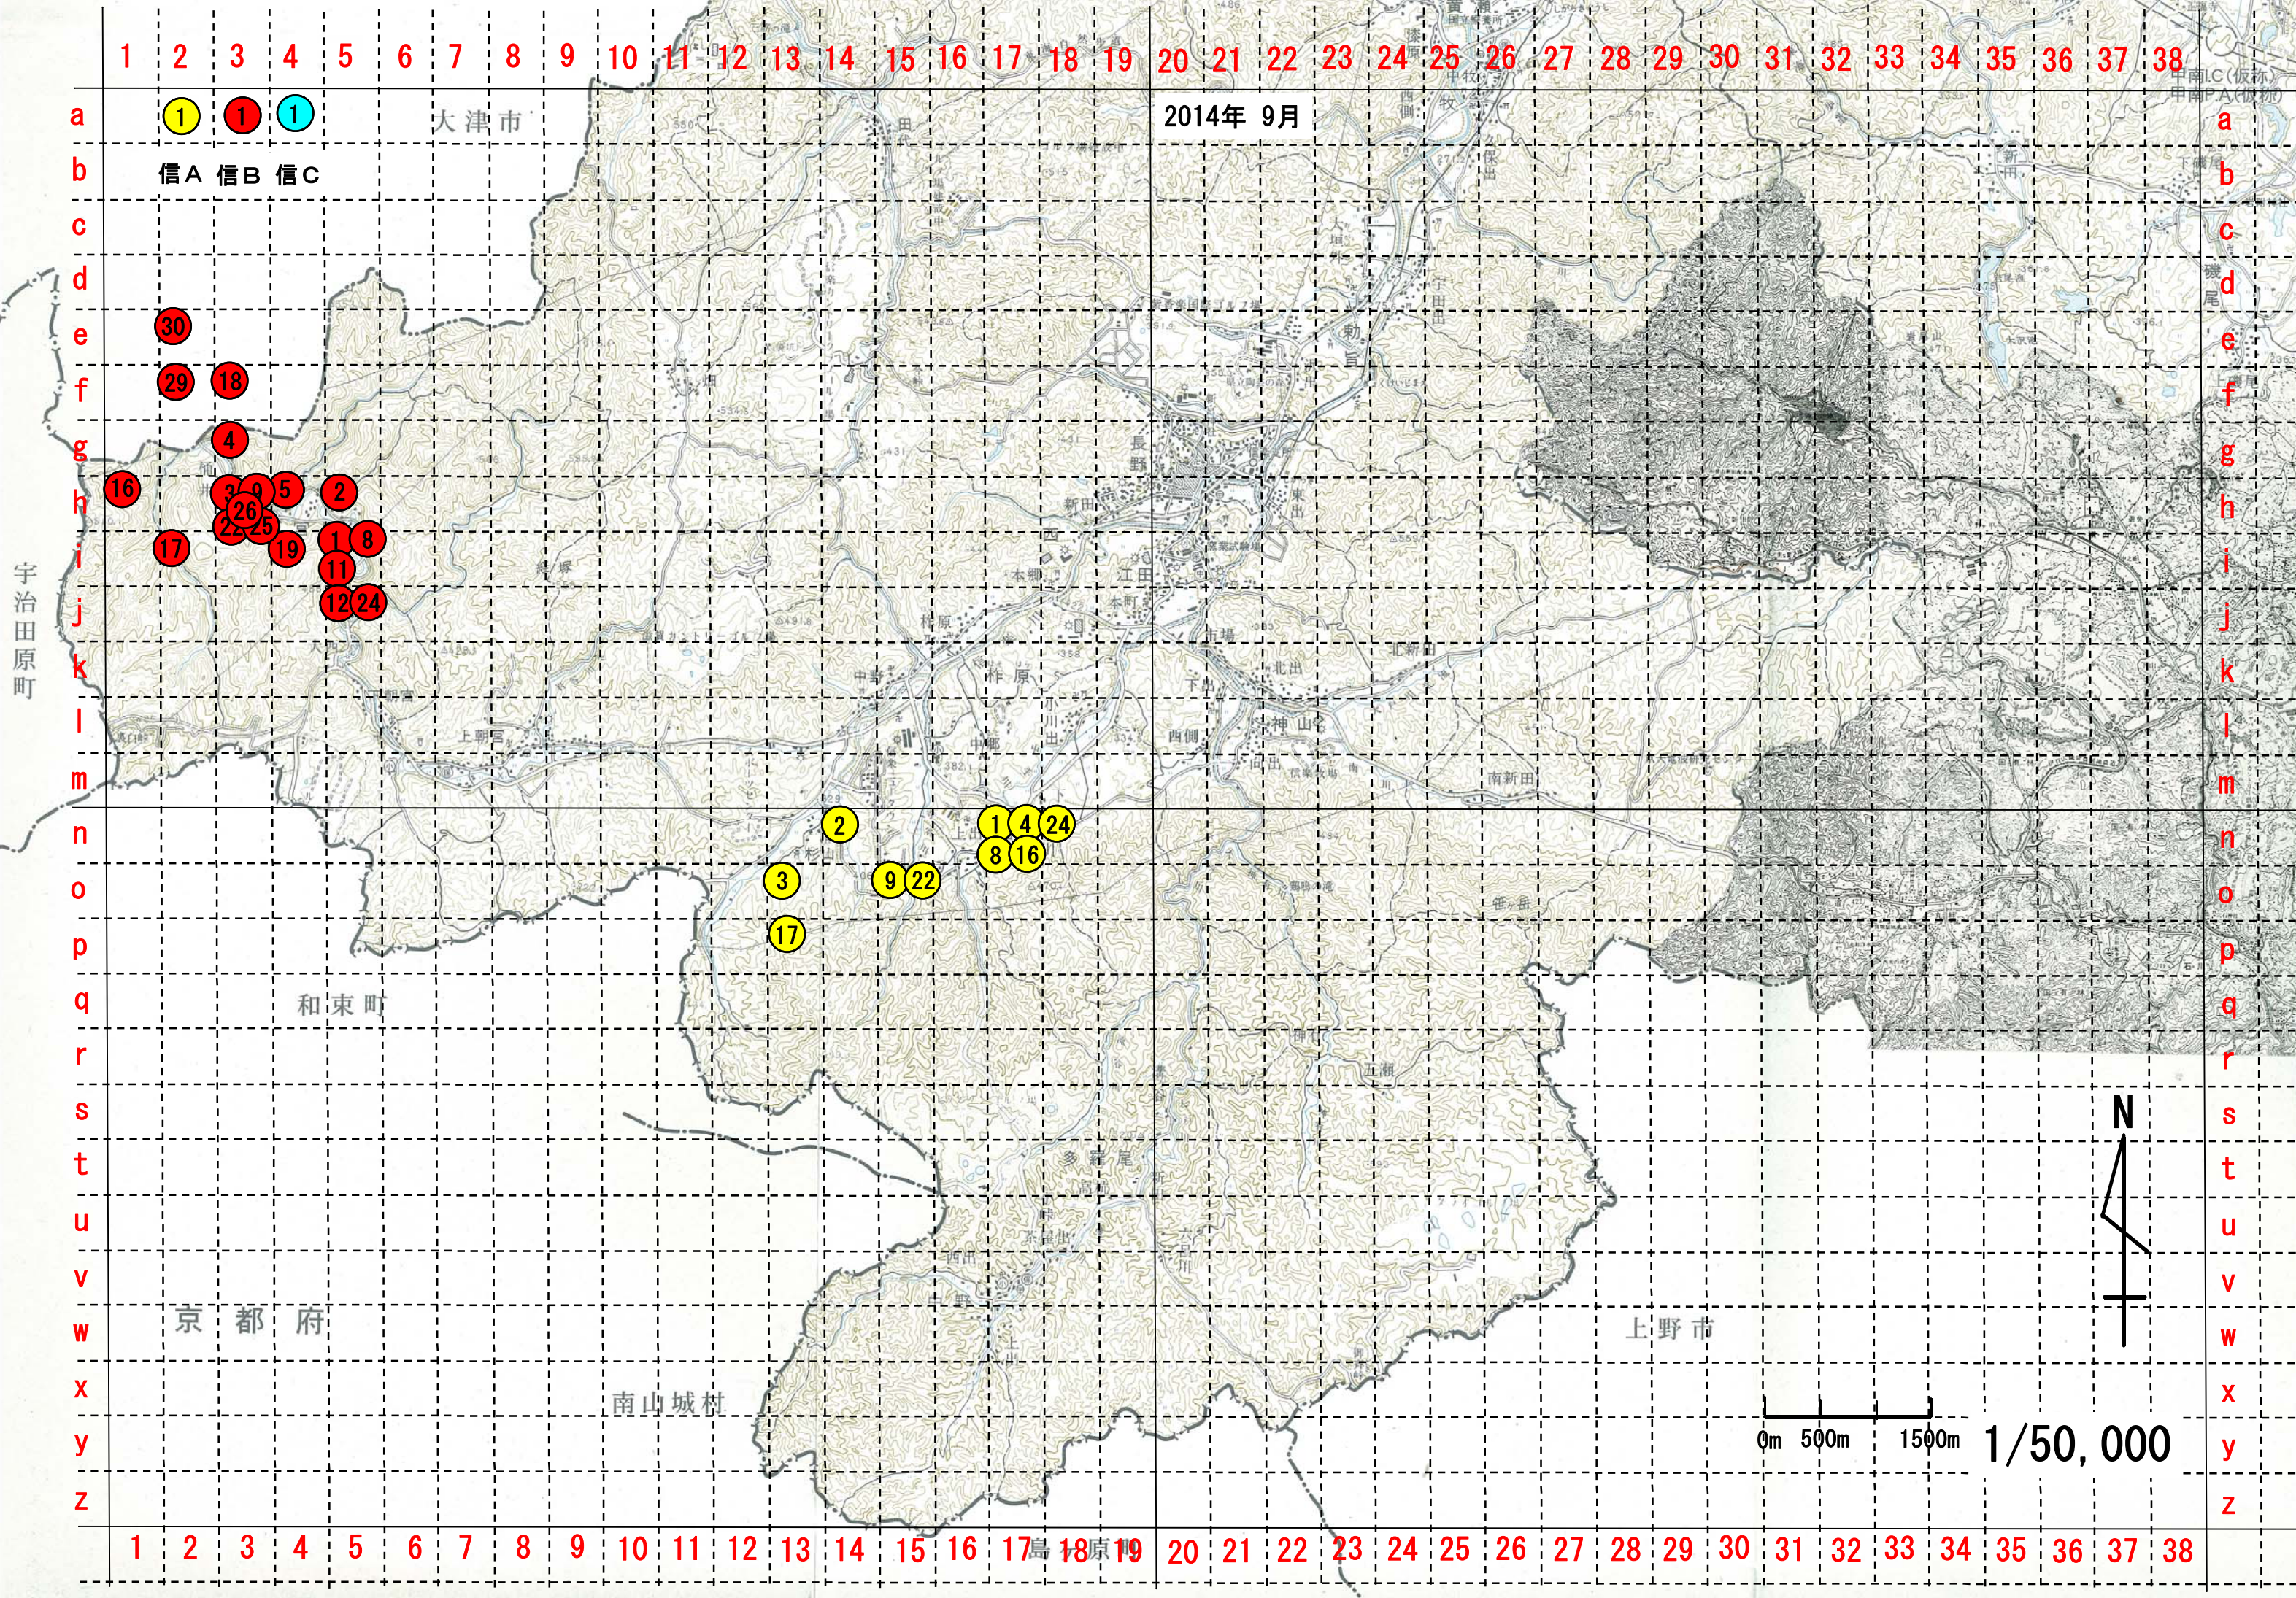

2014年 9月

① ① ①
信A 信B 信C

0m 500m 1500m 1/50,000

大津市

和束町

京都府

南山城村

上野市

宇治田原町

中野LC(仮称)
中野PA(仮称)

島原