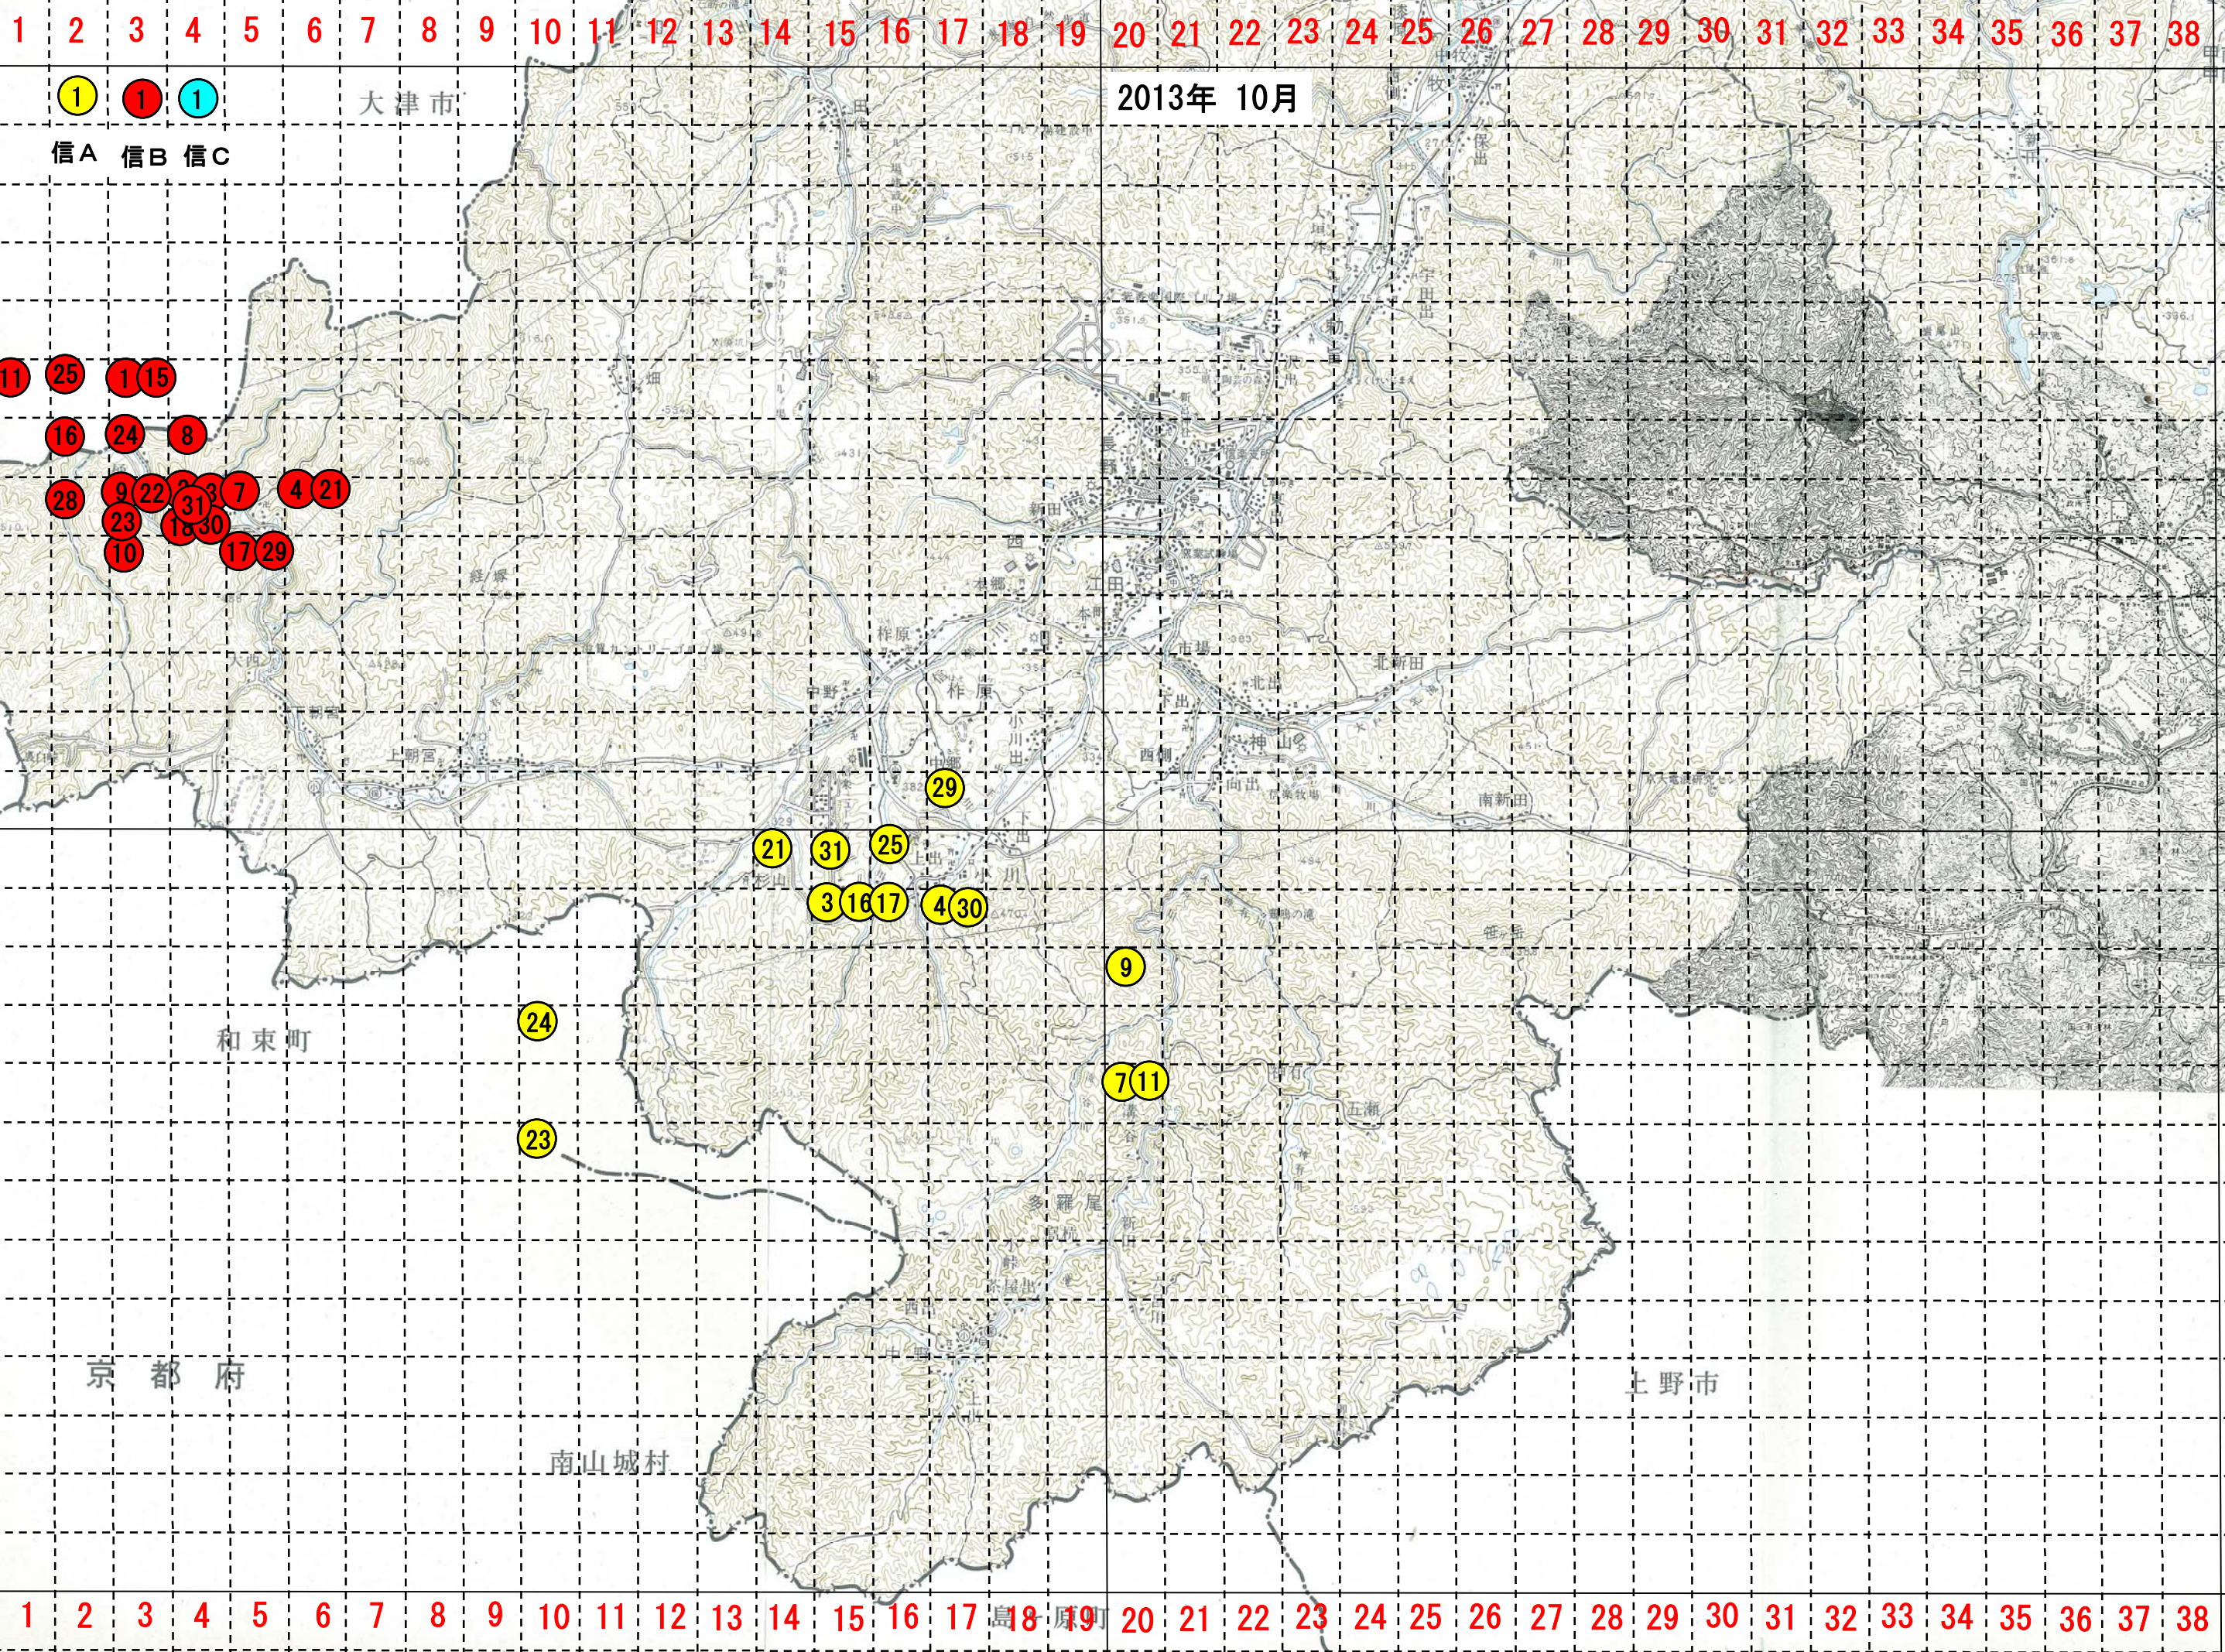

2013年 10月

① ① ①
信A 信B 信C

大津市

和束町

京都府

南山城村

上野市

宇治田原町

甲南LC(仮称)
甲南PA(仮称)

島原町