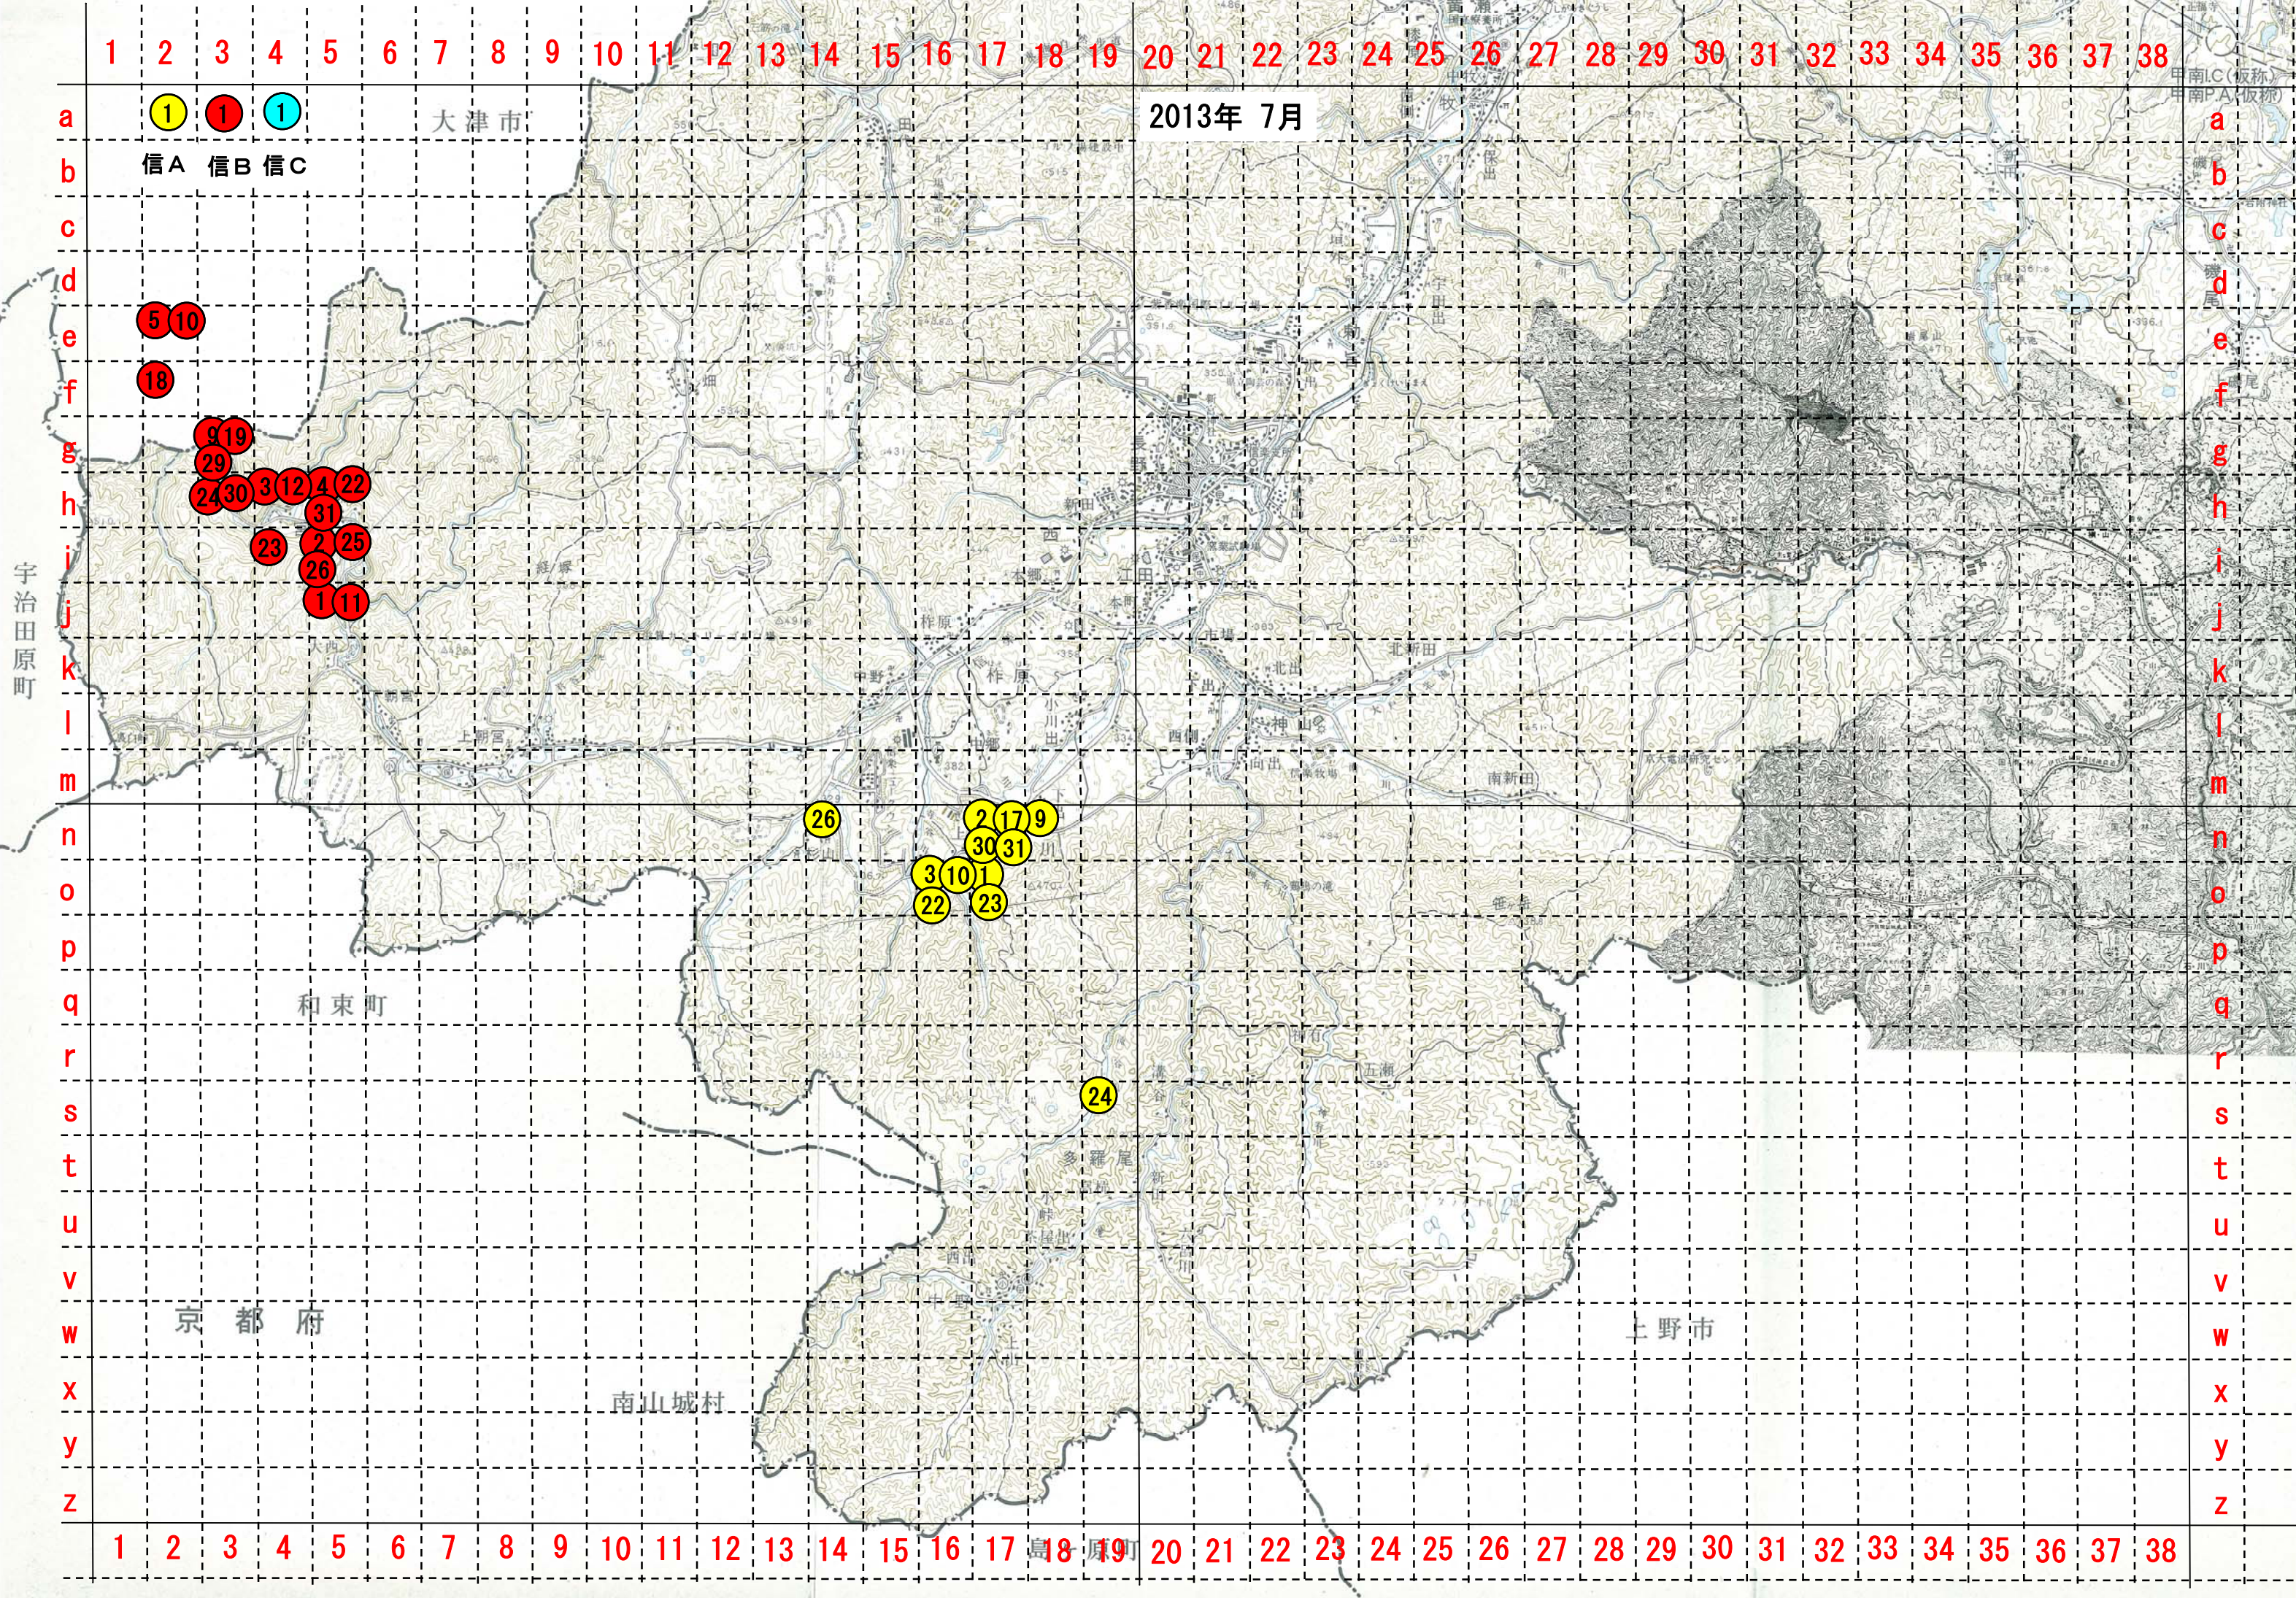

2013年 7月

① ① ①
信A 信B 信C

大津市

和束町

京都府

南山城村

上野市

島原町